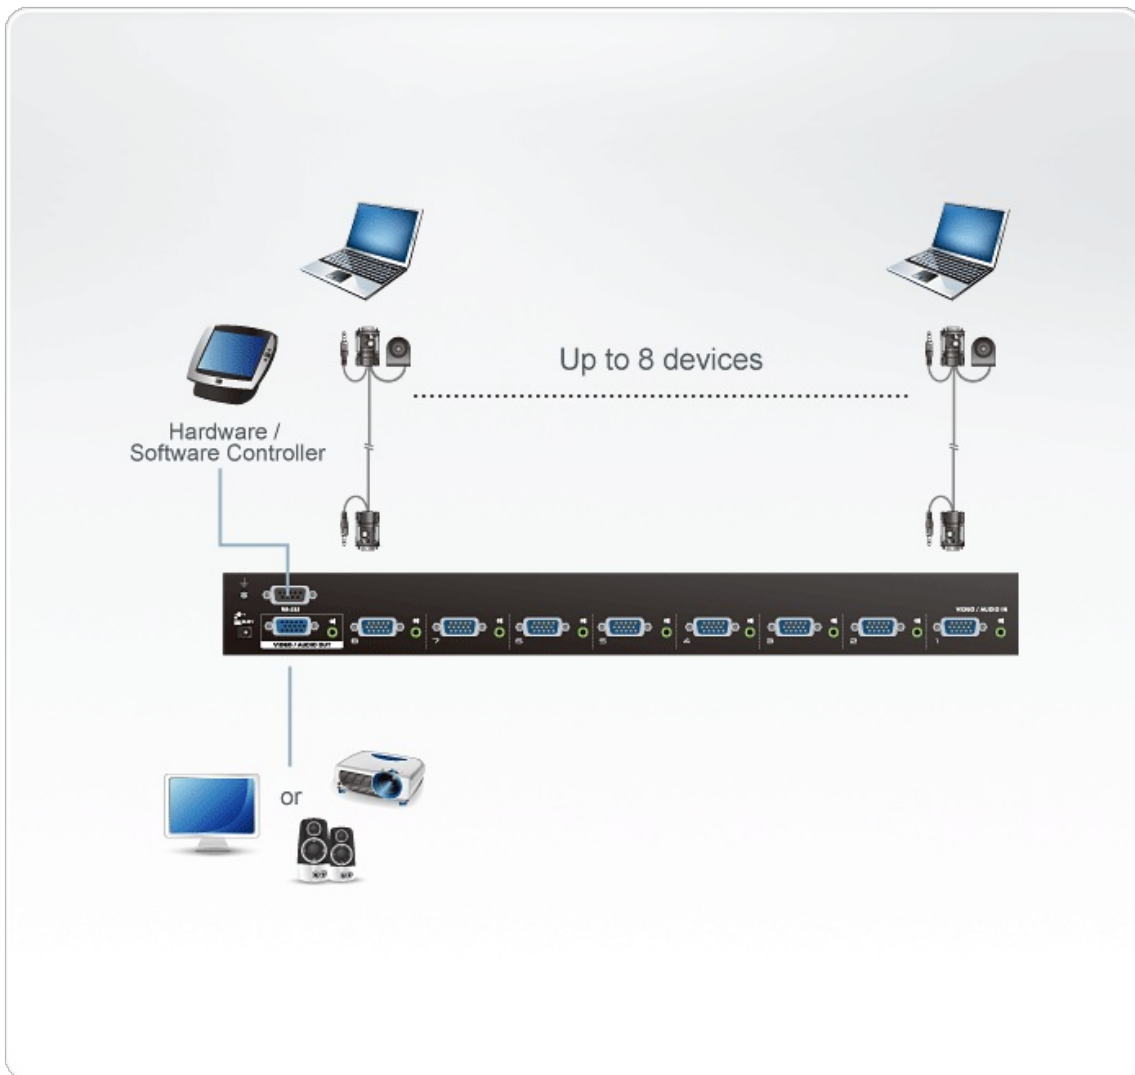

構成図

ATEN International Co., Ltd.

3F., No.125, Sec. 2, Datong Rd., Sijhih District., New Taipei City 221, Taiwan
Phone: 886-2-8692-6789 Fax: 886-2-8692-6767
www.aten.com E-mail: marketing@aten.com

© Copyright 2015 ATEN® International Co., Ltd.
ATEN and the ATEN logo are trademarks of ATEN International Co., Ltd.
All rights reserved. All other trademarks are the property of their respective owners.