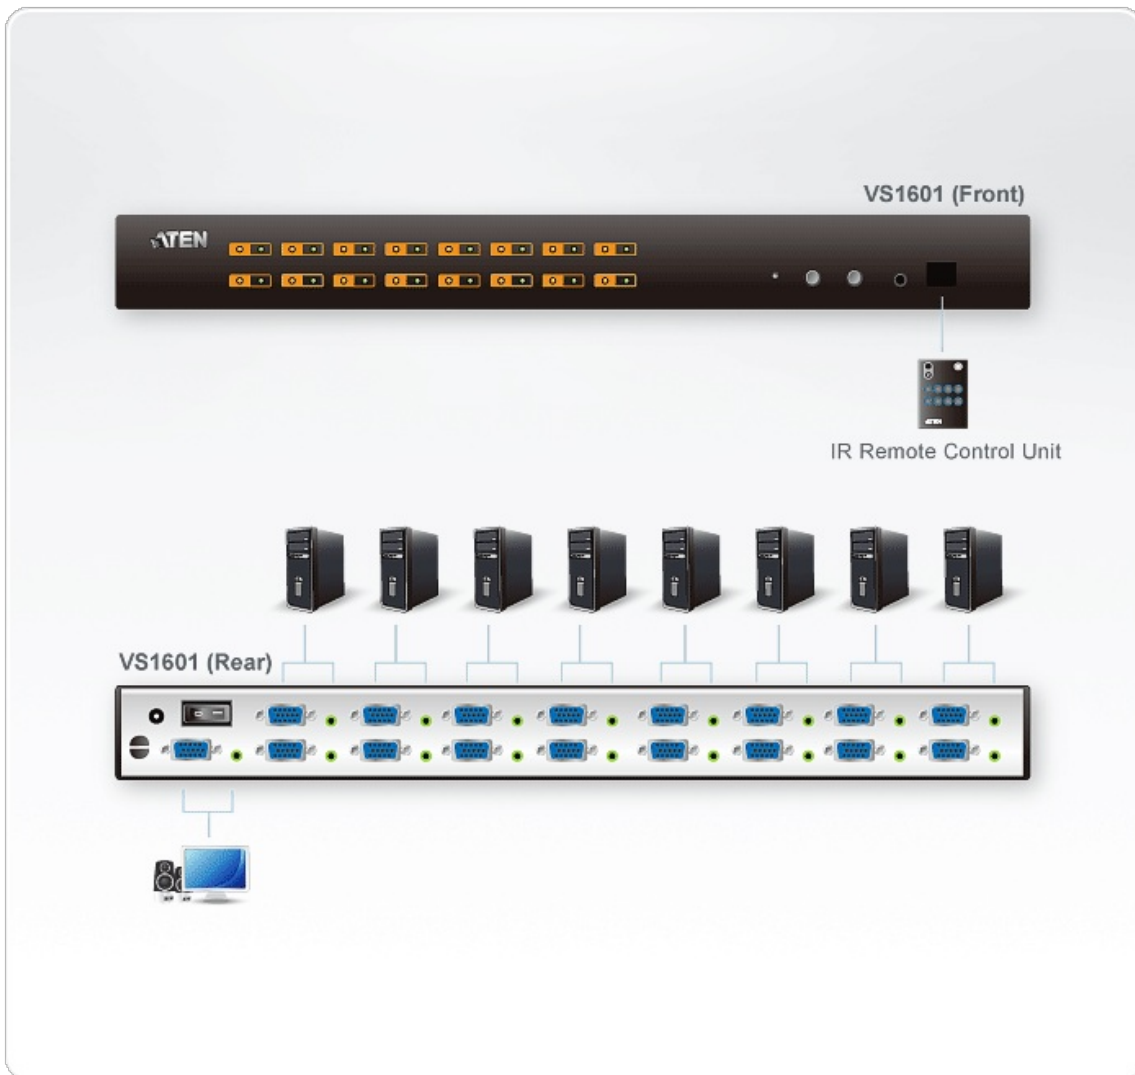

構成図

ATEN International Co., Ltd.

3F., No.125, Sec. 2, Datong Rd., Sijhih District., New Taipei City 221, Taiwan
Phone: 886-2-8692-6789 Fax: 886-2-8692-6767
www.aten.com E-mail: marketing@aten.com

© Copyright 2015 ATEN® International Co., Ltd.
ATEN and the ATEN logo are trademarks of ATEN International Co., Ltd.
All rights reserved. All other trademarks are the property of their respective owners.