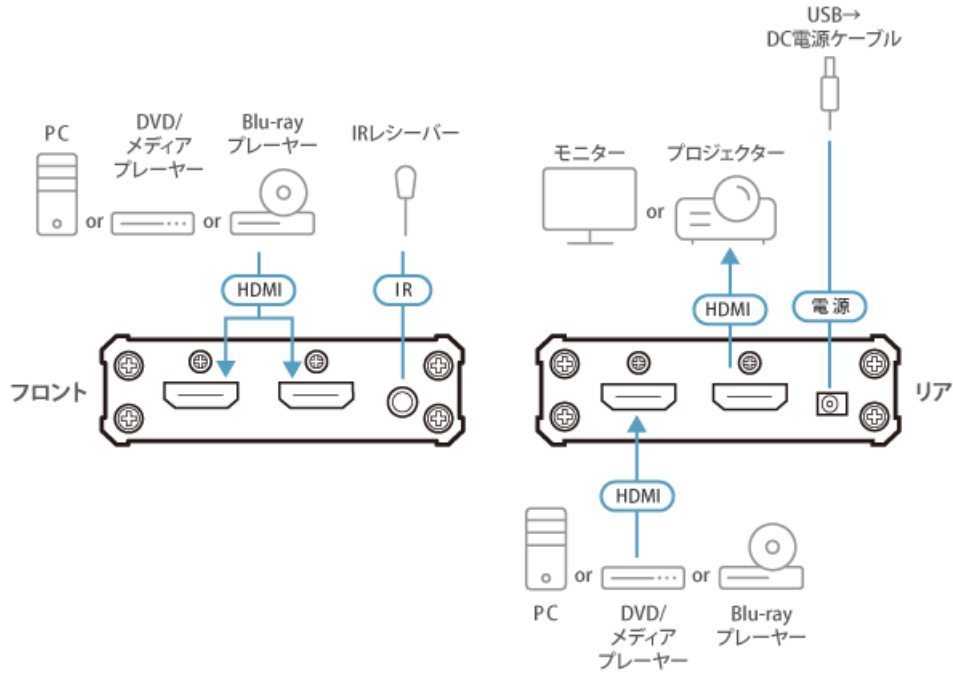

構成図

ATEN International Co., Ltd.

3F., No.125, Sec. 2, Datong Rd., Sijhih District., New Taipei City 221, Taiwan
Phone: 886-2-8692-6789 Fax: 886-2-8692-6767
www.aten.com E-mail: marketing@aten.com

© Copyright 2015 ATEN® International Co., Ltd.
ATEN and the ATEN logo are trademarks of ATEN International Co., Ltd.
All rights reserved. All other trademarks are the property of their
respective owners.