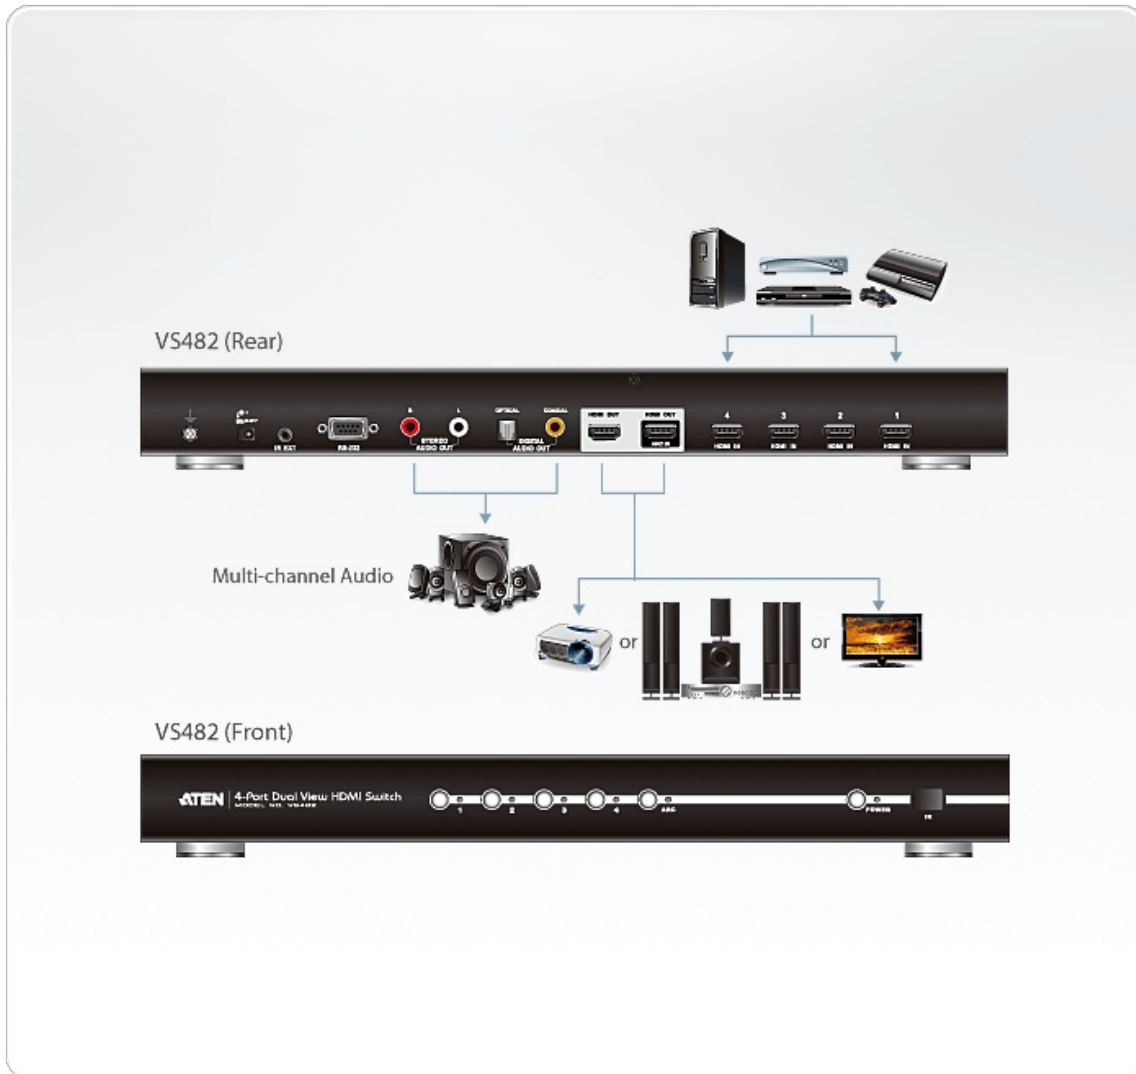

*IR受光部を延長したい場合は、オプションのIRレシーバー(2XRT-0003G)をお求めください。

対応ATEN製品	
対応ケーブル	《HDMIケーブル》 2L-7D02H-1(2m) 2L-7D03H(3m) 2L-7D05H(5m) 2L-7D10H(10m) 2L-7D15H-1(15m)

構成図

ATEN International Co., Ltd.

3F., No.125, Sec. 2, Datong Rd., Sijhih District., New Taipei City 221, Taiwan
Phone: 886-2-8692-6789 Fax: 886-2-8692-6767
www.aten.com E-mail: marketing@aten.com

© Copyright 2015 ATEN® International Co., Ltd.
ATEN and the ATEN logo are trademarks of ATEN International Co., Ltd.
All rights reserved. All other trademarks are the property of their respective owners.