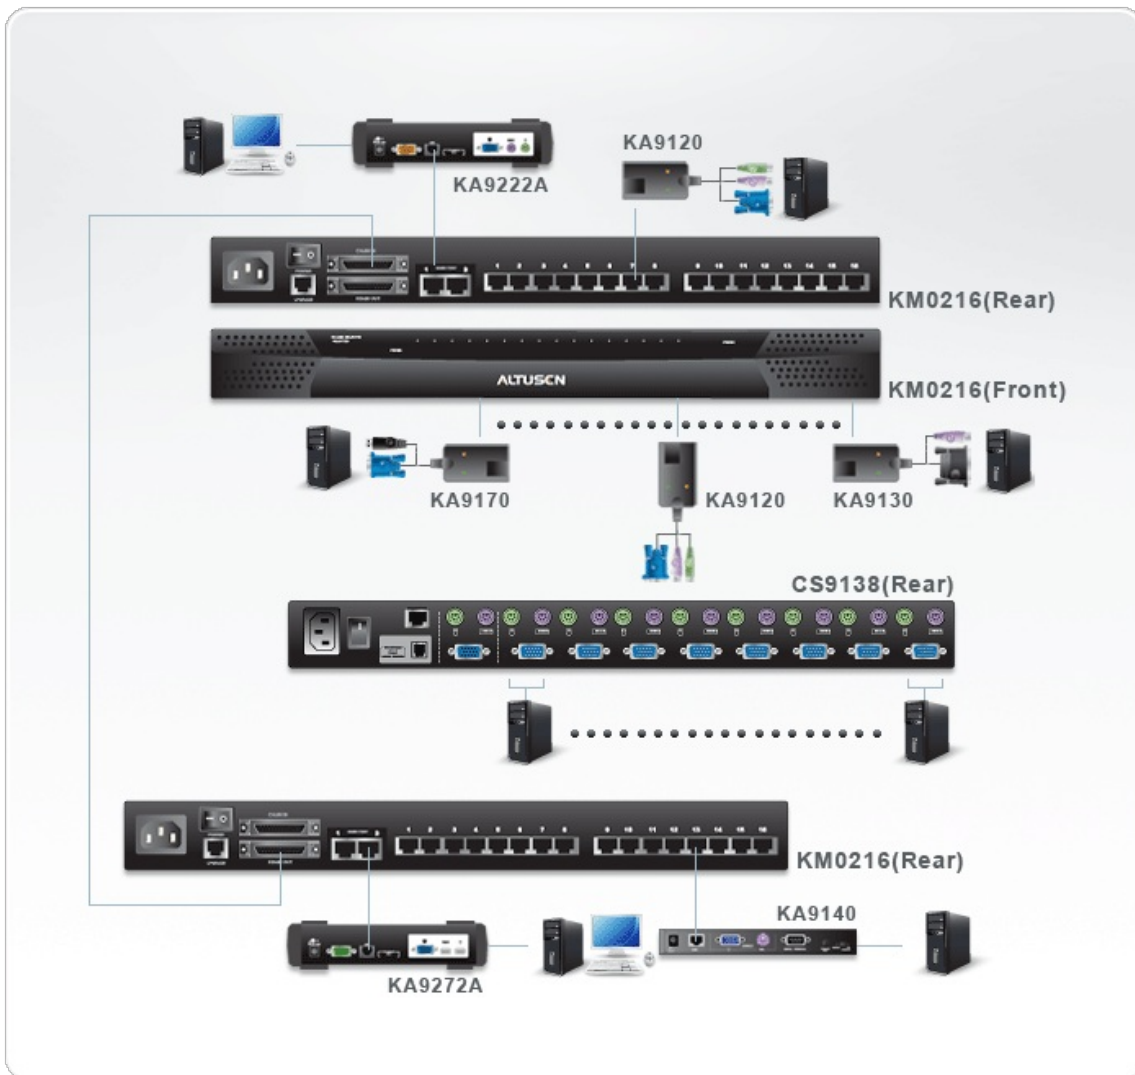

構成図

ATEN International Co., Ltd.

3F., No.125, Sec. 2, Datong Rd., Sijhih District., New Taipei City 221, Taiwan
Phone: 886-2-8692-6789 Fax: 886-2-8692-6767
www.aten.com E-mail: marketing@aten.com

© Copyright 2015 ATEN® International Co., Ltd.
ATEN and the ATEN logo are trademarks of ATEN International Co., Ltd.
All rights reserved. All other trademarks are the property of their
respective owners.