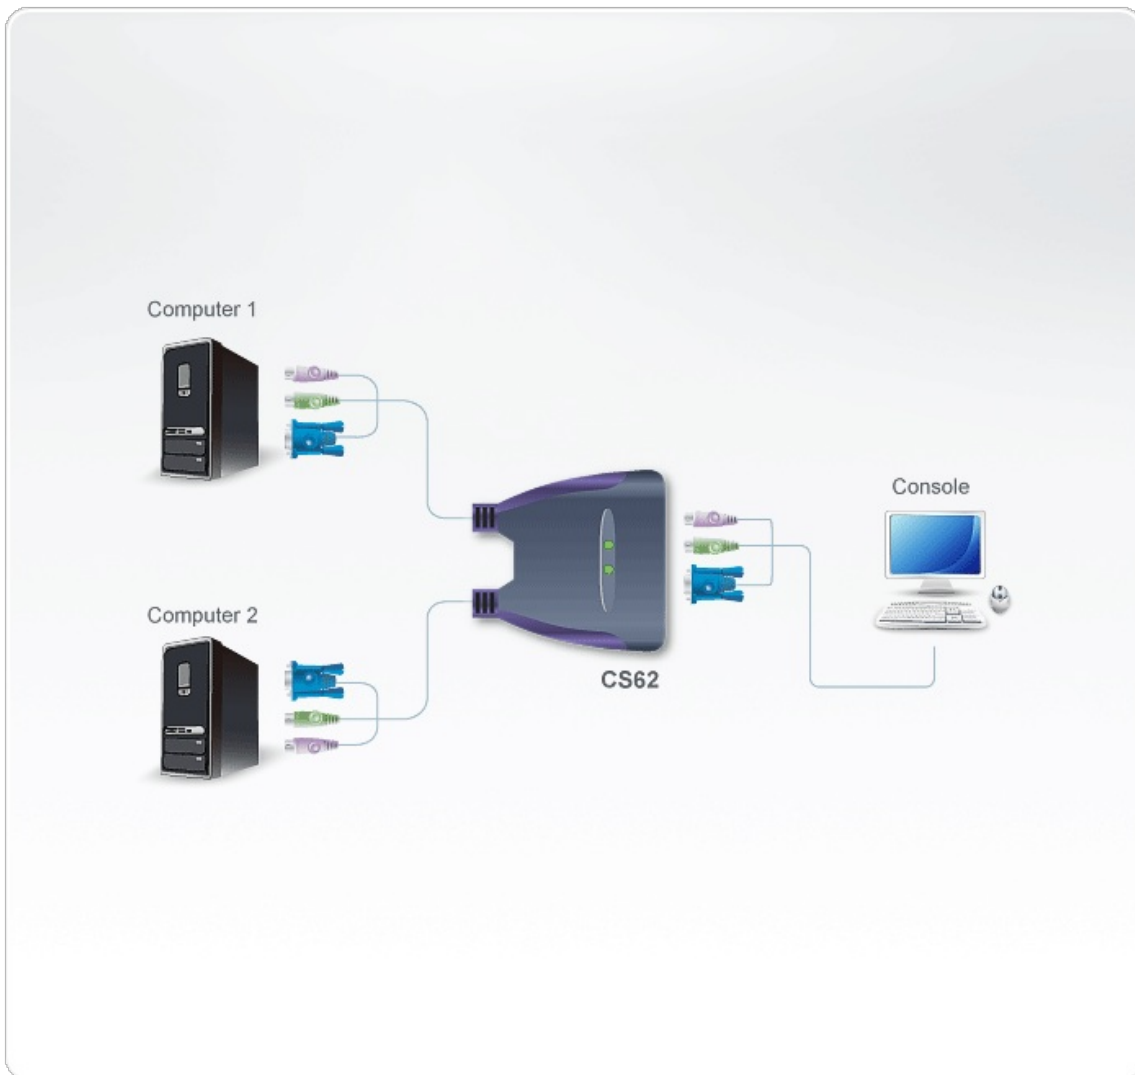

構成図

ATEN International Co., Ltd.

3F., No.125, Sec. 2, Datong Rd., Sijhih District., New Taipei City 221, Taiwan
Phone: 886-2-8692-6789 Fax: 886-2-8692-6767
www.aten.com E-mail: marketing@aten.com

© Copyright 2015 ATEN® International Co., Ltd.
ATEN and the ATEN logo are trademarks of ATEN International Co., Ltd.
All rights reserved. All other trademarks are the property of their respective owners.