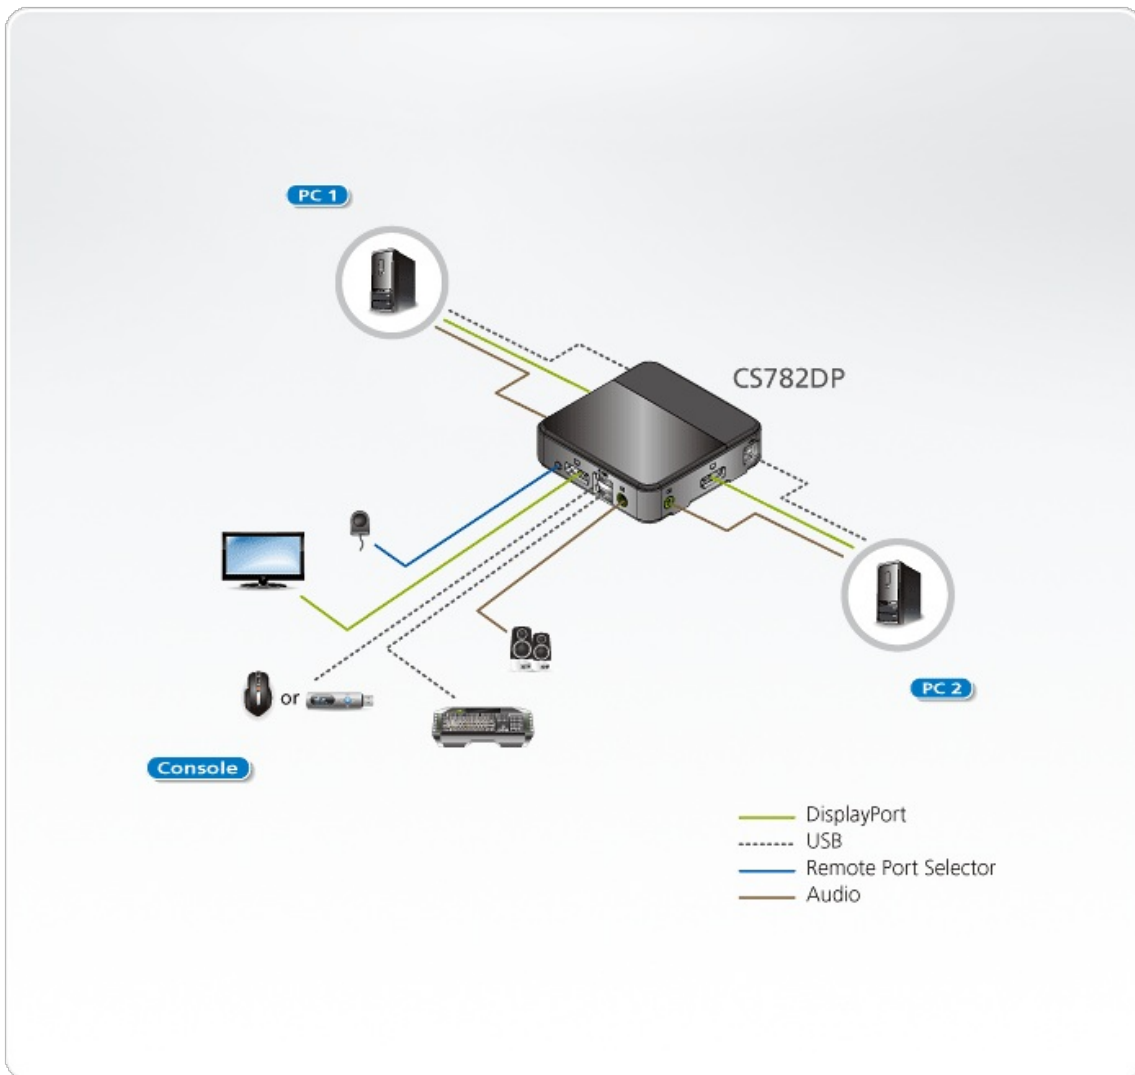

構成図

ATEN International Co., Ltd.

3F., No.125, Sec. 2, Datong Rd., Sijhih District., New Taipei City 221, Taiwan
Phone: 886-2-8692-6789 Fax: 886-2-8692-6767
www.aten.com E-mail: marketing@aten.com

© Copyright 2015 ATEN® International Co., Ltd.
ATEN and the ATEN logo are trademarks of ATEN International Co., Ltd.
All rights reserved. All other trademarks are the property of their respective owners.