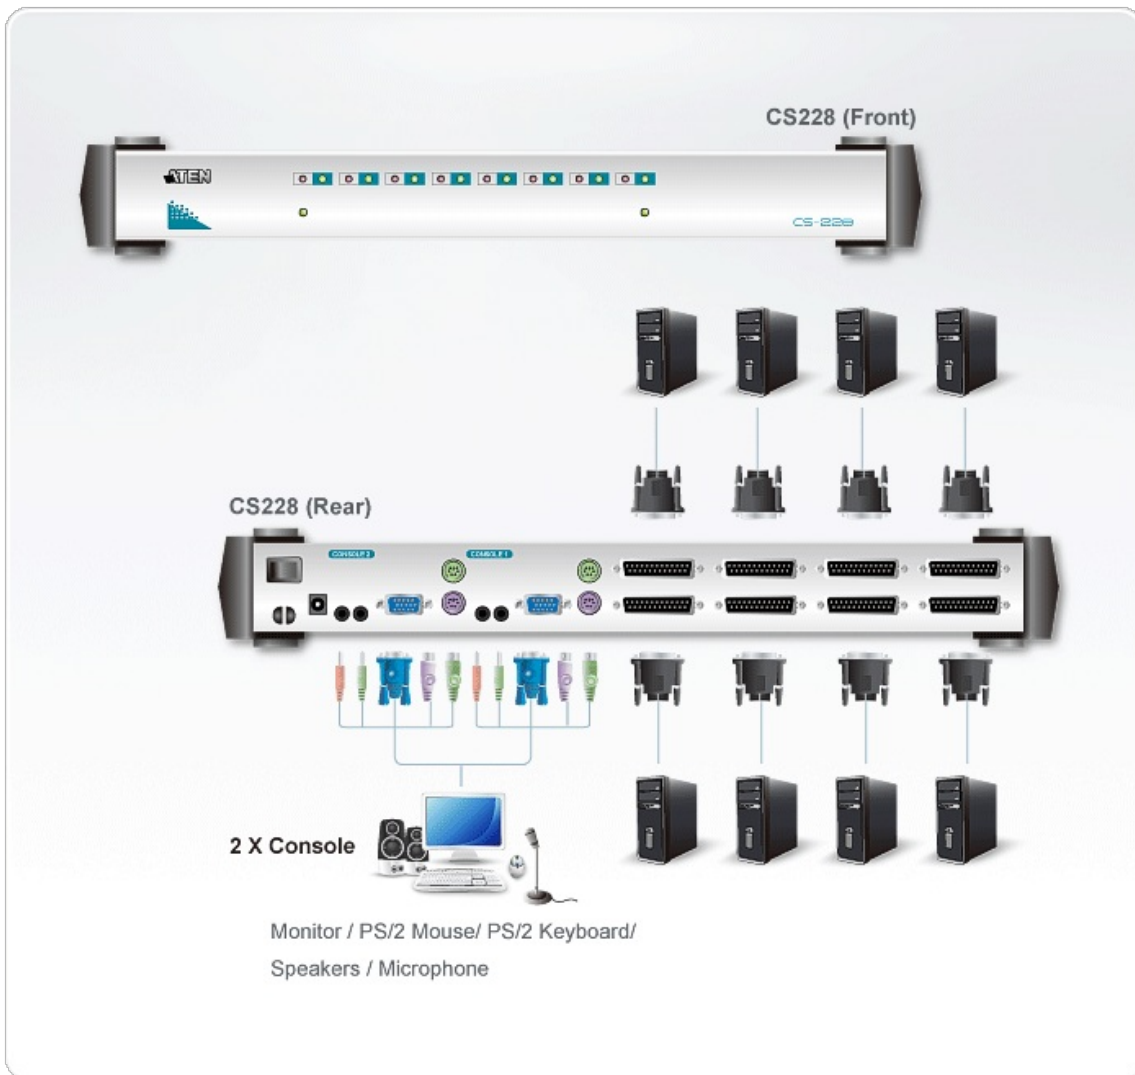

構成図

ATEN International Co., Ltd.

3F., No.125, Sec. 2, Datong Rd., Sijhih District., New Taipei City 221, Taiwan
Phone: 886-2-8692-6789 Fax: 886-2-8692-6767
www.aten.com E-mail: marketing@aten.com

© Copyright 2015 ATEN® International Co., Ltd.
ATEN and the ATEN logo are trademarks of ATEN International Co., Ltd.
All rights reserved. All other trademarks are the property of their
respective owners.