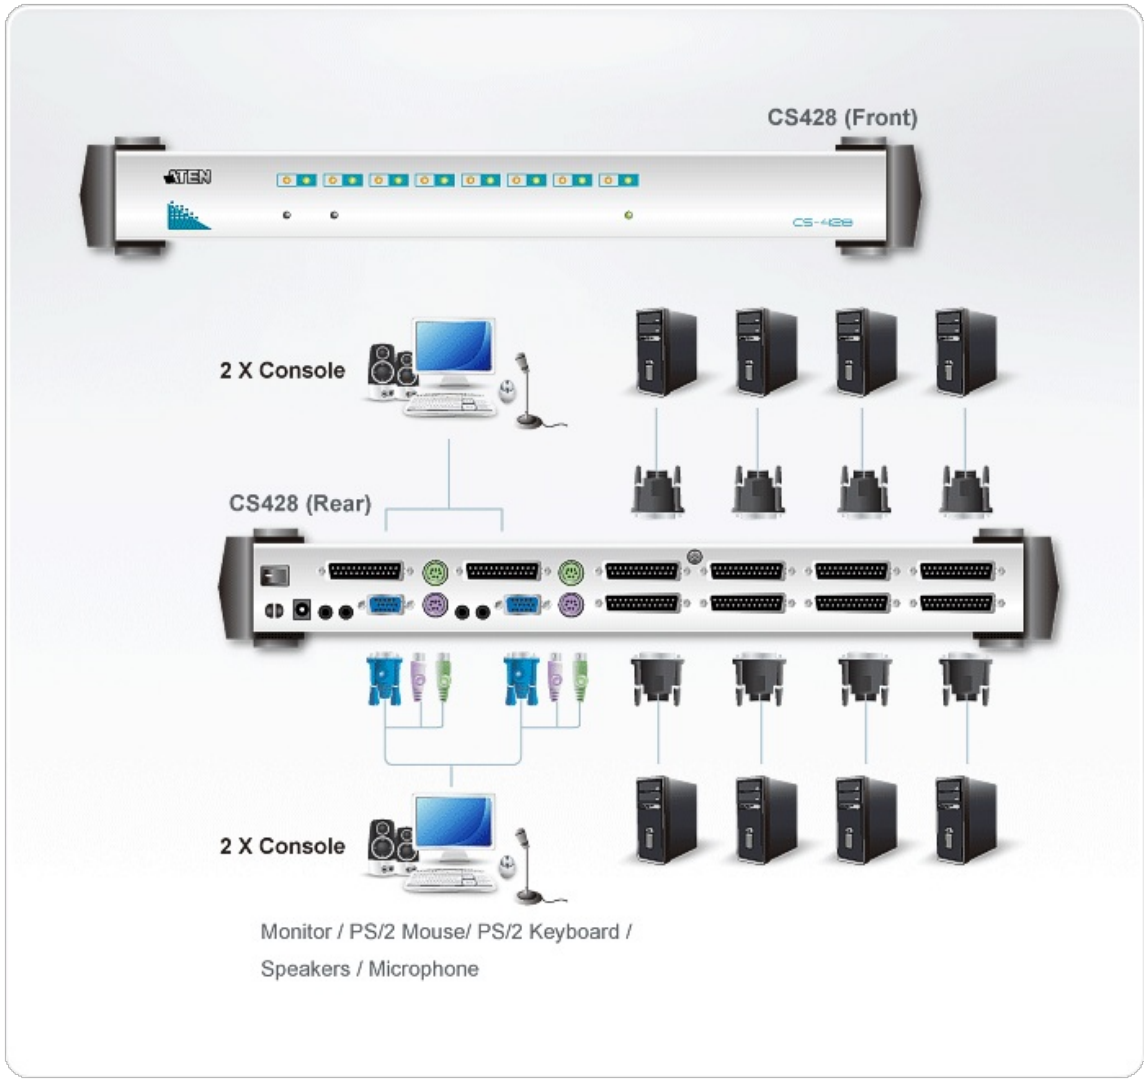

構成図

ATEN International Co., Ltd.

3F., No.125, Sec. 2, Datong Rd., Sijhih District., New Taipei City 221, Taiwan
Phone: 886-2-8692-6789 Fax: 886-2-8692-6767
www.aten.com E-mail: marketing@aten.com

© Copyright 2015 ATEN® International Co., Ltd.
ATEN and the ATEN logo are trademarks of ATEN International Co., Ltd.
All rights reserved. All other trademarks are the property of their
respective owners.