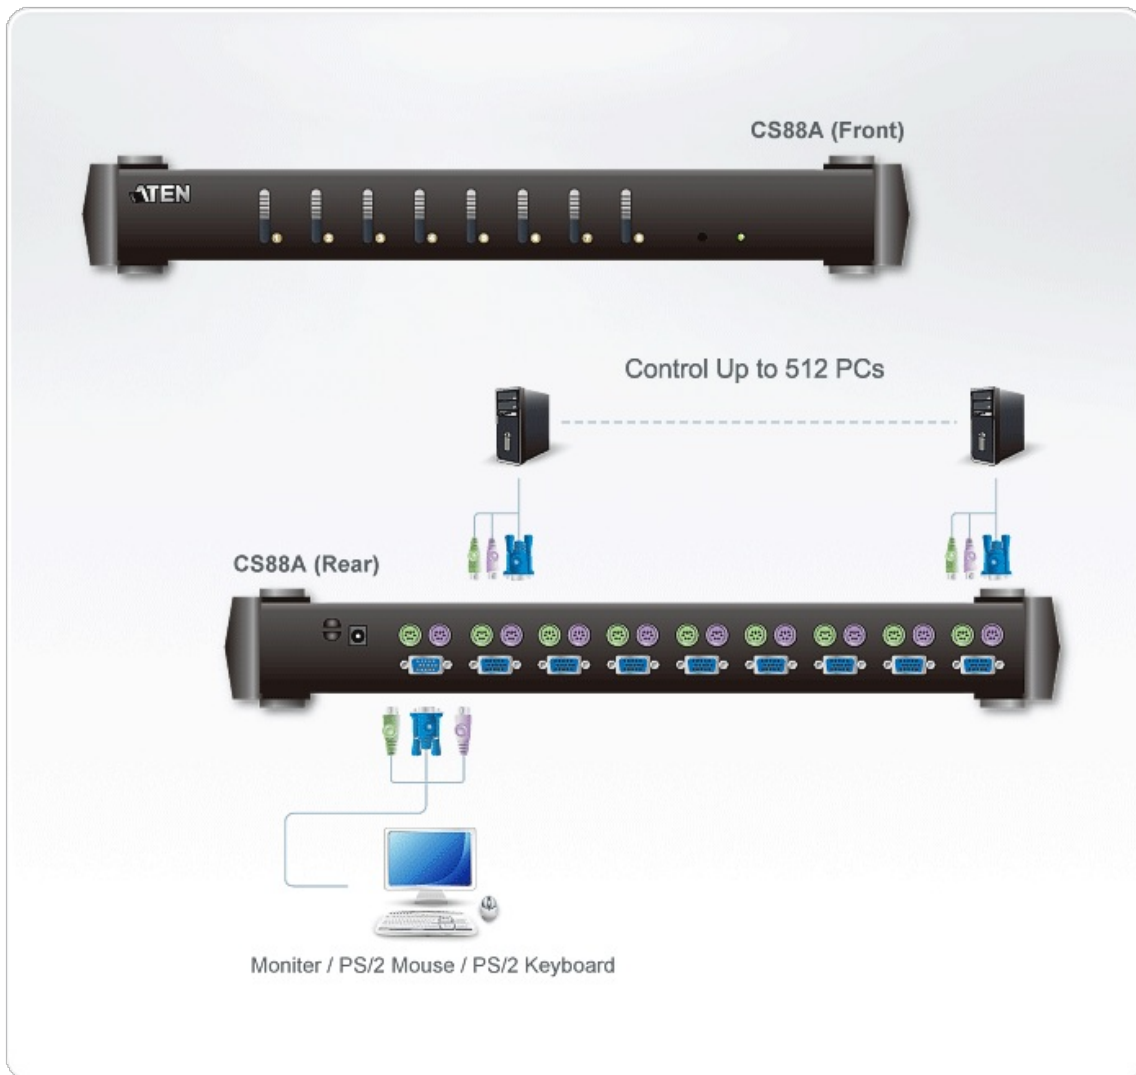

構成図

ATEN International Co., Ltd.

3F., No.125, Sec. 2, Datong Rd., Sijhih District., New Taipei City 221, Taiwan
Phone: 886-2-8692-6789 Fax: 886-2-8692-6767
www.aten.com E-mail: marketing@aten.com

© Copyright 2015 ATEN® International Co., Ltd.
ATEN and the ATEN logo are trademarks of ATEN International Co., Ltd.
All rights reserved. All other trademarks are the property of their respective owners.