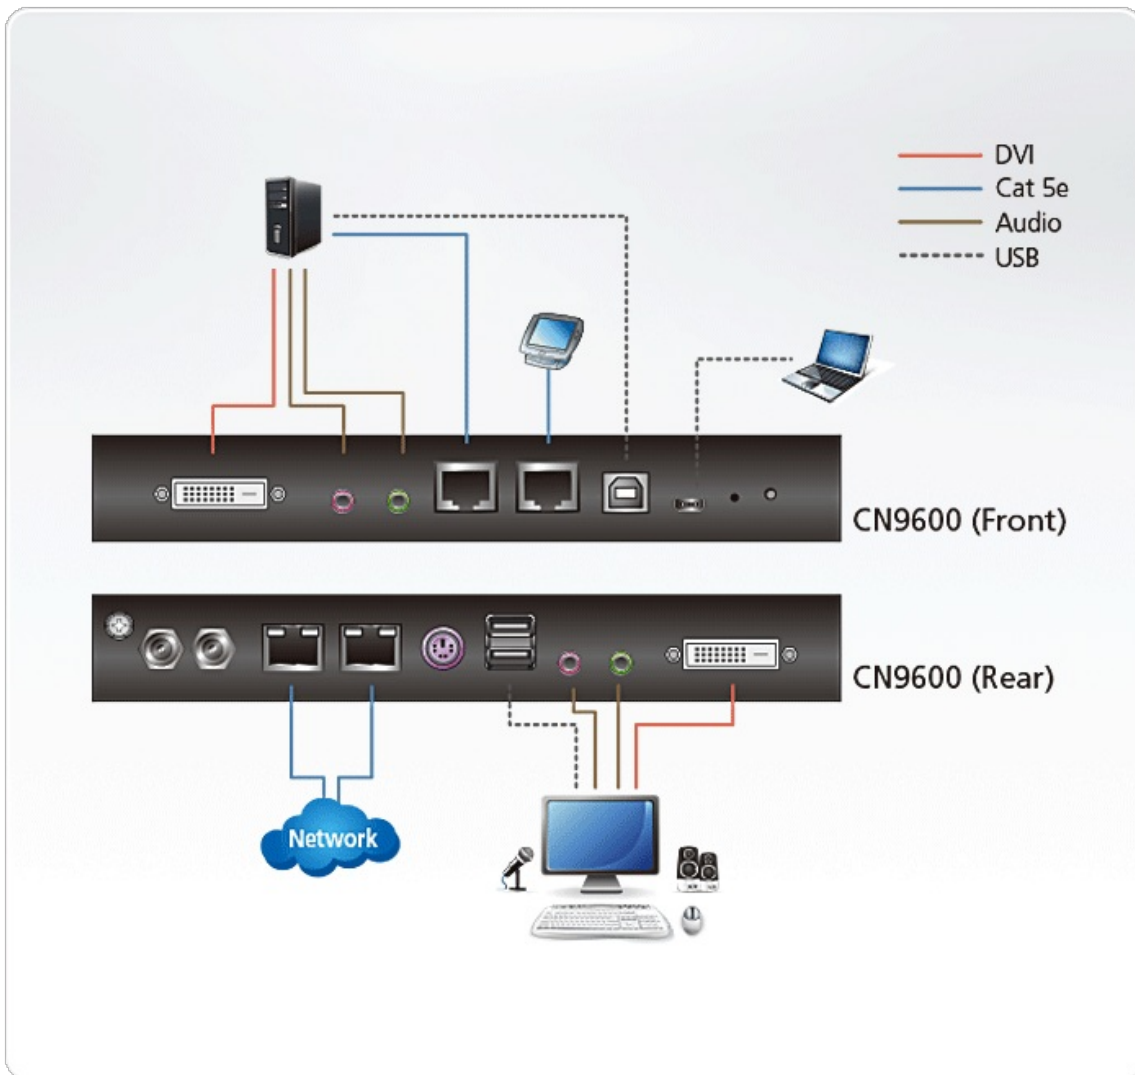

構成図

ATEN International Co., Ltd.

3F., No.125, Sec. 2, Datong Rd., Sijhih District., New Taipei City 221, Taiwan
Phone: 886-2-8692-6789 Fax: 886-2-8692-6767
www.aten.com E-mail: marketing@aten.com

© Copyright 2015 ATEN® International Co., Ltd.
ATEN and the ATEN logo are trademarks of ATEN International Co., Ltd.
All rights reserved. All other trademarks are the property of their respective owners.