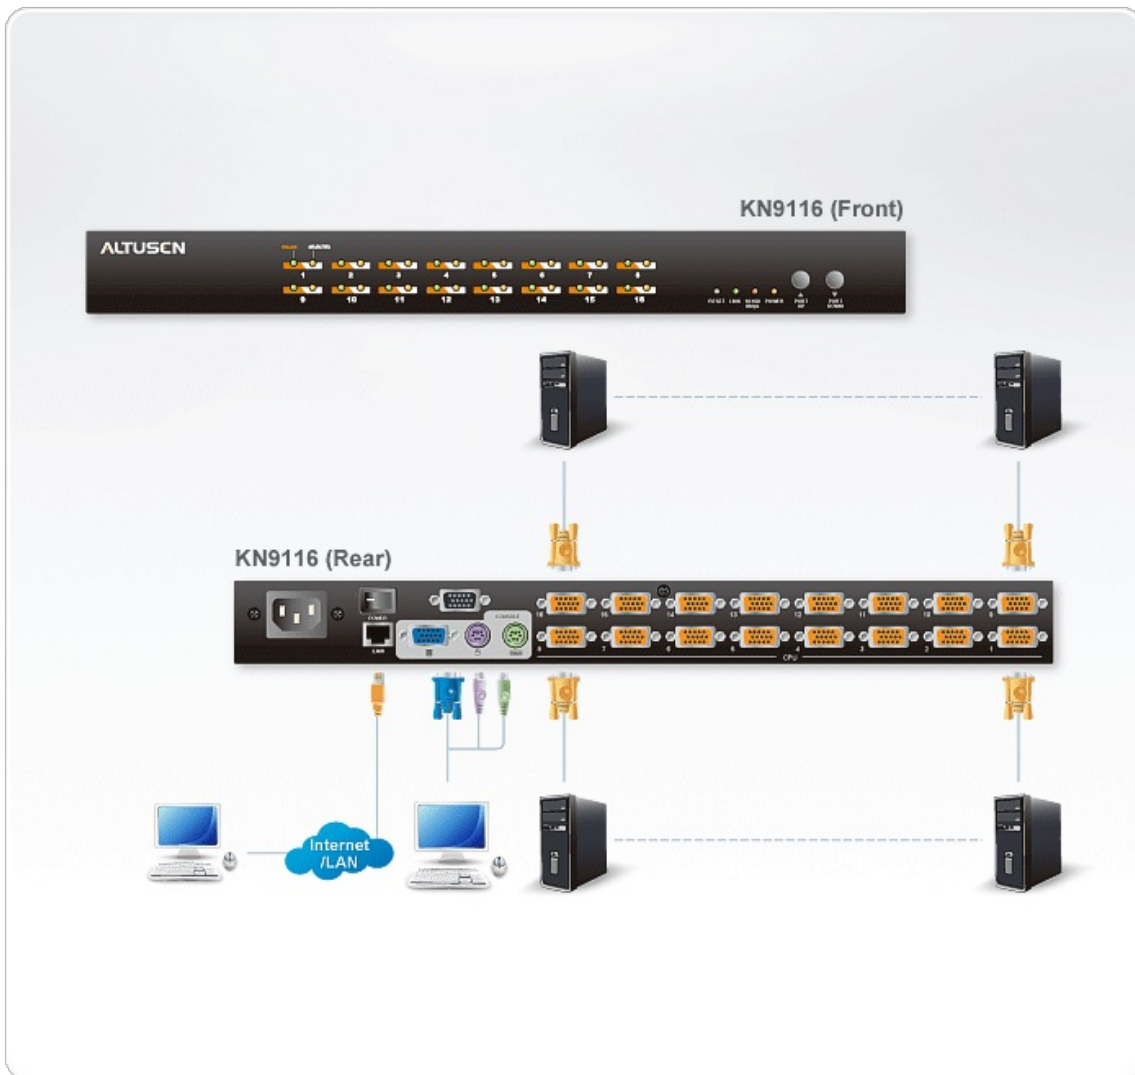

構成図

ATEN International Co., Ltd.

3F., No.125, Sec. 2, Datong Rd., Sijhih District., New Taipei City 221, Taiwan
Phone: 886-2-8692-6789 Fax: 886-2-8692-6767
www.aten.com E-mail: marketing@aten.com

© Copyright 2015 ATEN® International Co., Ltd.
ATEN and the ATEN logo are trademarks of ATEN International Co., Ltd.
All rights reserved. All other trademarks are the property of their respective owners.