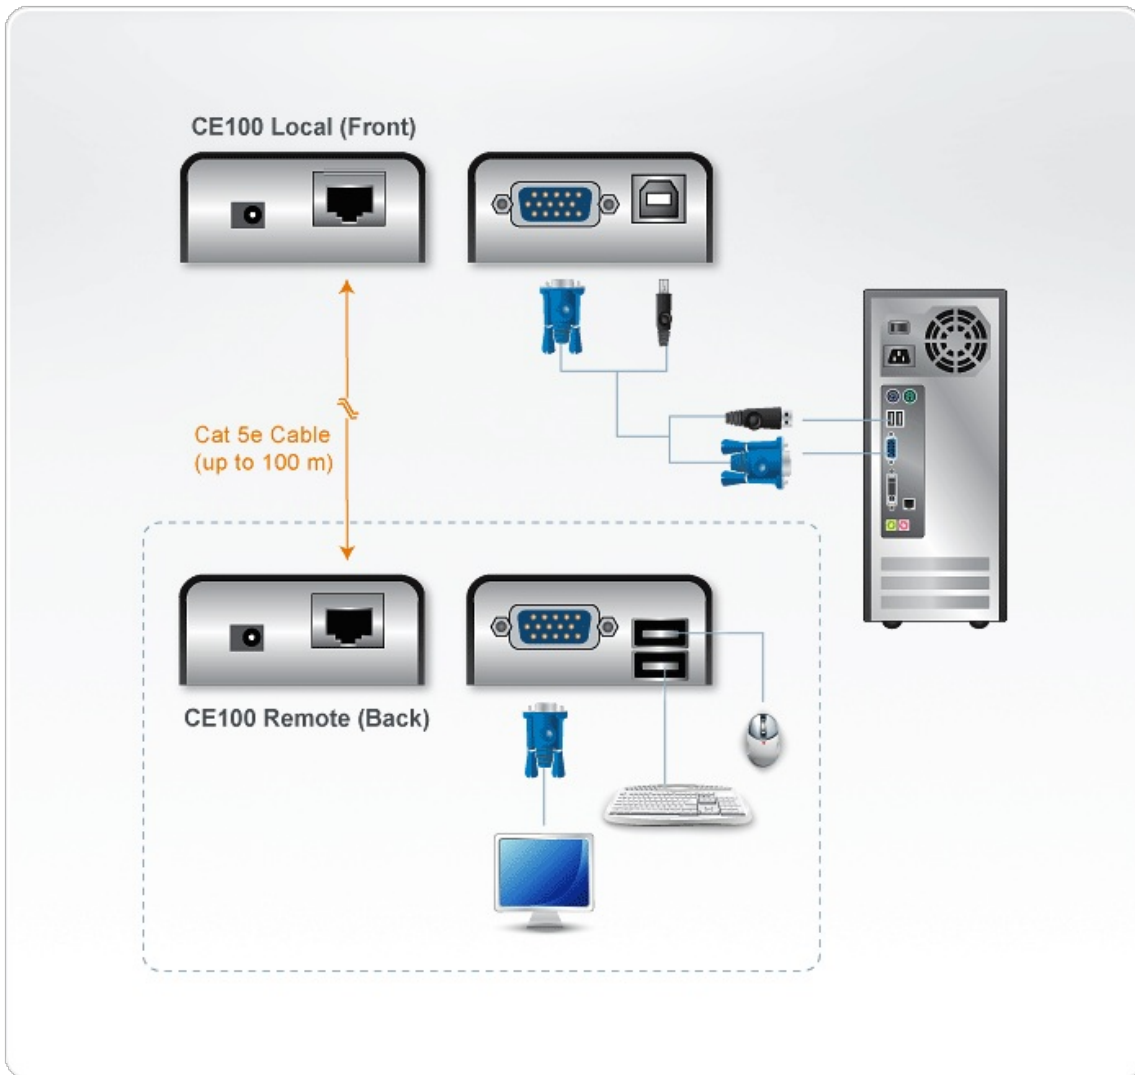

サイズ(W×D×H)	91×58×24 mm	91×58×24 mm
同梱品	(CE100の同梱品) 2L-5001U(1.2m)ケーブル×1 電源アダプター×1 ユーザーガイド×1 マウントキット×1	(CE100の同梱品) 2L-5001U(1.2m)ケーブル×1 電源アダプター×1 ユーザーガイド×1 マウントキット×1

構成図

ATEN International Co., Ltd.

3F., No.125, Sec. 2, Datong Rd., Sijhih District., New Taipei City 221, Taiwan
Phone: 886-2-8692-6789 Fax: 886-2-8692-6767
www.aten.com E-mail: marketing@aten.com

© Copyright 2015 ATEN® International Co., Ltd.
ATEN and the ATEN logo are trademarks of ATEN International Co., Ltd.
All rights reserved. All other trademarks are the property of their respective owners.