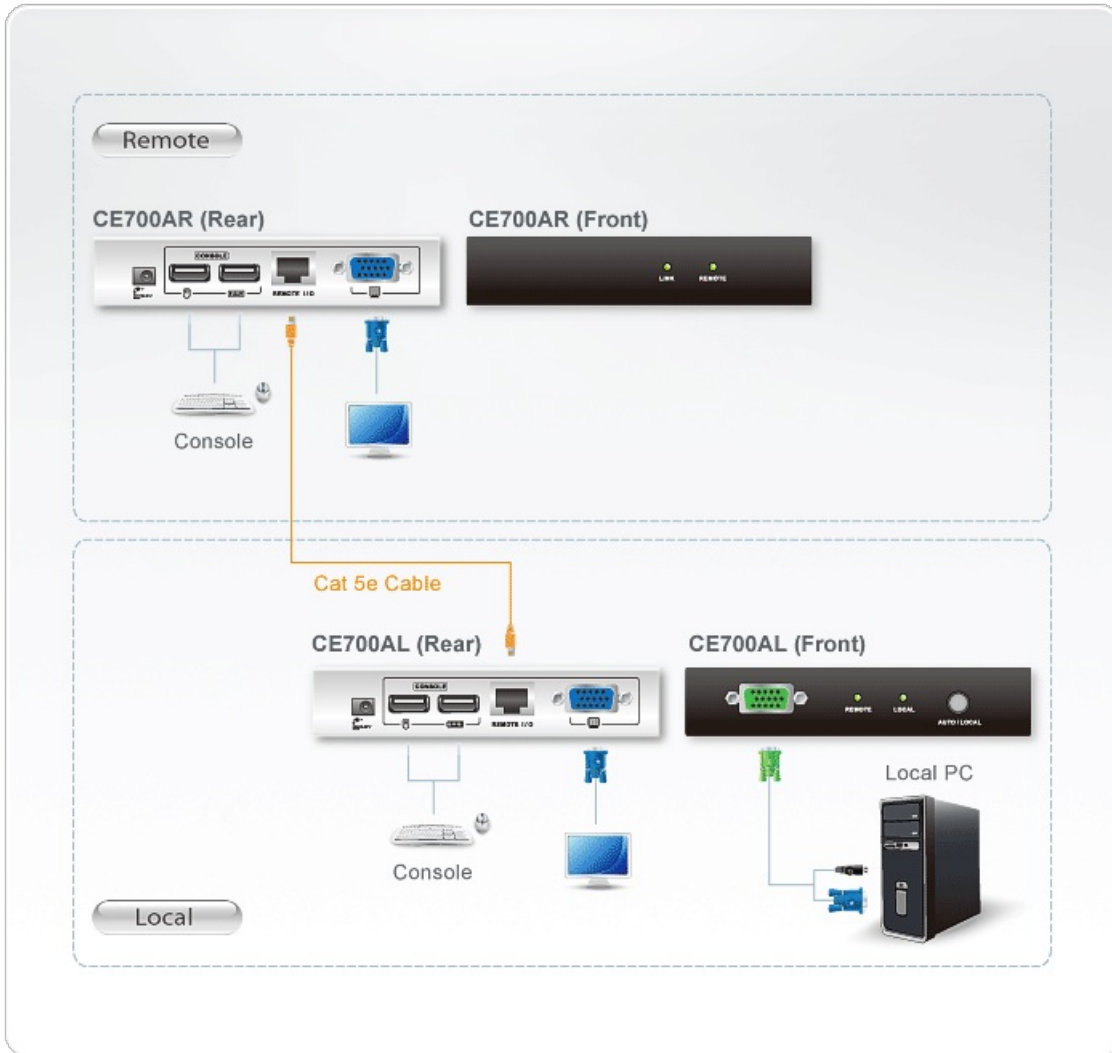

構成図

ATEN International Co., Ltd.

3F., No.125, Sec. 2, Datong Rd., Sijhih District., New Taipei City 221, Taiwan
Phone: 886-2-8692-6789 Fax: 886-2-8692-6767
www.aten.com E-mail: marketing@aten.com

© Copyright 2015 ATEN® International Co., Ltd.
ATEN and the ATEN logo are trademarks of ATEN International Co., Ltd.
All rights reserved. All other trademarks are the property of their
respective owners.