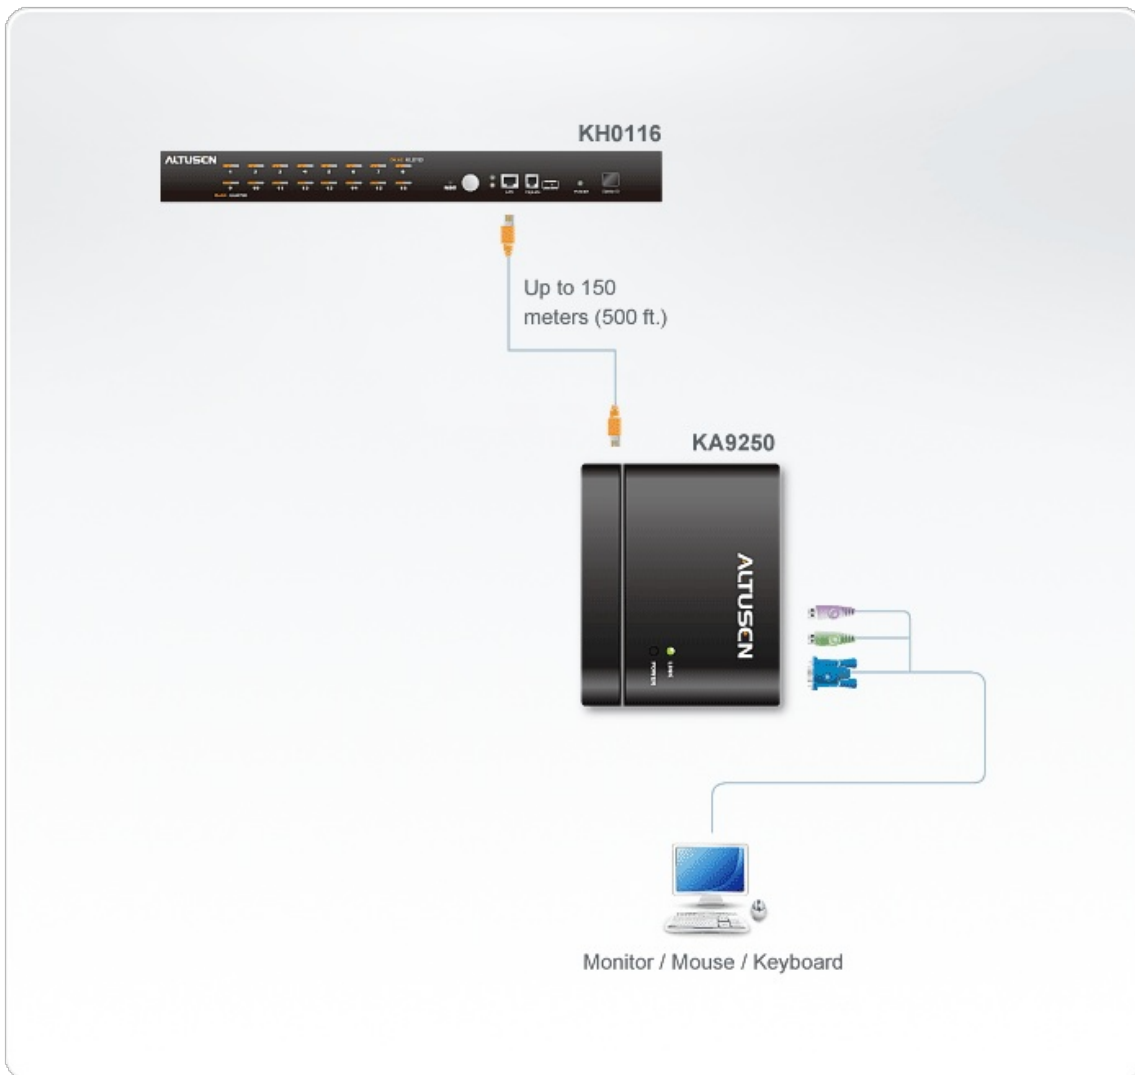

構成図

ATEN International Co., Ltd.

3F., No.125, Sec. 2, Datong Rd., Sijhih District., New Taipei City 221, Taiwan
Phone: 886-2-8692-6789 Fax: 886-2-8692-6767
www.aten.com E-mail: marketing@aten.com

© Copyright 2015 ATEN® International Co., Ltd.
ATEN and the ATEN logo are trademarks of ATEN International Co., Ltd.
All rights reserved. All other trademarks are the property of their respective owners.