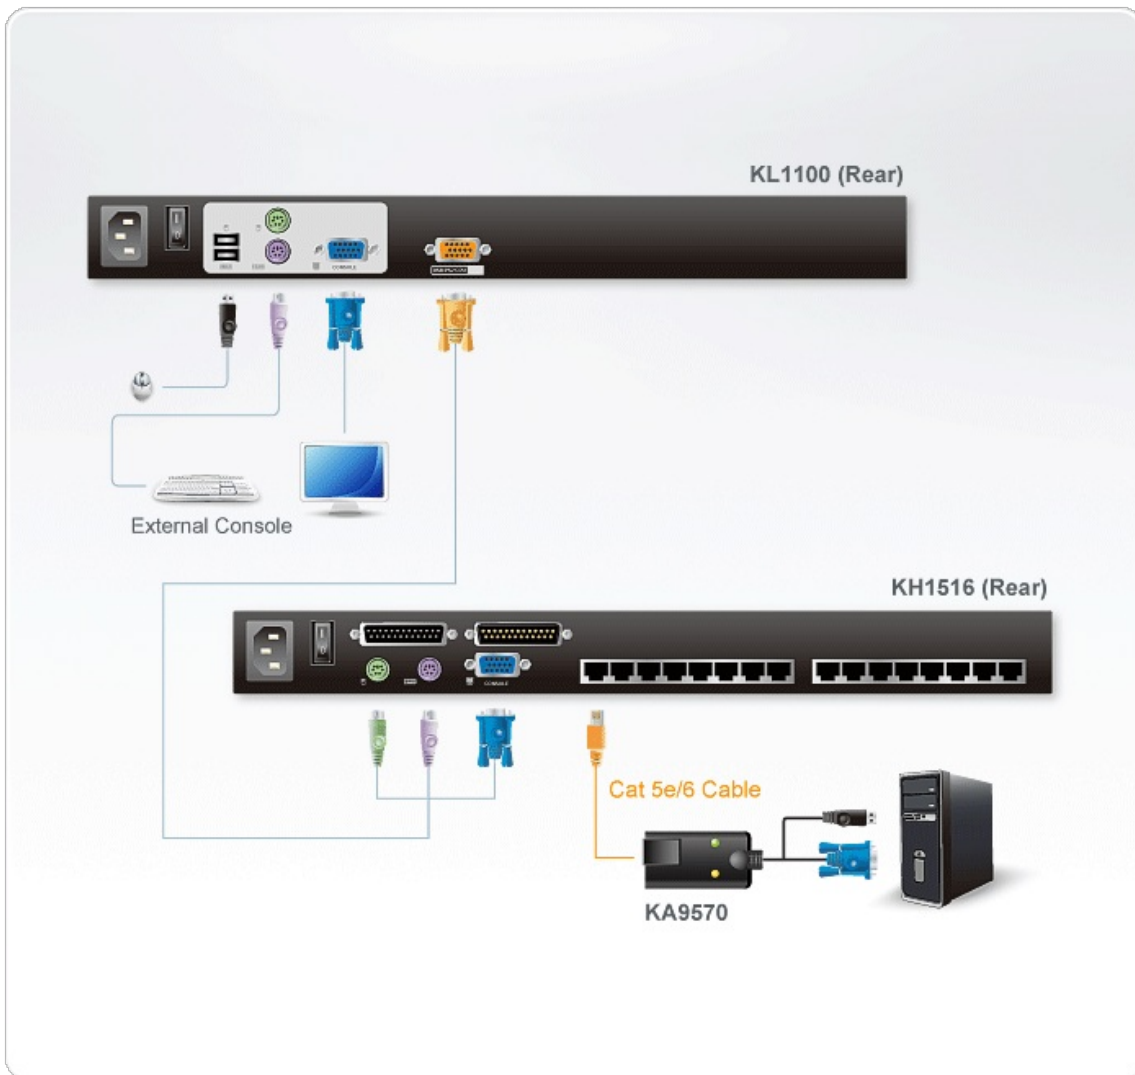

構成図

ATEN International Co., Ltd.

3F., No.125, Sec. 2, Datong Rd., Sijhih District., New Taipei City 221, Taiwan
Phone: 886-2-8692-6789 Fax: 886-2-8692-6767
www.aten.com E-mail: marketing@aten.com

© Copyright 2015 ATEN® International Co., Ltd.
ATEN and the ATEN logo are trademarks of ATEN International Co., Ltd.
All rights reserved. All other trademarks are the property of their respective owners.