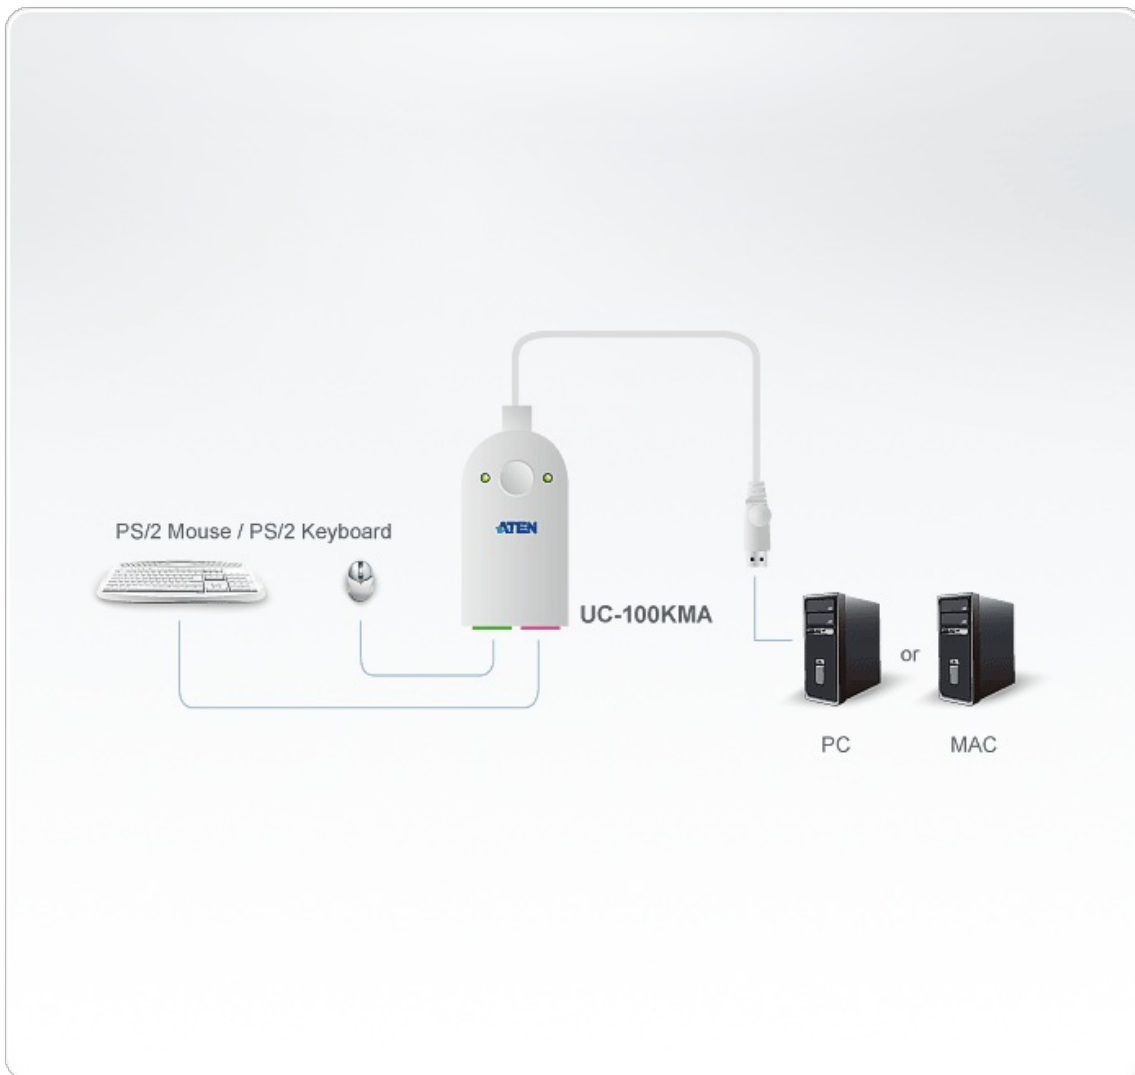

構成図

ATEN International Co., Ltd.

3F., No.125, Sec. 2, Datong Rd., Sijhih District., New Taipei City 221, Taiwan
Phone: 886-2-8692-6789 Fax: 886-2-8692-6767
www.aten.com E-mail: marketing@aten.com

© Copyright 2015 ATEN® International Co., Ltd.
ATEN and the ATEN logo are trademarks of ATEN International Co., Ltd.
All rights reserved. All other trademarks are the property of their
respective owners.