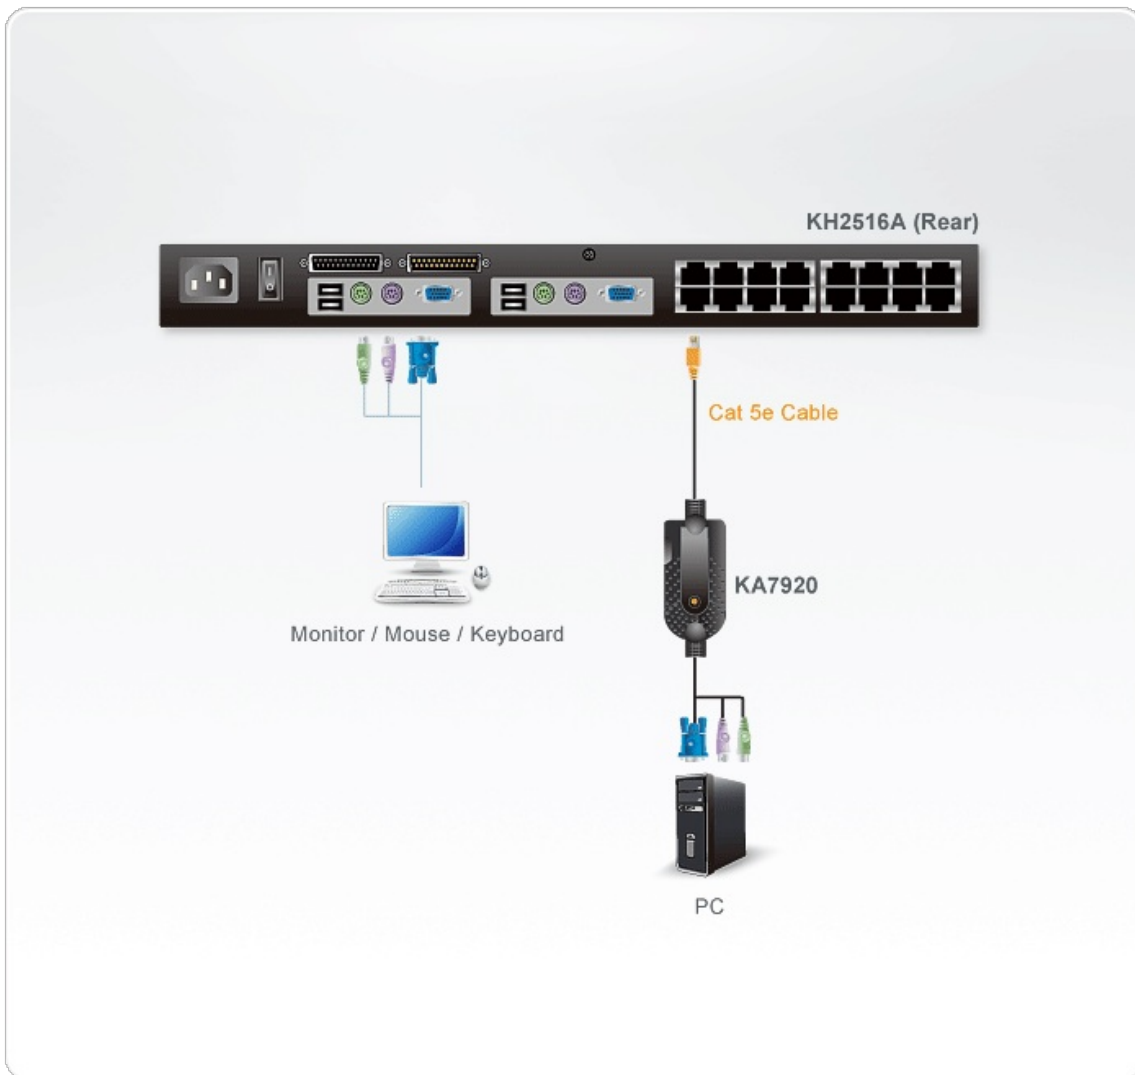

KA7920

PS/2 VGA コンピューターモジュール（5mケーブル一体型）

KA7920は、カテゴリ5タイプのALTUSEN KVMスイッチとPS/2インターフェースのコンピューターとの接続に使用するコンピューターモジュールです。4.5mのカテゴリ5ケーブルが一体型になった本製品は、コンパクトな本体と軽量なデザインを特長とし、優れた信号補正の技術を提供しますので、ラックマウント型、タワー型のどちらのタイプのサーバーでもお使いいただけます。

オンラインショップで購入する

[Shop ATEN](#)

3年保証

国内
在庫品

最大5年
オプション
保証対応

特長

- キーボード/マウスエミュレーション - コンピューターはKVMスイッチの取り外しや付け替えの影響を受けることなく動作。KVMスイッチはモジュールの取り外しや付け替え時に再認識可能
- ファームウェアアップグレード対応
- 4.5mのカテゴリ5ケーブル一体型の設計
- 解像度 - 最大1,600×1,200。ケーブル長4.5m
- ホットプラグ - KVMスイッチの電源を切ることなくコンピューターの増設や取り外し作業が可能
- 設置の際に扱いやすいコンパクトサイズ

仕様

コネクタ	
コンピューター	キーボード：ミニDIN6ピン オス×1 マウス：ミニDIN6ピン オス×1 モニター：D-Sub 15ピン オス×1
リンク	RJ-45×1 (カテゴリ5ケーブル部分(4.5m))
LED	
オンライン	オンライン/リンク：オレンジ×1
ケース	
ケース材料	プラスチック
重量	0.25 kg (0.55 lb)
サイズ(W×D×H)	80×37×16 mm

構成図

ATEN International Co., Ltd.