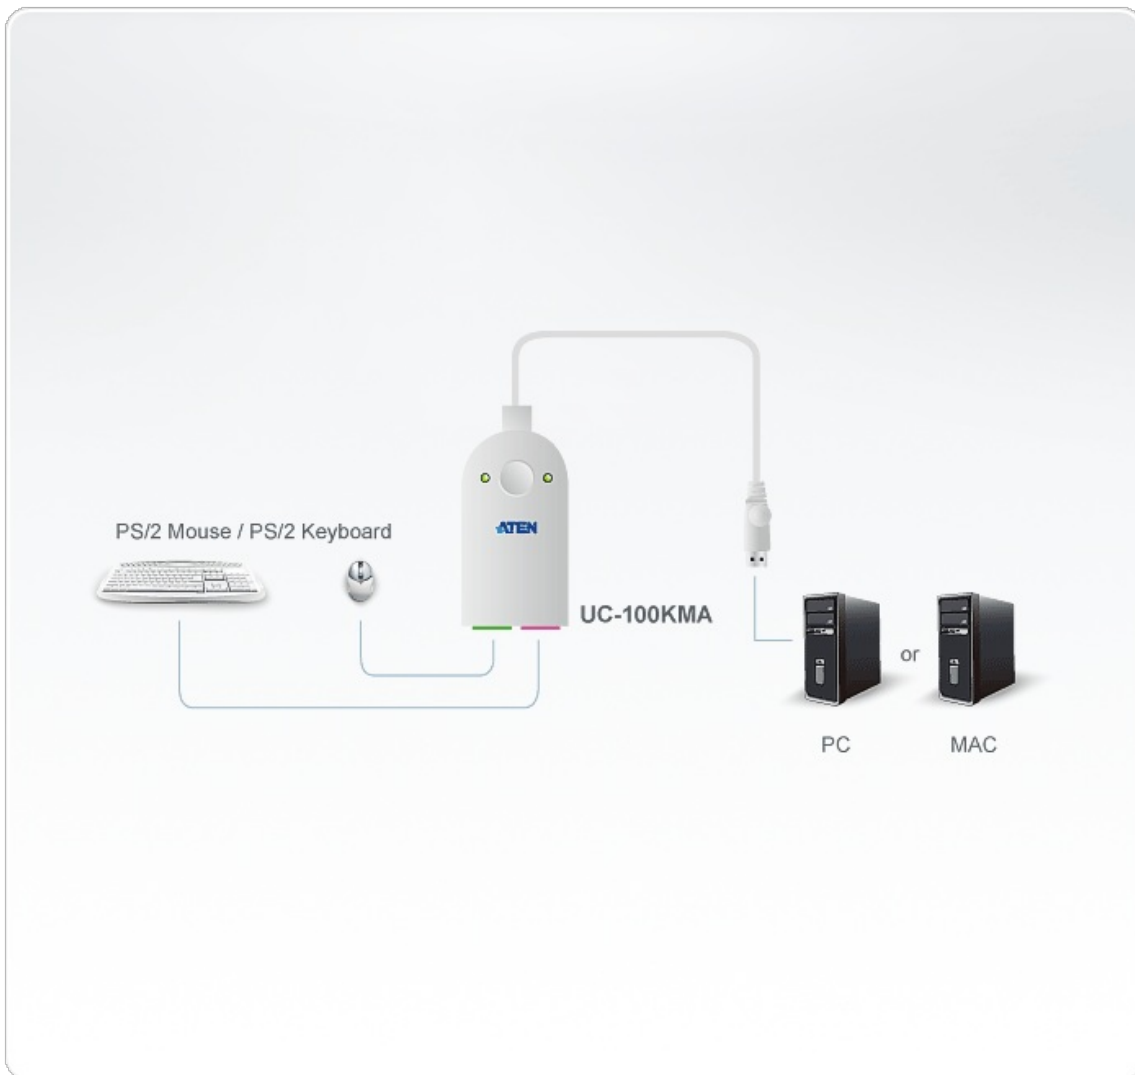

構成図

ATEN International Co., Ltd.

3F., No.125, Sec. 2, Datong Rd., Sijhih District., New Taipei City 221, Taiwan
Phone: 886-2-8692-6789 Fax: 886-2-8692-6767
www.aten.com E-mail: marketing@aten.com

© Copyright 2015 ATEN® International Co., Ltd.
ATEN and the ATEN logo are trademarks of ATEN International Co., Ltd.
All rights reserved. All other trademarks are the property of their respective owners.