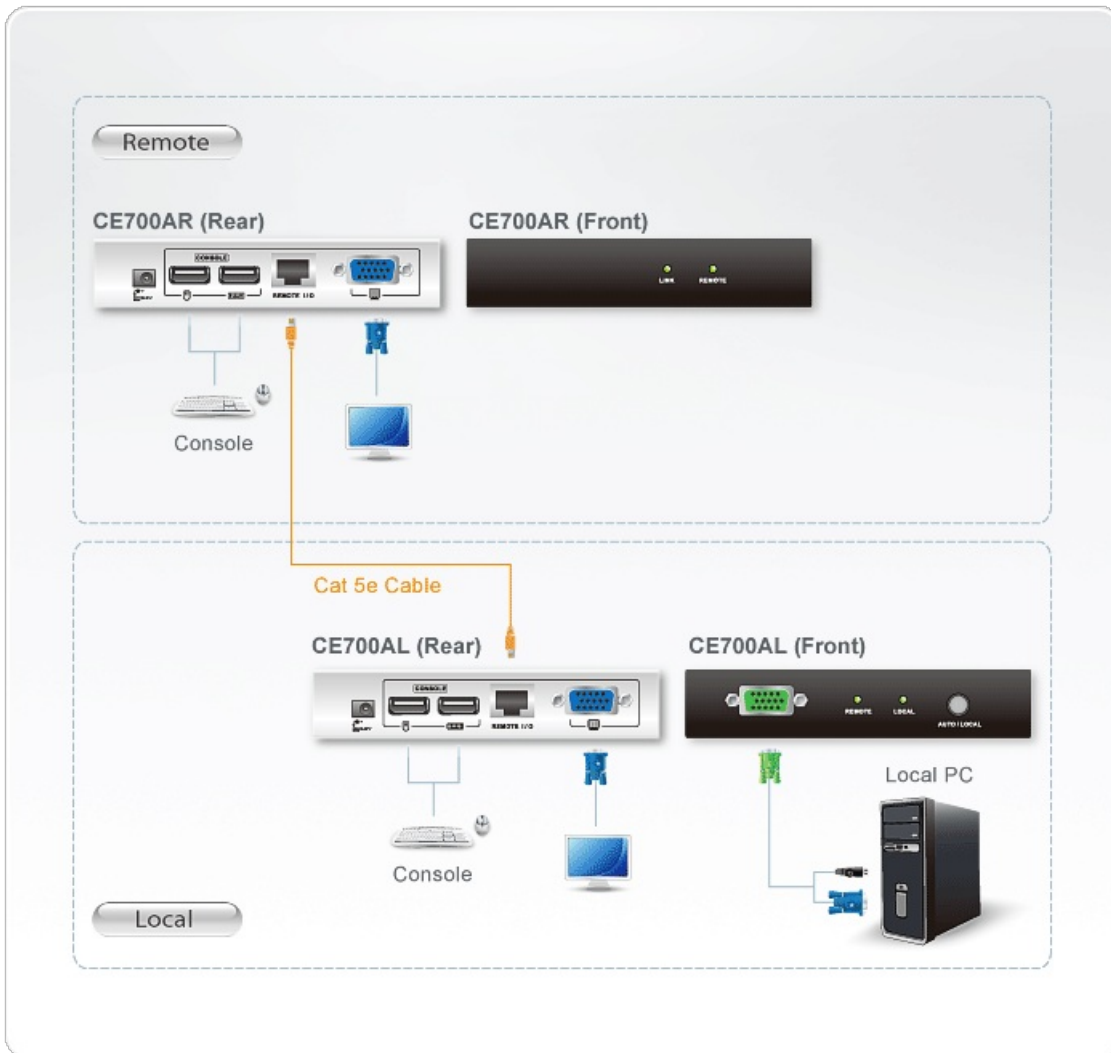

構成図

ATEN International Co., Ltd.

3F., No.125, Sec. 2, Datong Rd., Sijhih District., New Taipei City 221, Taiwan
Phone: 886-2-8692-6789 Fax: 886-2-8692-6767
www.aten.com E-mail: marketing@aten.com

© Copyright 2015 ATEN® International Co., Ltd.
ATEN and the ATEN logo are trademarks of ATEN International Co., Ltd.
All rights reserved. All other trademarks are the property of their
respective owners.