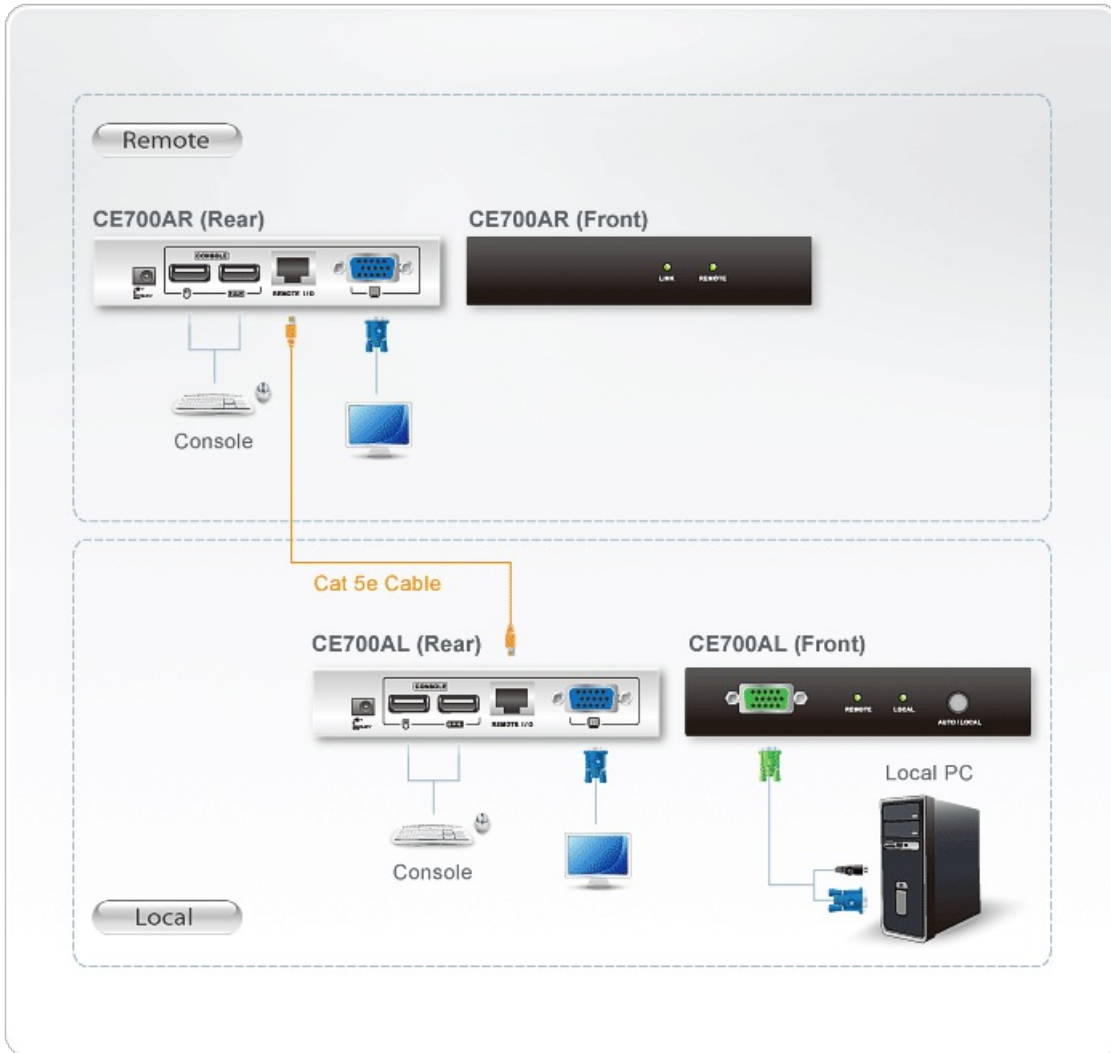

構成図

ATEN International Co., Ltd.

3F., No.125, Sec. 2, Datong Rd., Sijhih District., New Taipei City 221, Taiwan
Phone: 886-2-8692-6789 Fax: 886-2-8692-6767
www.aten.com E-mail: marketing@aten.com

© Copyright 2015 ATEN® International Co., Ltd.
ATEN and the ATEN logo are trademarks of ATEN International Co., Ltd.
All rights reserved. All other trademarks are the property of their
respective owners.