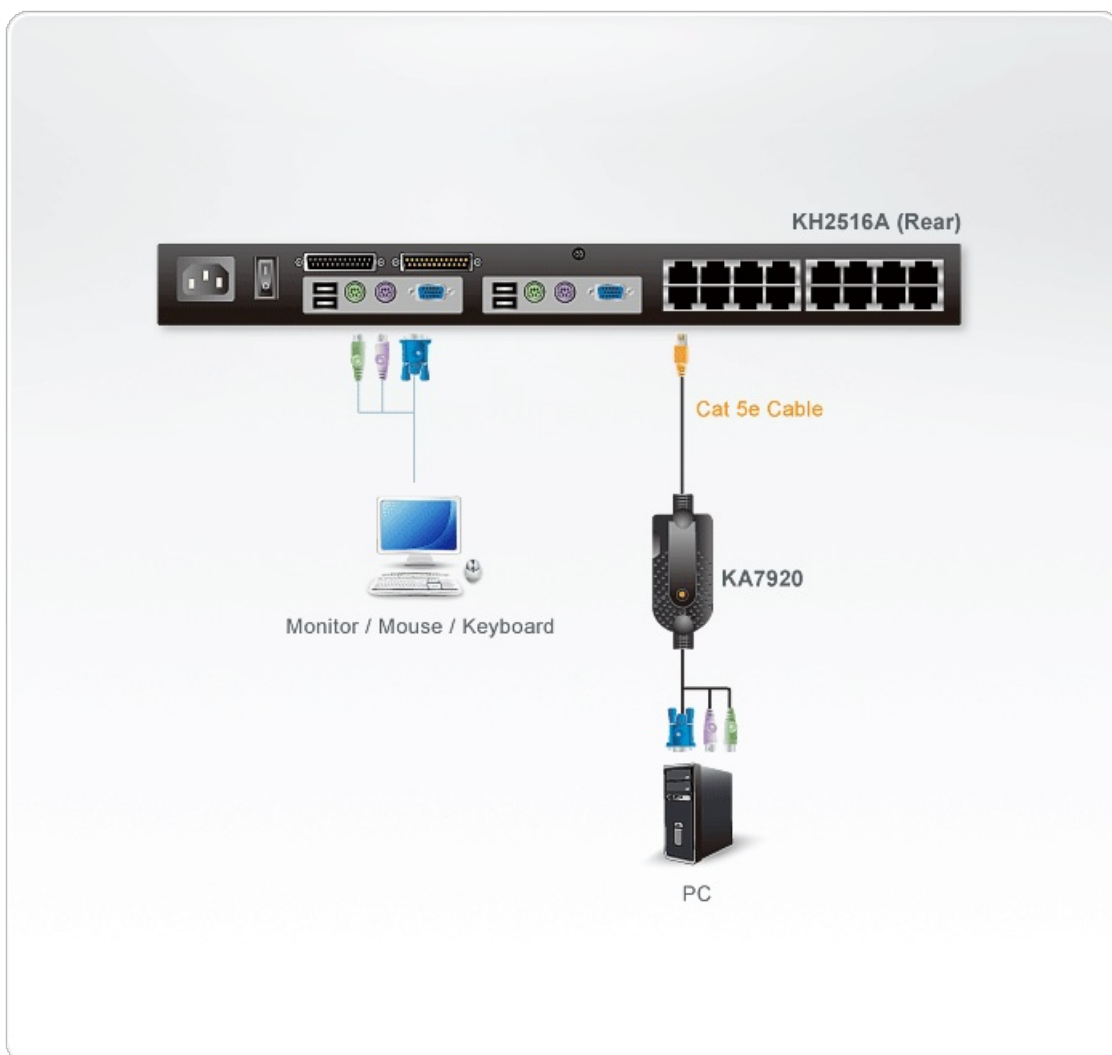

KA7920

PS/2 VGA コンピューターモジュール（5mケーブル一体型）

KA7920は、カテゴリ5タイプのALTUSEN KVMスイッチとPS/2インターフェースのコンピューターとの接続に使用するコンピューターモジュールです。4.5mのカテゴリ5ケーブルが一体型になった本製品は、コンパクトな本体と軽量なデザインを特長とし、優れた信号補正の技術を提供しますので、ラックマウント型、タワー型のどちらのタイプのサーバーでもお使いいただけます。

オンラインショップで購入する

[Shop ATEN](#)

3年保証

国内
在庫品

最大5年
オプション
保証対応

特長

- キーボード/マウスエミュレーション - コンピューターはKVMスイッチの取り外しや付け替えの影響を受けることなく動作。KVMスイッチはモジュールの取り外しや付け替え時に再認識可能
- ファームウェアアップグレード対応
- 4.5mのカテゴリ5ケーブル一体型の設計
- 解像度 - 最大1,600×1,200。ケーブル長4.5m
- ホットプラグ - KVMスイッチの電源を切ることなくコンピューターの増設や取り外し作業が可能
- 設置の際に扱いやすいコンパクトサイズ

仕様

コネクター	
コンピューター	キーボード：ミニDIN6ピン オス×1 マウス：ミニDIN6ピン オス×1 モニター：D-Sub 15ピン オス×1
リンク	RJ-45×1 (カテゴリ5ケーブル部分(4.5m))
LED	
オンライン	オンライン/リンク：オレンジ×1
ケース	
ケース材料	プラスチック
重量	0.25 kg (0.55 lb)
サイズ(W×D×H)	80×37×16 mm

構成図