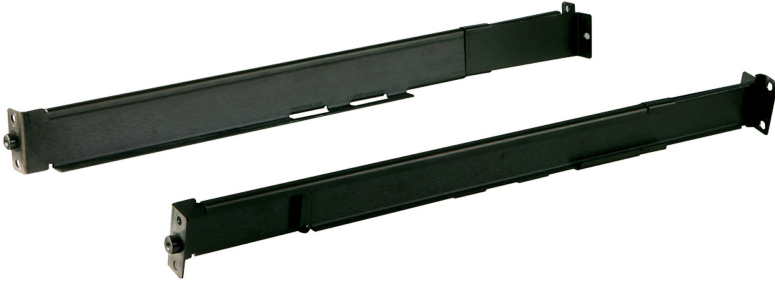

## 2X-024G

マウントキット

※2X-024Gは2020年8月2日に販売終了いたしました。在庫に関しては、弊社営業担当へお問合せください。また、後継機種は[こちら](#)をご参照ください。

LCD KVMスイッチ/コンソールを簡単かつひとりでラックマウントすることが可能な便利なマウントキットをATENはご提供しています。

本製品の詳細については、「サポートとダウンロード」タブをクリックすると表示される「データシート」をご参照ください。