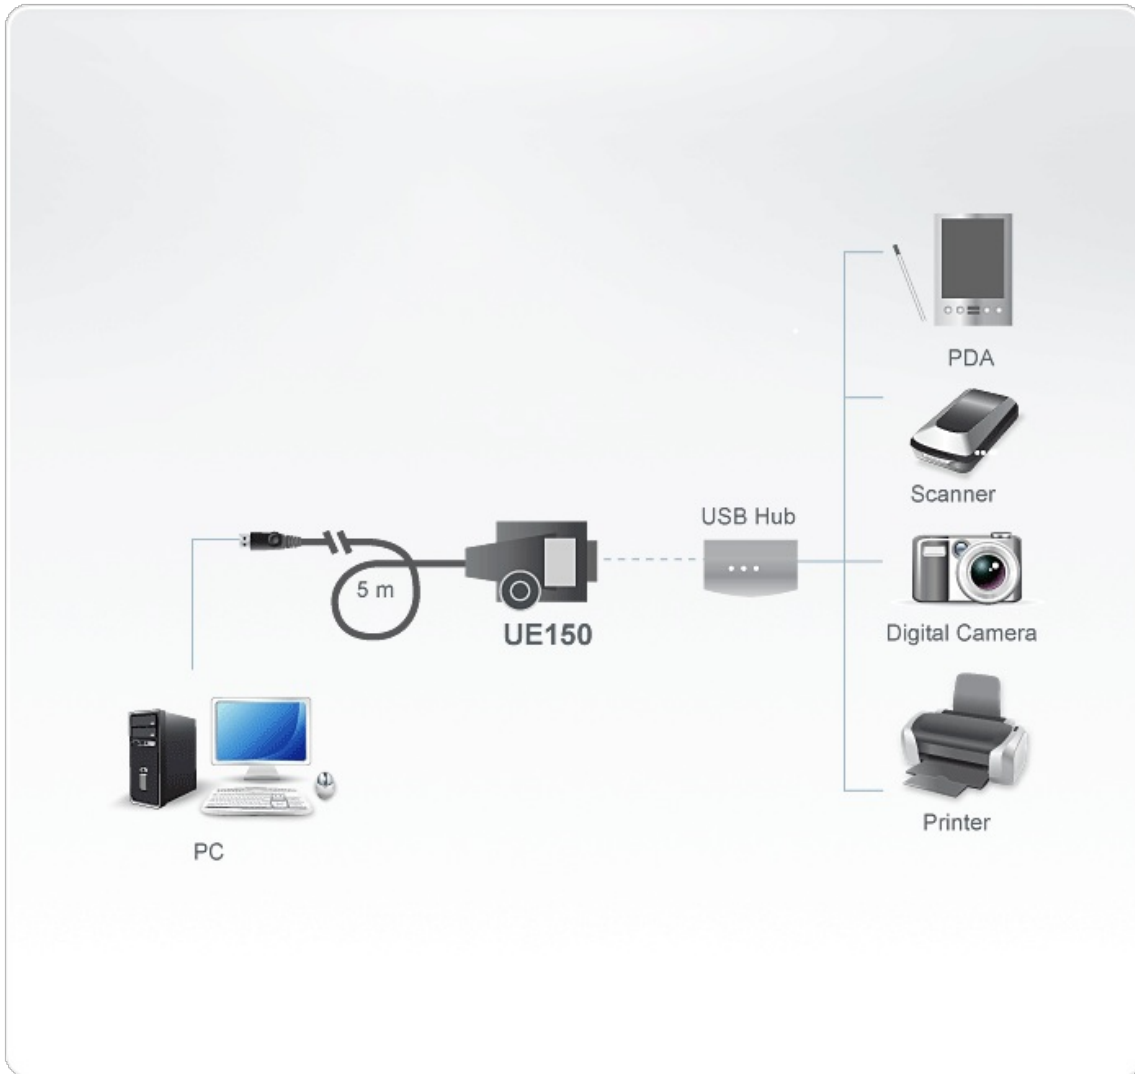

構成図

ATEN International Co., Ltd.

3F., No.125, Sec. 2, Datong Rd., Sijhih District., New Taipei City 221, Taiwan
Phone: 886-2-8692-6789 Fax: 886-2-8692-6767
www.aten.com E-mail: marketing@aten.com

© Copyright 2015 ATEN® International Co., Ltd.
ATEN and the ATEN logo are trademarks of ATEN International Co., Ltd.
All rights reserved. All other trademarks are the property of their respective owners.