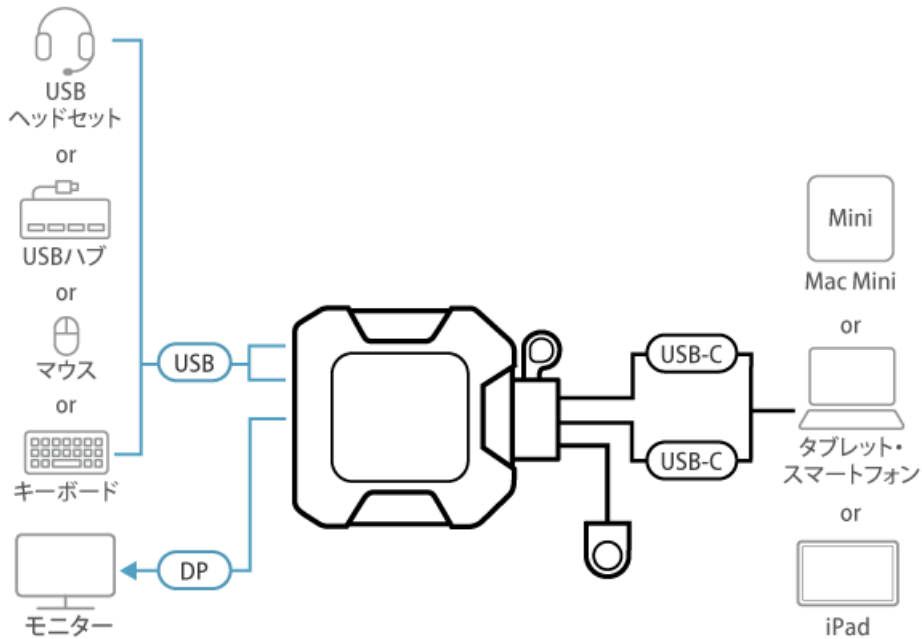

構成図

ATEN International Co., Ltd.

3F., No.125, Sec. 2, Datong Rd., Sijhih District., New Taipei City 221, Taiwan

Phone: 886-2-8692-6789 Fax: 886-2-8692-6767

www.aten.com E-mail: marketing@aten.com

© Copyright 2015 ATEN® International Co., Ltd.
ATEN and the ATEN logo are trademarks of ATEN International Co., Ltd.
All rights reserved. All other trademarks are the property of their
respective owners.