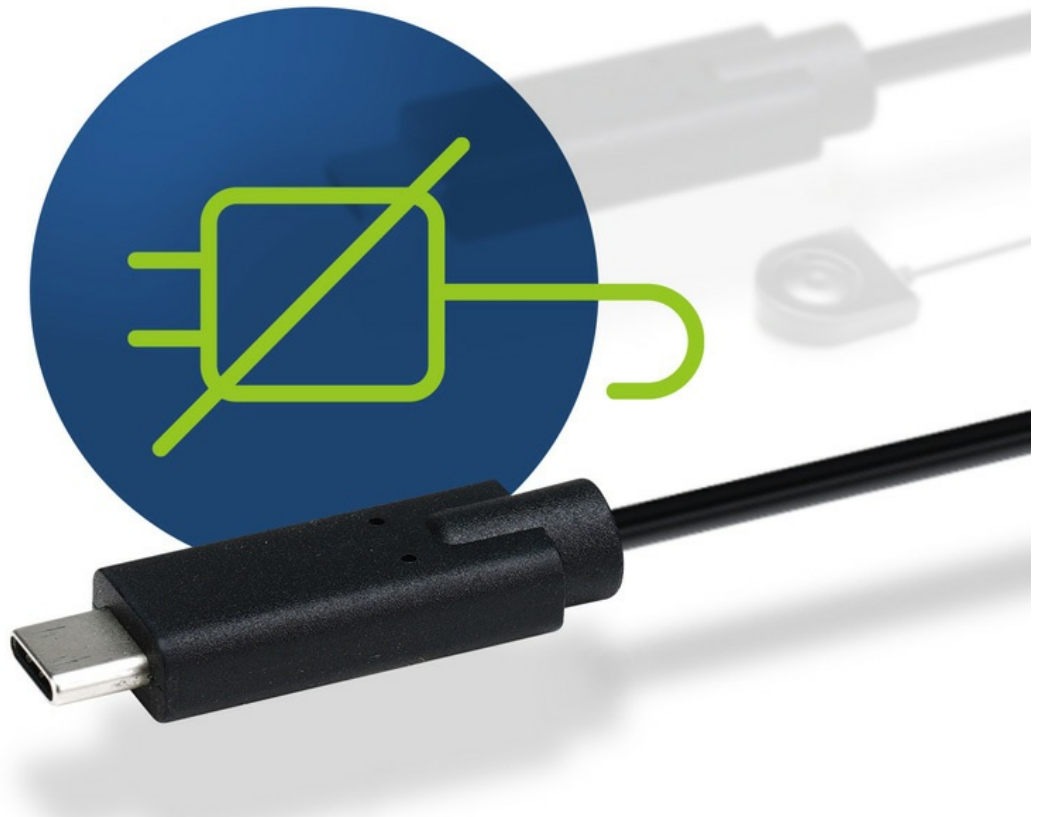

動画・データ用
USB Type-C

4K@60
映像の鮮明さ

高速切替

USB周辺機器
共有

リモートポート
切替え

究極の省スペース型デスクトップセットアップ

コンパクトなUS3312は、ノートパソコンやMac mini、タブレットなどのモバイル機器2台を、ドッキングステーションを介さずにプラグアンドプレイでUSB-C接続できるため、デスクトップのワークスペースをすっきりと拡張できる、予算的にも便利なオプションです。デスクの下にUS3312を引っ掛

Video DynaSync™ なし

不適切な表示設定や
ウィンドウの移動

Video DynaSync™ あり

常に最適化された映像

3秒の高速切替でスムーズなクロスプラットフォーム連携

US3312は、異なるコンピュータシステム（Windows、MacOS、Linux）を1台のKVMコンソールでアクセスできるように統合することができます。ATEN独自の技術により、2つのシステム間の切替えはわずか3秒で、ワークフローをかつてないほど効率的にします。

柔軟なUSB周辺機器共有

コンソールのUSBポートは、データ量の多いデスクトップワークの要件に対応した互換性のあるUSB2.0周辺機器にプラグアンドプレイで接続するために使用することができます。

Plug in. Power on.

US3312はUSBホットプラグに対応しており、USBポート経由で接続されたKVMソースからバスパワーで駆動します。

必須アプリケーション

US3312ケーブルKVMスイッチは、以下のようなシーンで、タイムクリティカルでマルチタスクなオペレーションに最適です。

特長

US3312は、1組のキーボード、マウス、モニターから2台のUSB-Cデバイスをスピーディーに切り替えて簡単に操作できる4K対応のUSB-C DisplayPort KVMスイッチです。ケーブル一体型のコンパクトなデザインで、USB-C対応のノートパソコンやモバイルデバイスをシームレスに切り替えて操作できるため、作業時間の短縮、省スペース、追加コンポーネントに要するコストの削減といったメリットが得られます。