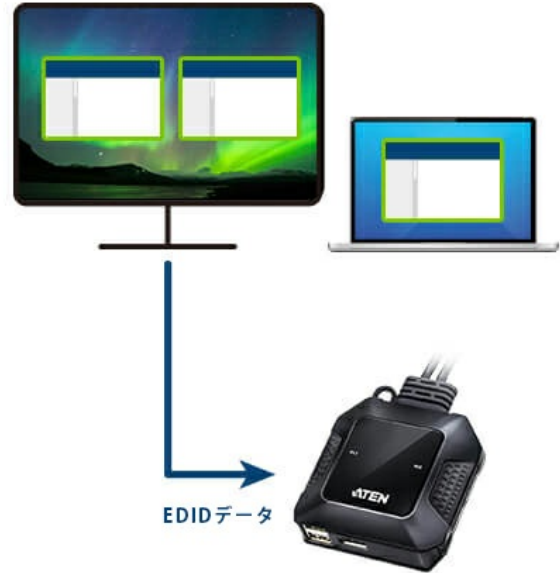

Apple社製などの互換製品への言及や表現は、それらの製品メーカーによる推奨やスポンサーシップ、提携を示唆するものではありません。

コンパクトなUS3312は、ケーブルKVMスイッチのパワーとUSB-C接続のモビリティでワークスペースを刷新し、ハイブリッドワークの課題に正面から取り組むのに最適です。ボタンを押すだけで、ノートパソコン、タブレット、MacBook、iPad、さらにはMac miniなど、2台のUSB-CモバイルデバイスのタスクをDisplayPortとUSBコンソールから3秒で素早く切替え、最も複雑なワークフローを合理化します。US3312は、魔法のようにデスクトップのワークスペースをすっきりさせ、スペース効率の良い新しい外観を実現し、鮮やかな4K表示品質をもたらし、ワークパフォーマンスを向上させることができます。

動画・データ用
USB Type-C

4K@60
映像の鮮明さ

高速切替

USB周辺機器
共有

リモートポート
切替え

究極の省スペース型デスクトップセットアップ

コンパクトなUS3312は、ノートパソコンやMac mini、タブレットなどのモバイル機器2台を、ドッキングステーションを介さずにプラグアンドプレイでUSB-C接続できるため、デスクトップのワークスペースをすっきりと拡張できる、予算的にも便利なオプションです。デスクの下にUS3312を引っ掛

けて、ケーブルレスですっきりとしたデスクトップを実現することも可能です。

ビビッドな4Kで卓越したAV性能を発揮

US3312は、4K DCIに準拠したビジュアル強化により、デスクトップオペレーションを強化します。

常に正しい解像度とディスプレイ構成

ATENの特許技術であるVideo DynaSync™ は、すべてのOSでポート間の切替え時に正しい解像度とディスプレイ構成を維持し、起動時のディスプレイの問題を解消し、スムーズなデスクトップ操作を実現します。

Video DynaSync™ なし

不適切な表示設定や
ウィンドウの移動

Video DynaSync™ あり

常に最適化された映像

3秒の高速切替でスムーズなクロスプラットフォーム連携

US3312は、異なるコンピュータシステム（Windows、MacOS、Linux）を1台のKVMコンソールでアクセスできるように統合することができます。ATEN独自の技術により、2つのシステム間の切替えはわずか3秒で、ワークフローをかつてないほど効率的にします。