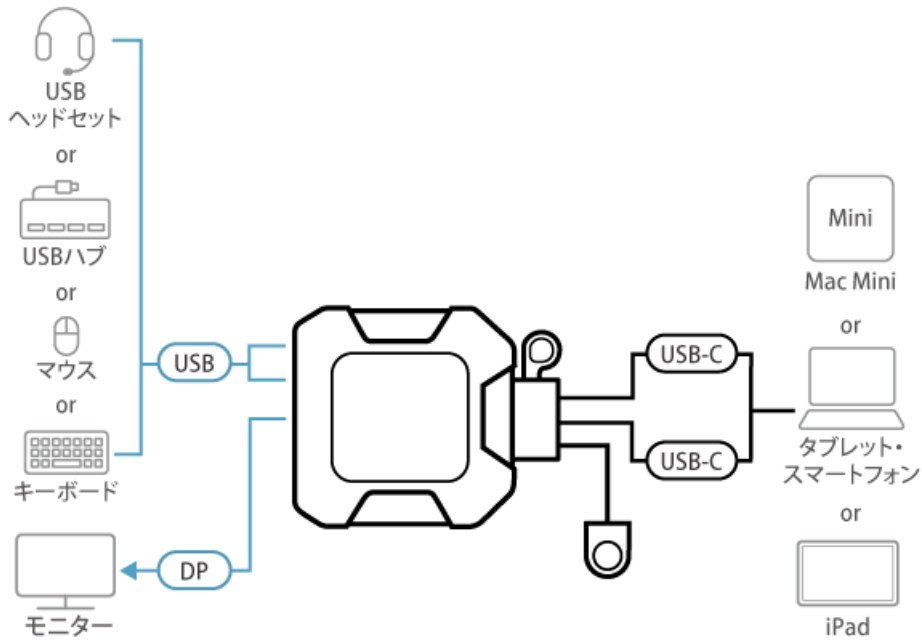

構成図

ATEN International Co., Ltd.

3F., No.125, Sec. 2, Datong Rd., Sijhih District., New Taipei City 221, Taiwan
Phone: 886-2-8692-6789 Fax: 886-2-8692-6767
www.aten.com E-mail: marketing@aten.com

© Copyright 2015 ATEN® International Co., Ltd.
ATEN and the ATEN logo are trademarks of ATEN International Co., Ltd.
All rights reserved. All other trademarks are the property of their respective owners.