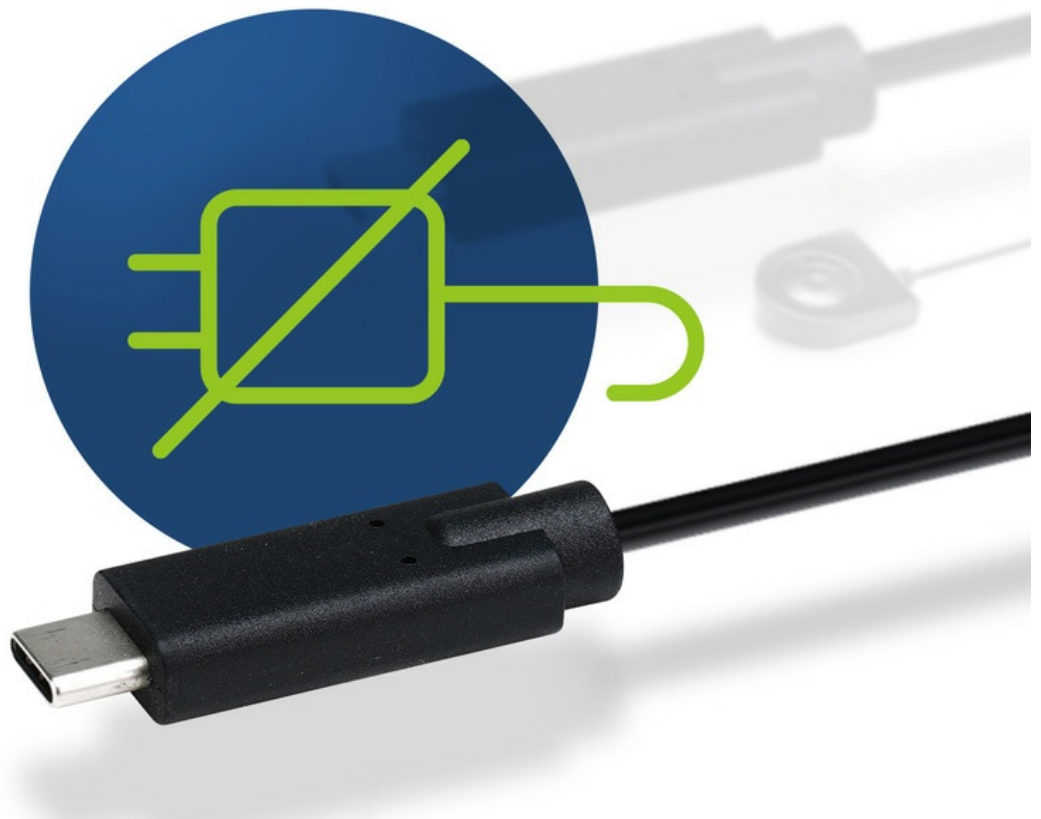

### 3秒の高速切替でスムーズなクロスプラットフォーム連携

US3312は、異なるコンピュータシステム（Windows、MacOS、Linux）を1台のKVMコンソールでアクセスできるように統合することができます。ATEN独自の技術により、2つのシステム間の切替えはわずか3秒で、ワークフローをかつてないほど効率的にします。

## 柔軟なUSB周辺機器共有

コンソールのUSBポートは、データ量の多いデスクトップワークの要件に対応した互換性のあるUSB2.0周辺機器にプラグアンドプレイで接続するために使用することができます。

## Plug in. Power on.

US3312はUSBホットプラグに対応しており、USBポート経由で接続されたKVMソースからバスパワーで駆動します。

#### 特長

US3312は、1組のキーボード、マウス、モニターから2台のUSB-Cデバイスをスピーディーに切り替えて簡単に操作できる4K対応のUSB-C DisplayPort KVMスイッチです。ケーブル一体型のコンパクトなデザインで、USB-C対応のノートパソコンやモバイルデバイスをシームレスに切り替えて操作できるため、作業時間の短縮、省スペース、追加コンポーネントに要するコストの削減といったメリットが得られます。