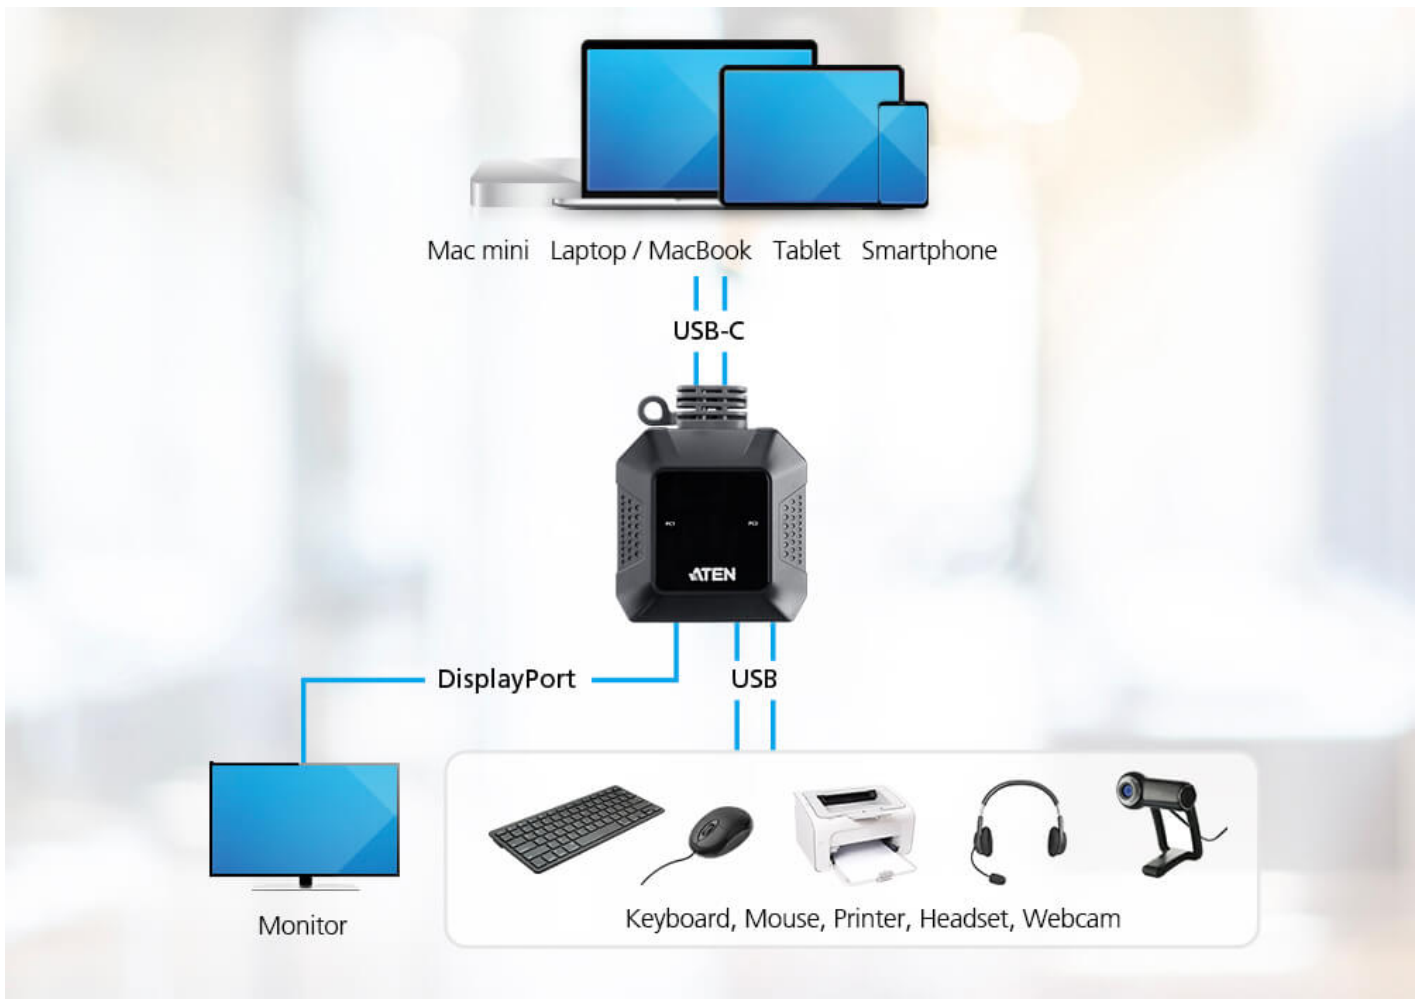

## 究極の省スペース型デスクトップセットアップ

コンパクトなUS3312は、ノートパソコンやMac mini、タブレットなどのモバイル機器2台を、ドッキングステーションを介さずにプラグアンドプレイでUSB-C接続できるため、デスクトップのワークスペースをすっきりと拡張できる、予算的にも便利なオプションです。デスクの下にUS3312を引っ掛

けて、ケーブルレスですっきりとしたデスクトップを実現することも可能です。

## 常に正しい解像度とディスプレイ構成

ATENの特許技術であるVideo DynaSync™ は、すべてのOSでポート間の切替え時に正しい解像度とディスプレイ構成を維持し、起動時のディスプレイの問題を解消し、スムーズなデスクトップ操作を実現します。

**Video DynaSync™ なし**

不適切な表示設定や  
ウィンドウの移動

**Video DynaSync™ あり**

常に最適化された映像

## 柔軟なUSB周辺機器共有

コンソールのUSBポートは、データ量の多いデスクトップワークの要件に対応した互換性のあるUSB2.0周辺機器にプラグアンドプレイで接続するために使用することができます。

#### 特長

US3312は、1組のキーボード、マウス、モニターから2台のUSB-Cデバイスをスピーディーに切り替えて簡単に操作できる4K対応のUSB-C DisplayPort KVMスイッチです。ケーブル一体型のコンパクトなデザインで、USB-C対応のノートパソコンやモバイルデバイスをシームレスに切り替えて操作できるため、作業時間の短縮、省スペース、追加コンポーネントに要するコストの削減といったメリットが得られます。