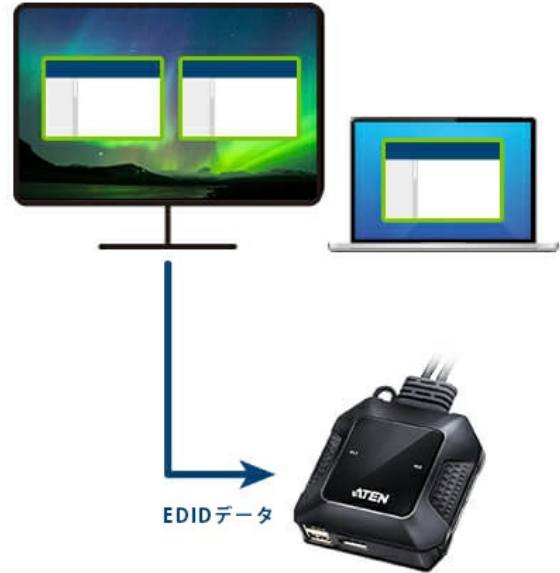

## 究極の省スペース型デスクトップセットアップ

コンパクトなUS3312は、ノートパソコンやMac mini、タブレットなどのモバイル機器2台を、ドッキングステーションを介さずにプラグアンドプレイでUSB-C接続できるため、デスクトップのワークスペースをすっきりと拡張できる、予算的にも便利なオプションです。デスクの下にUS3312を引っ掛

けて、ケーブルレスですっきりとしたデスクトップを実現することも可能です。

## 常に正しい解像度とディスプレイ構成

ATENの特許技術であるVideo DynaSync™ は、すべてのOSでポート間の切替え時に正しい解像度とディスプレイ構成を維持し、起動時のディスプレイの問題を解消し、スムーズなデスクトップ操作を実現します。

**Video DynaSync™ なし**

不適切な表示設定や  
ウィンドウの移動

**Video DynaSync™ あり**

常に最適化された映像

### 3秒の高速切替でスムーズなクロスプラットフォーム連携

US3312は、異なるコンピュータシステム（Windows、MacOS、Linux）を1台のKVMコンソールでアクセスできるように統合することができます。ATEN独自の技術により、2つのシステム間の切替えはわずか3秒で、ワークフローをかつてないほど効率的にします。

## 柔軟なUSB周辺機器共有

コンソールのUSBポートは、データ量の多いデスクトップワークの要件に対応した互換性のあるUSB2.0周辺機器にプラグアンドプレイで接続するために使用することができます。