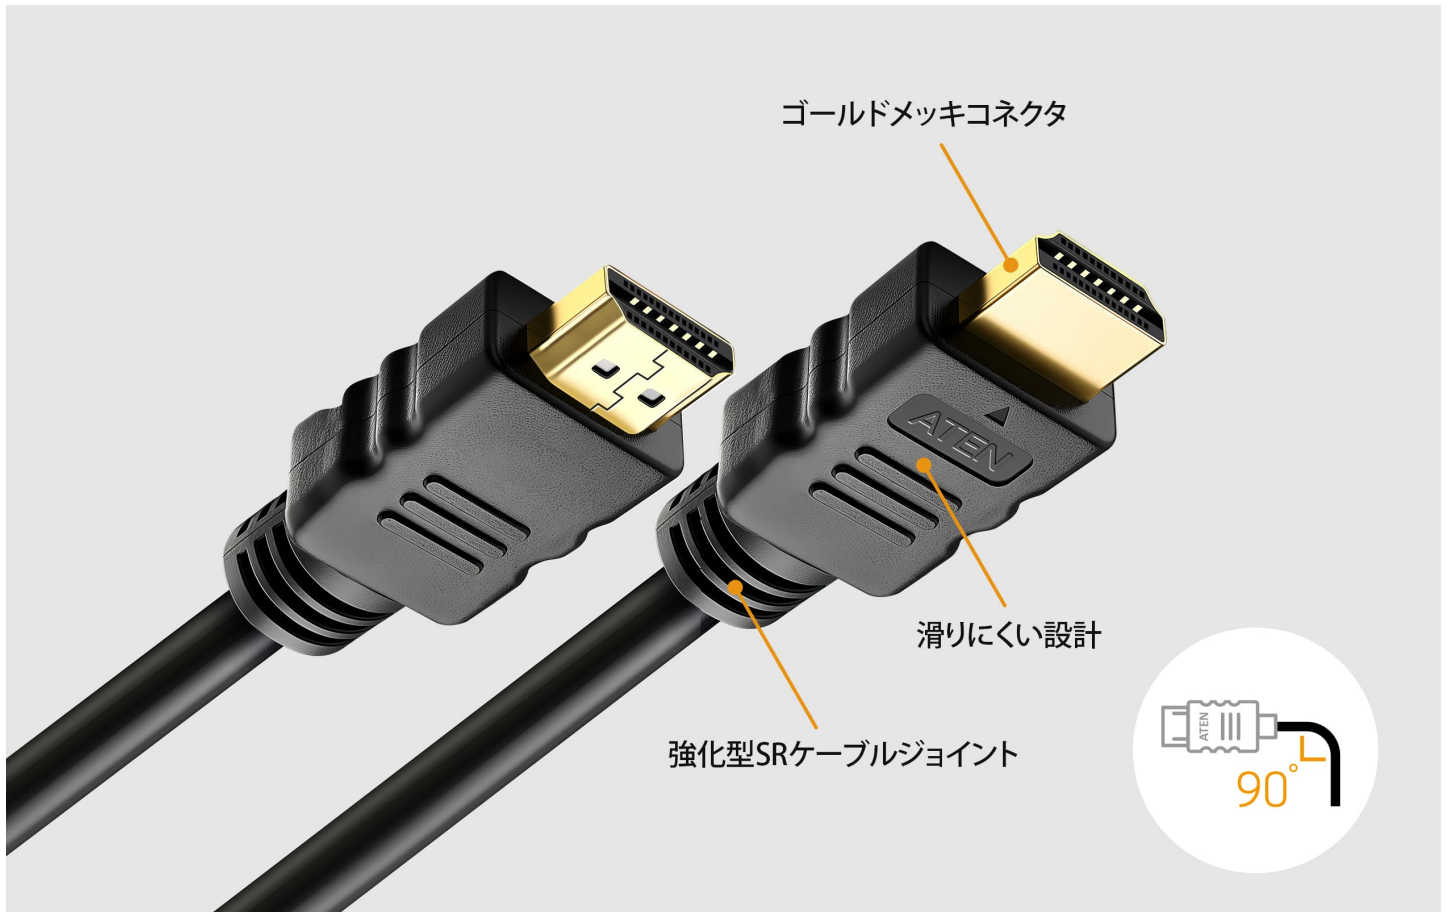

### 3Gbpsの高速データ転送

※HDMIケーブルは18Gbpsで信号を伝送し、ちらつきや残像のない4K60pの映像を鮮明に表現します。

幅広い互換性

ディスプレイデバイス

ソースデバイス

優れた技術で確かな信号伝送性能

業界が認める品質と細部にまでこだわった技術

**TENが保証する最高水準のケーブル品質**