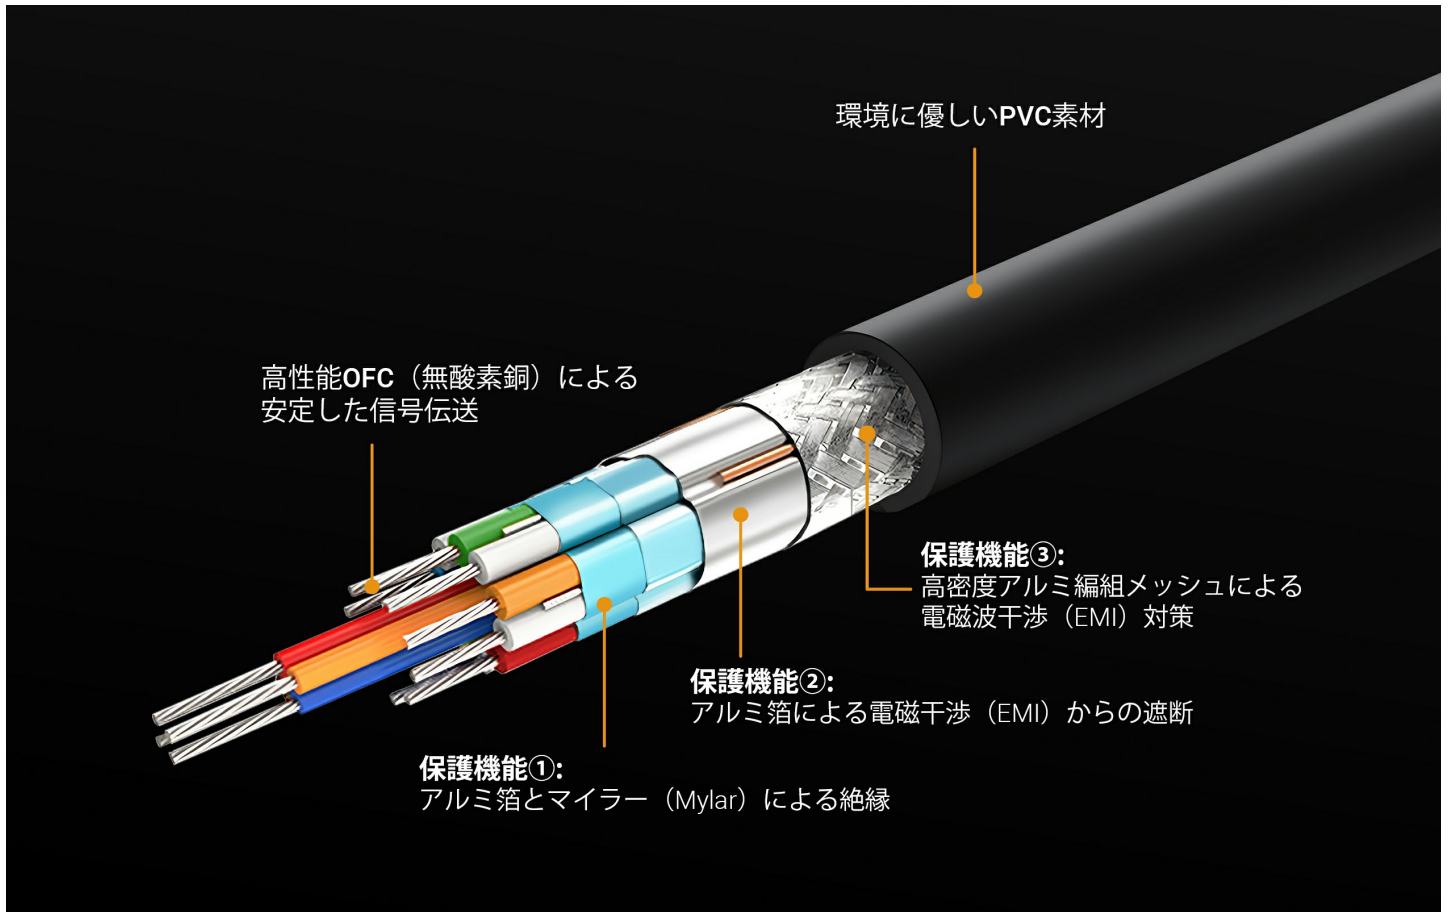

### 3Gbpsの高速データ転送

※HDMIケーブルは18Gbpsで信号を伝送し、ちらつきや残像のない4K60pの映像を鮮明に表現します。

幅広い互換性

ディスプレイデバイス

ソースデバイス

優れた技術で確かな信号伝送性能

業界が認める品質と細部にまでこだわった技術

**TENが保証する最高水準のケーブル品質**