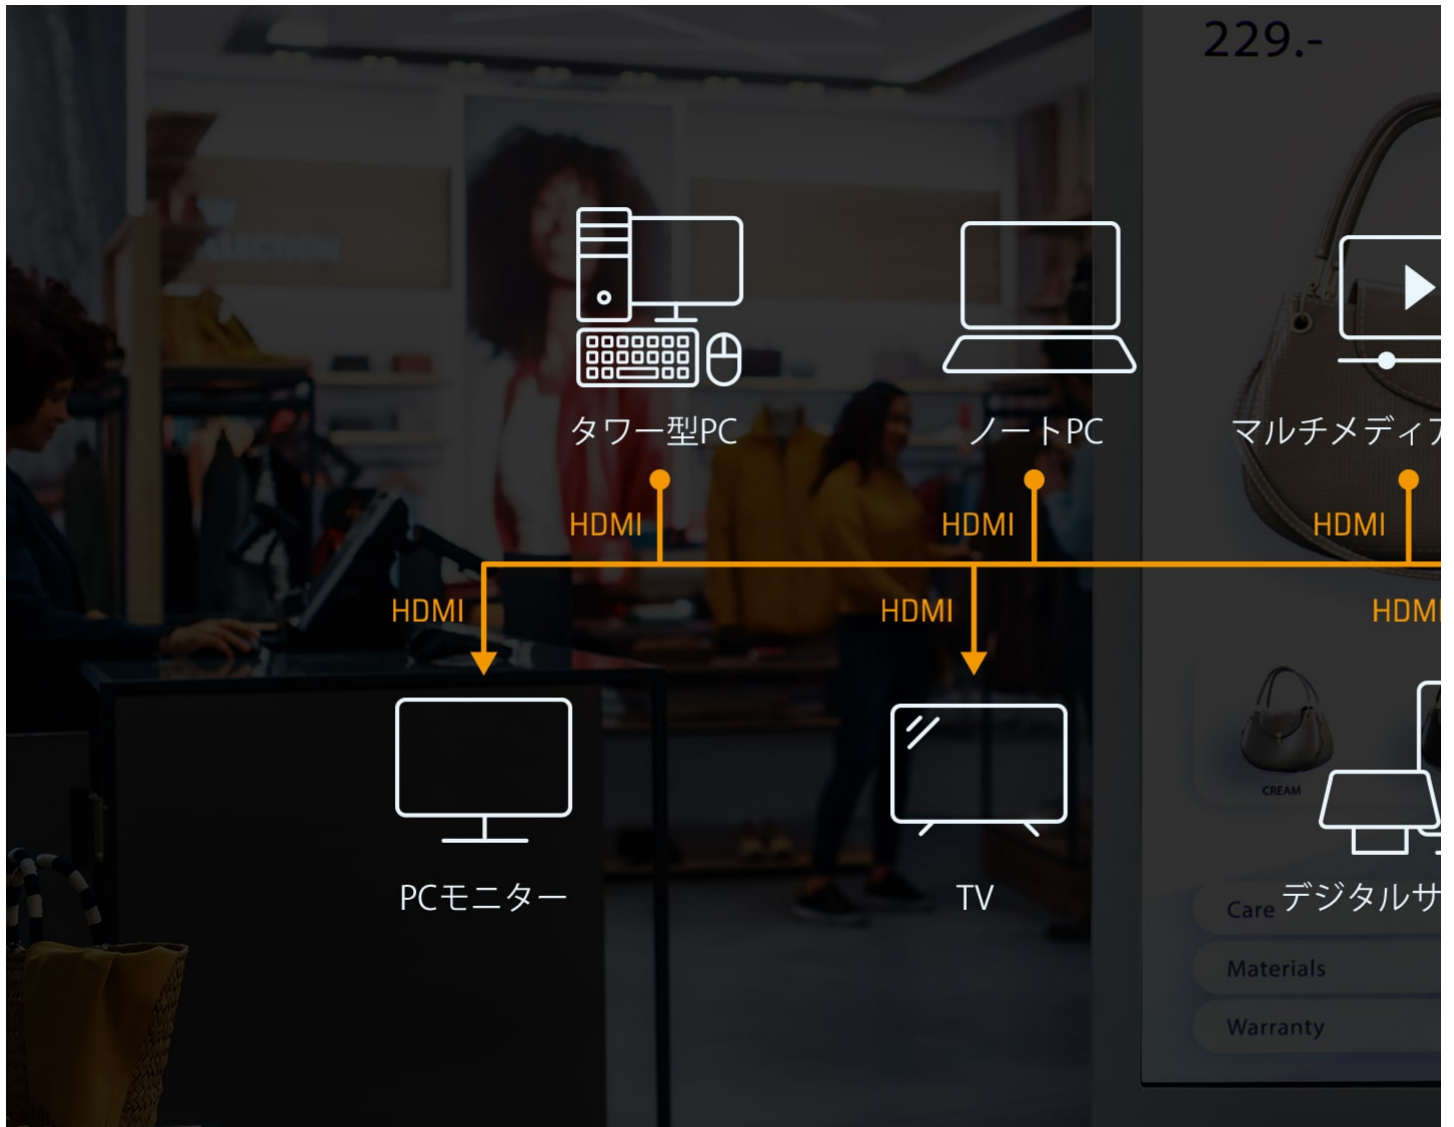

- 高い技術で作られた高品質HDMIケーブル
- 電磁干渉下でも高い安定性を維持
- 頻繁なホットプラグ接続にも耐える優れた耐久性

ATENのフェアアイパターン

他社のフェアアイパターン

導入例

- 1.
- 2.
- 3.

オフィス

自宅

[Previous](#) [Next](#)