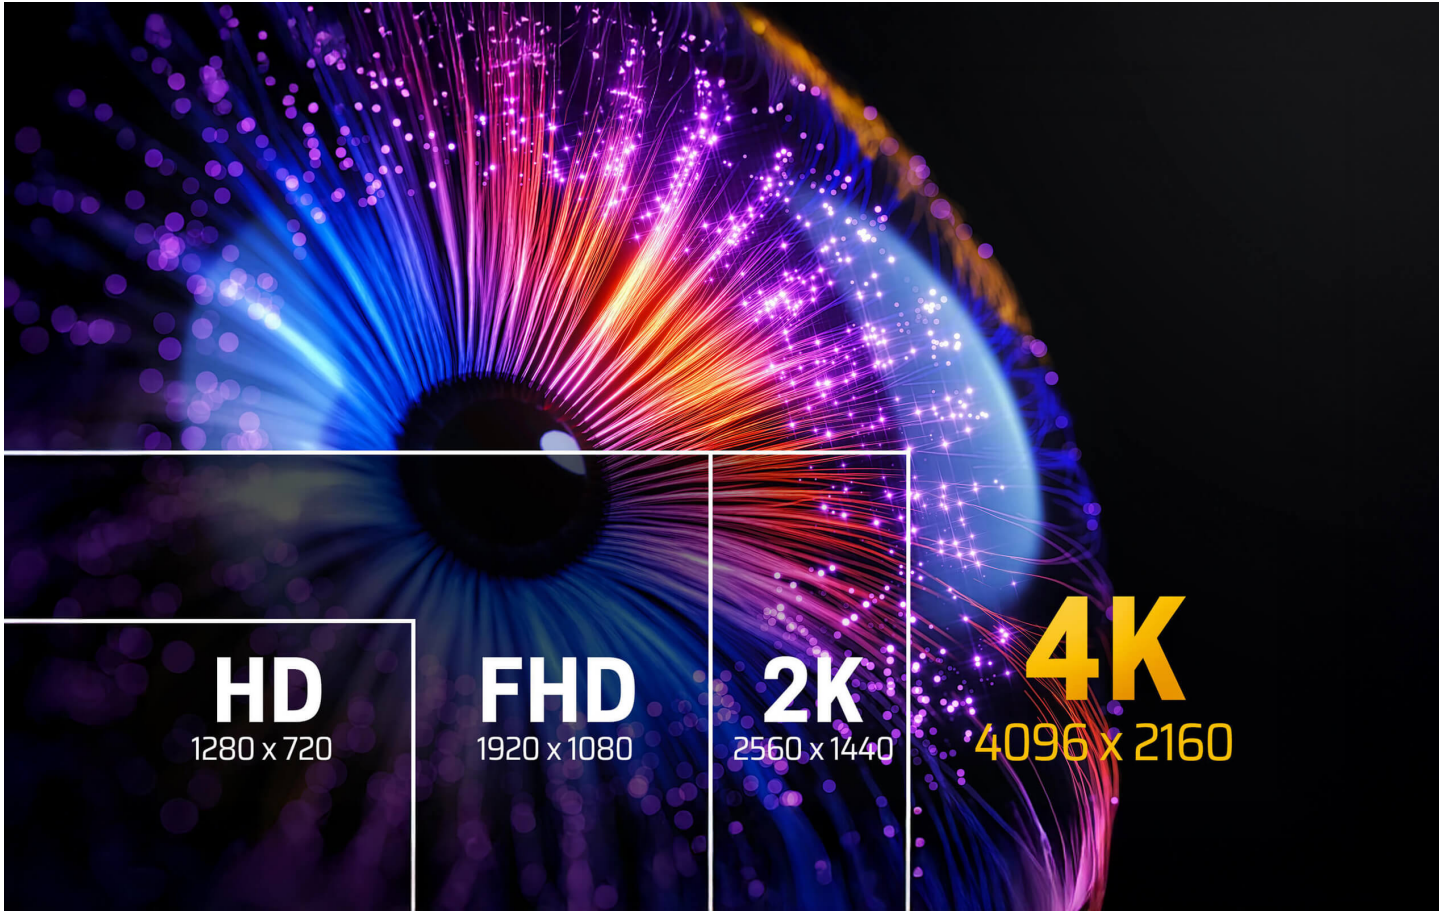

## 高速データ転送で鮮やかな映像を

1 m | 2 m | 3 m

### イーサネット対応 4K60p対応ハイスピードHDMIケーブル (2m)

HDMI 2.0 / 4K TRUE HDR / 18 Gbps / HDCP 2.2 / 21:9 アスペクト比 / 90°の屈曲半径

#### DR機能による4Kの鮮明な映像

60pの鮮明な映像美に加え、HDRがさらに輝度、コントラスト、色域を強化し、鮮やかで鮮明な映像品質を実現します。

### 音を奪うシネマティックな音と映像の極上体験

- 最大32チャンネルで極上のサラウンドサウンド体験
- 1536 kHzのオーディオサンプリングレートでリアルなオーディオ表現
- ウルトラワイド21:9のアスペクト比で映画館レベルの映像体験