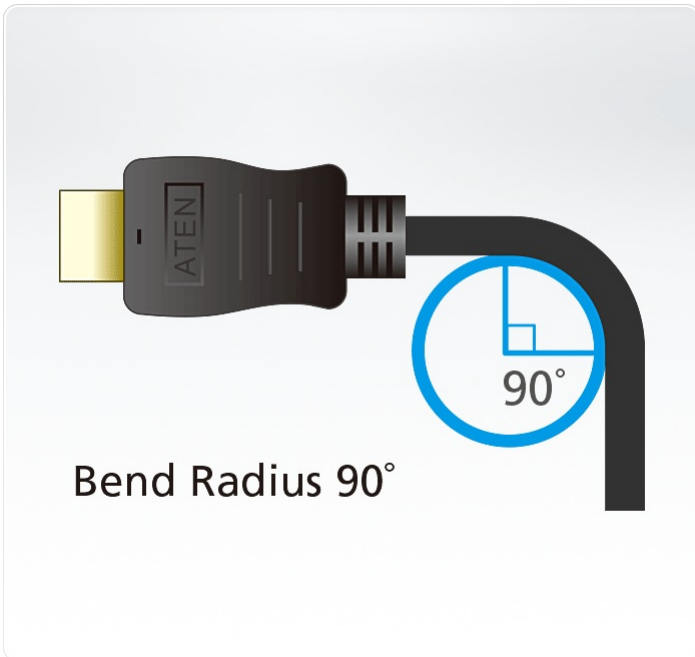

構成図

ATEN International Co., Ltd.

3F., No. 125, Sec. 2, Datong Rd., Sijhih District., New Taipei City 221, Taiwan
Phone: 886-2-8692-6789 Fax: 886-2-8692-6767
www.aten.com E-mail: marketing@aten.com