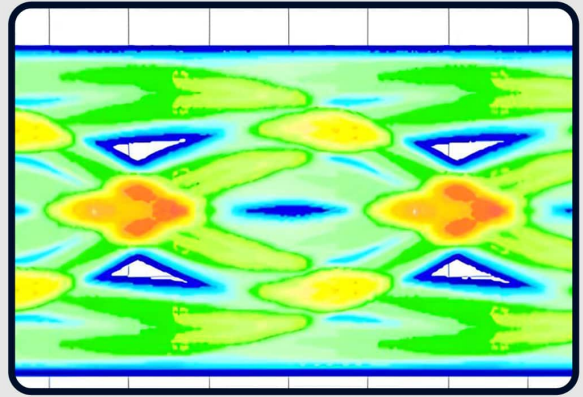

他社のフェアアイパターン