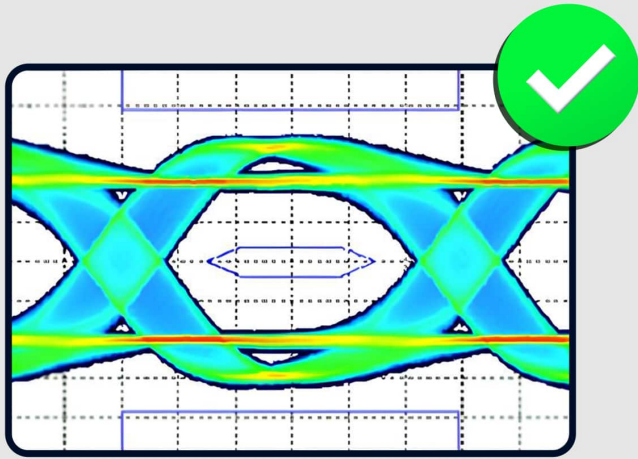

ATENのフェアアイパターン