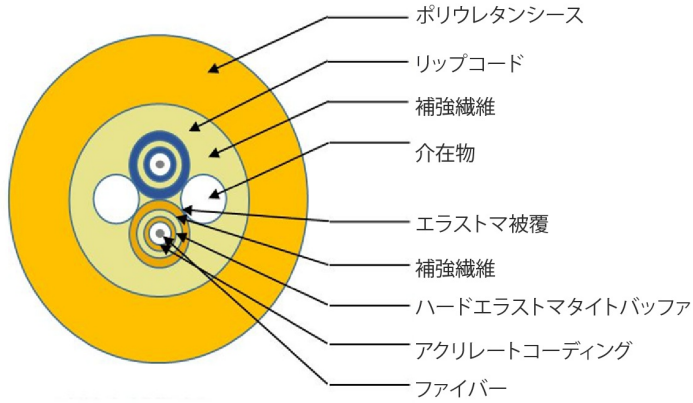

### ケーブル仕様

ファイバ線心数	2	
ファイバサイズ(μm) (コア/クラッド)	SM	9/125
ファイバー線心被覆外形(mm)	0.9	
標準外部シース色	イエローまたはブラック	
仕上げ外径(mm)	6.5	
概算質量(kg/km)	36	
許容曲げ半径(mm)	引込時 / 敷設後	104 / 52
許容張力(kg)	引込時 / 敷設後	224 / 56

### ケーブルの断面図