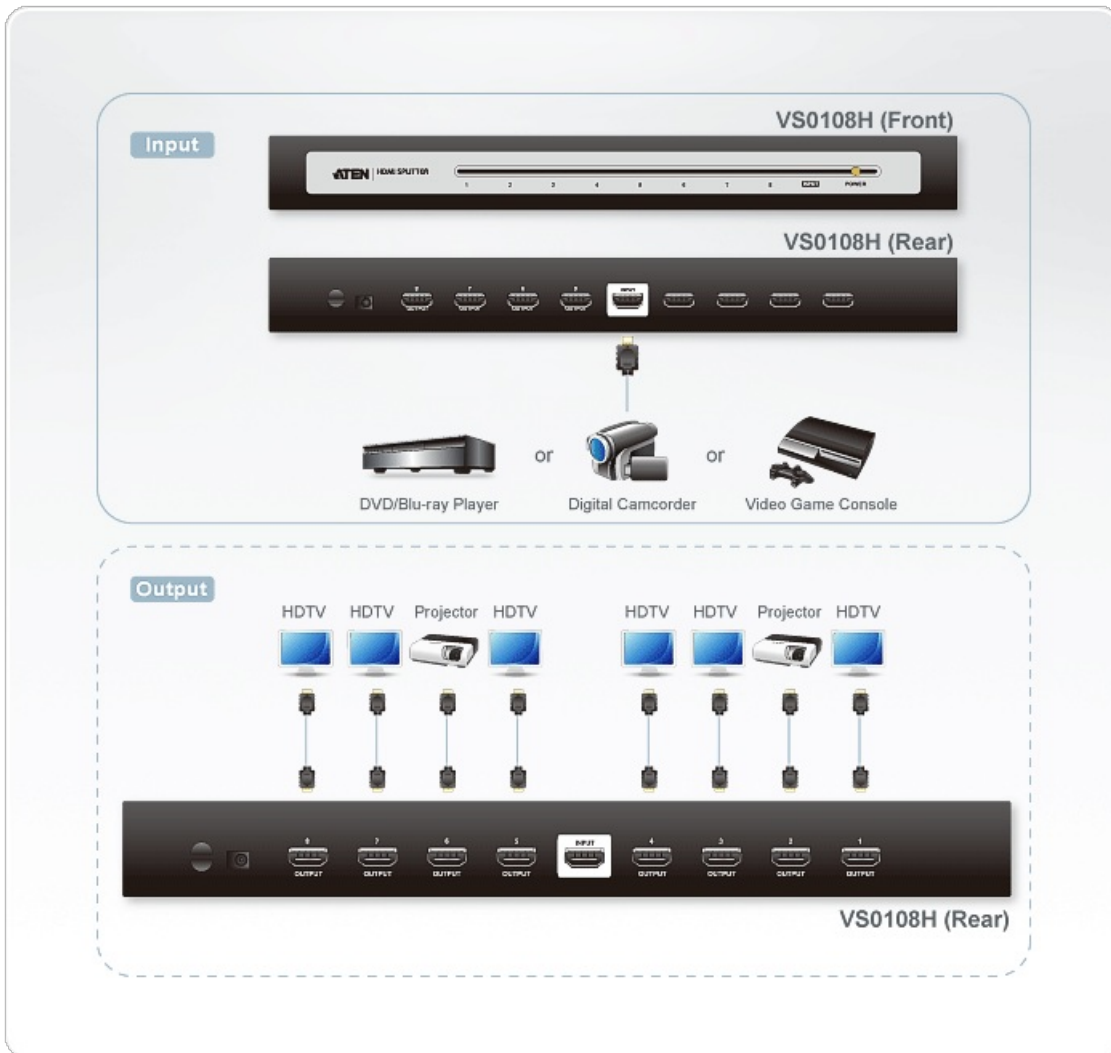

構成図

ATEN International Co., Ltd.

3F, No.125, Sec. 2, Datong Rd., Sijhih District., New Taipei City 221, Taiwan
Phone: 886-2-8692-6789 Fax: 886-2-8692-6767
www.aten.com E-mail: marketing@aten.com

© Copyright 2015 ATEN® International Co., Ltd.
ATEN and the ATEN logo are trademarks of ATEN International Co., Ltd.
All rights reserved. All other trademarks are the property of their
respective owners.