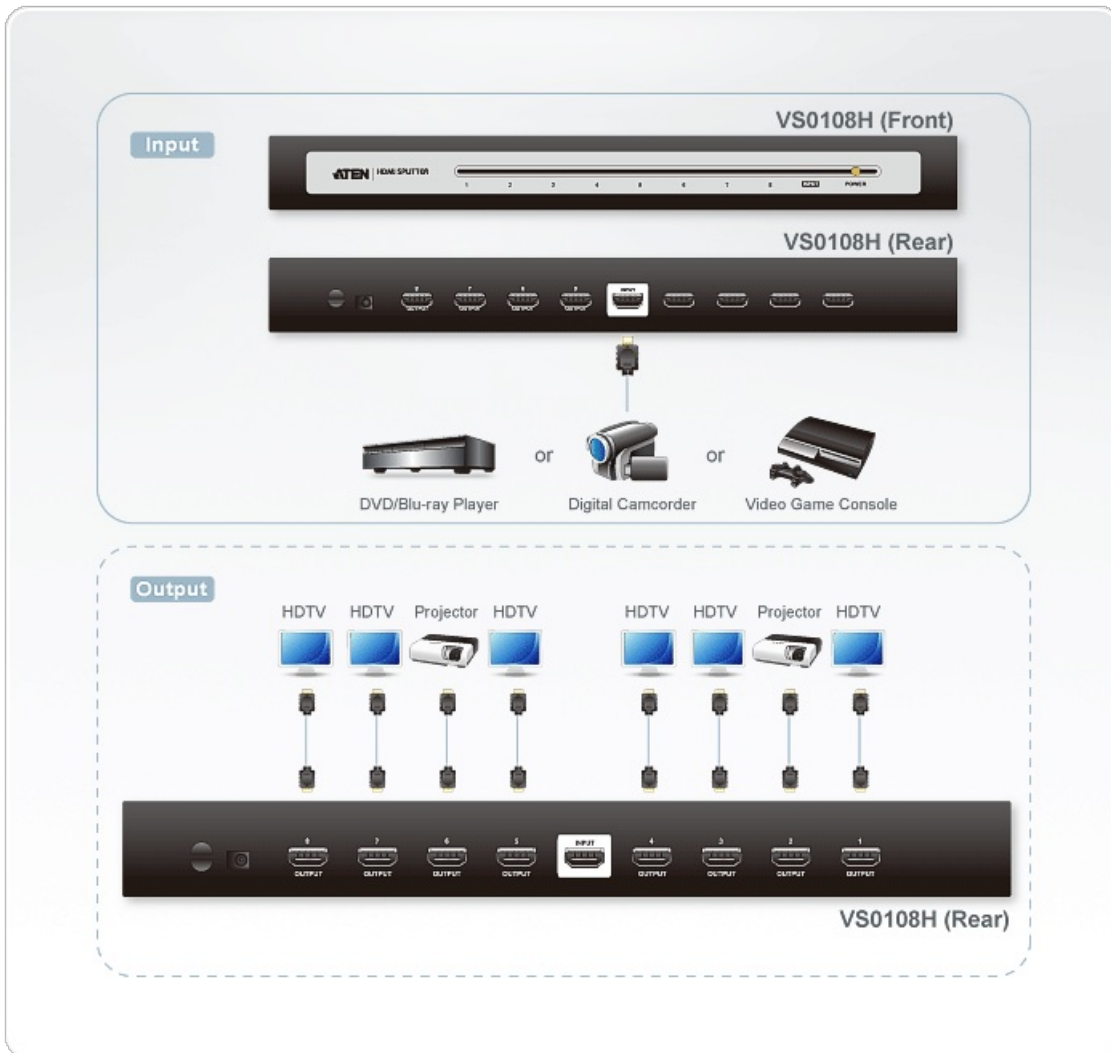

構成図

ATEN International Co., Ltd.

3F., No.125, Sec. 2, Datong Rd., Sijhih District., New Taipei City 221, Taiwan
Phone: 886-2-8692-6789 Fax: 886-2-8692-6767
www.aten.com E-mail: marketing@aten.com

© Copyright 2015 ATEN® International Co., Ltd.
ATEN and the ATEN logo are trademarks of ATEN International Co., Ltd.
All rights reserved. All other trademarks are the property of their
respective owners.