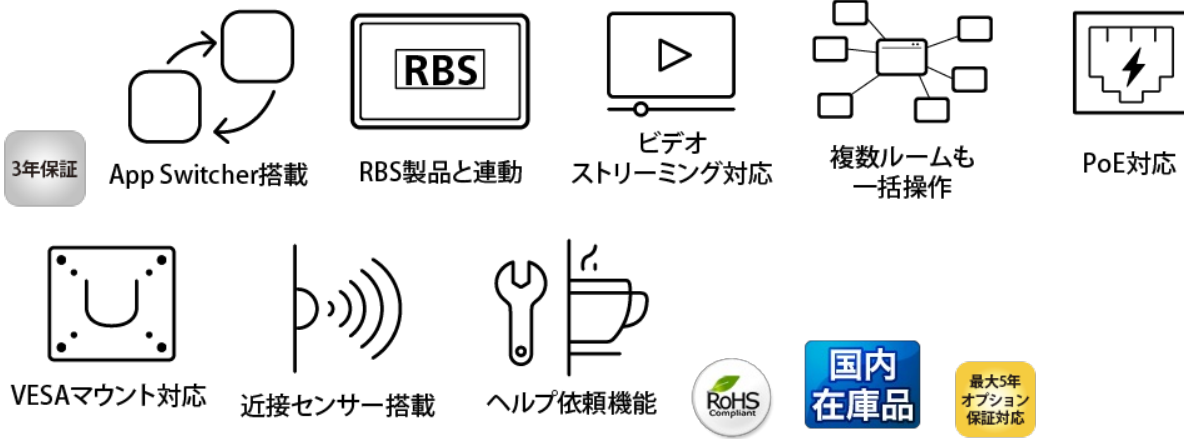

特長

VK330AIは、10.1インチ静電容量方式マルチタッチTFT-LCDと高性能CPUを搭載したATEN Control System用コントロールパネルです。

ATEN UnizonやATEN Room Booking Systemと組み合わせれば、部屋の予約・チェックインから部屋内の照明やスクリーン昇降、映像切替などもこの端末1つで可能になります。更に非接触カードリーダー-VK401との組み合わせれば、部屋の予約・チェックインもセキュリティを保ったままお使い頂けるようになります。

近接センサーと照度センサーにより、画面輝度を自動調整。視認性の向上と省電力化を両立します。

薄型ベゼルと柔軟な設置性により、会議室や講義室、役員室をはじめに、セキュリティが必要な部屋の管理端末としてもご利用いただけます。

- 複数のATENコントロールシステムを画面データを切り替えて操作可能
- パスワード認証機能で、各画面データへのアクセスを制限
- スクリーンセーバー機能搭載 - 省エネだけでなく、タッチスクリーンの長寿命化にも貢献
- 映像プレビュー対応 - RTSP / ONVIF経由で、IPカメラやATEN VE89シリーズの映像*をパネル上に表示可能
- AppSwitcher機能 - インストールした他社製Android用会議室アプリなど、すばやく切り替えて操作可能
- ATEN Unizonと組み合わせて、ATEN会議室予約システムと併用可能。また画面操作から、施設内の清掃や欠品した備品発注の依頼、修理交換依頼も可能
- 近接センサーと照度センサーで、周囲に応じて画面輝度や画面表示を自動調整
- 薄型ベゼル設計 - 先代モデルよりもよりスタイリッシュな外観へ改善
- PoE給電対応
- 各種純正マウントキットのほか、VESAマウント規格75 × 75 mmに対応