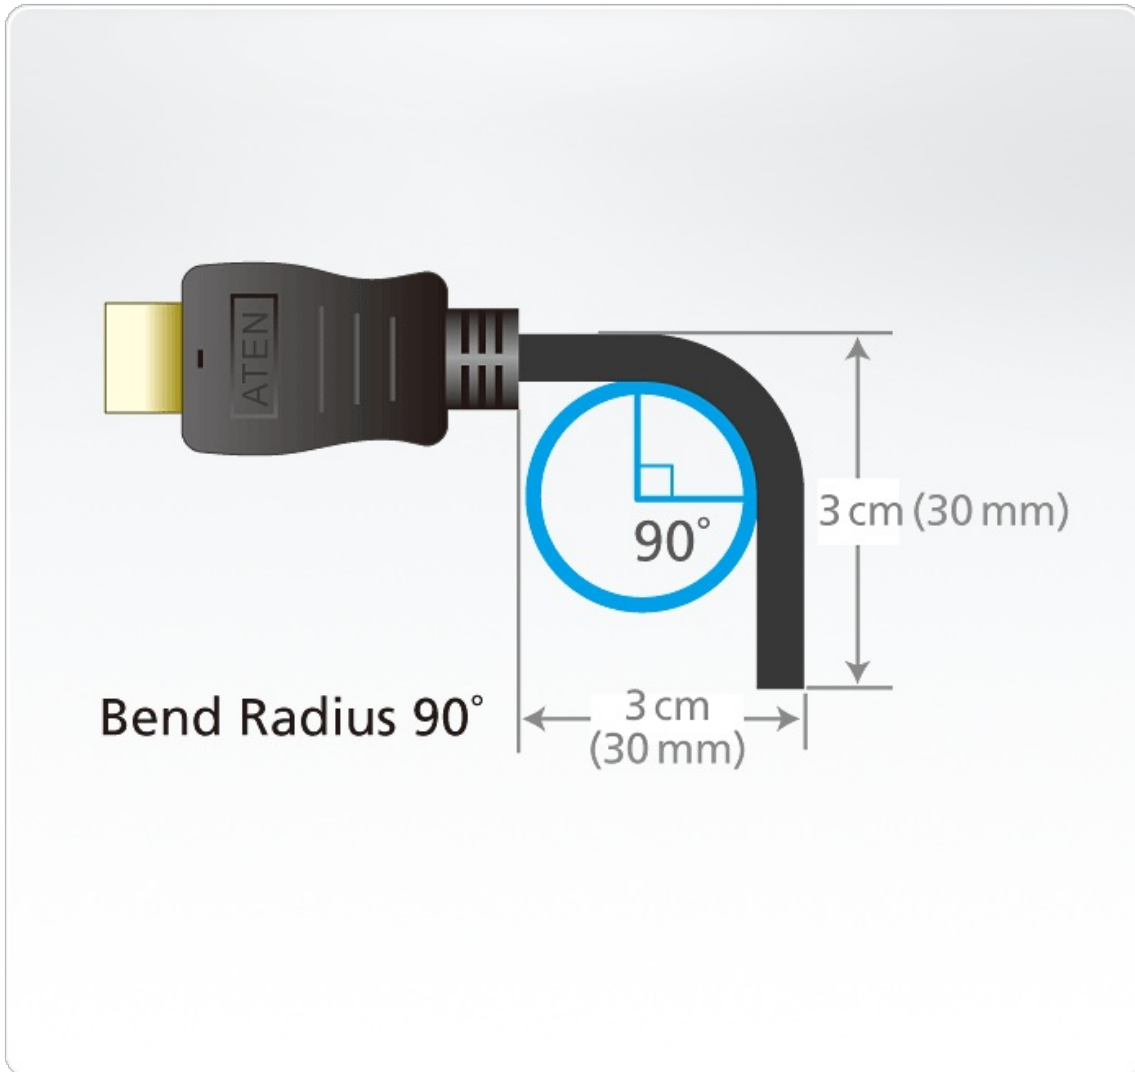

다이어그램

ATEN International Co., Ltd.

3F., No.125, Sec. 2, Datong Rd., Sijhih District., New Taipei City 221, Taiwan
Phone: 886-2-8692-6789 Fax: 886-2-8692-6767
www.aten.com E-mail: marketing@aten.com

© Copyright 2015 ATEN® International Co., Ltd.
ATEN and the ATEN logo are trademarks of ATEN International Co., Ltd.
All rights reserved. All other trademarks are the property of their respective owners.