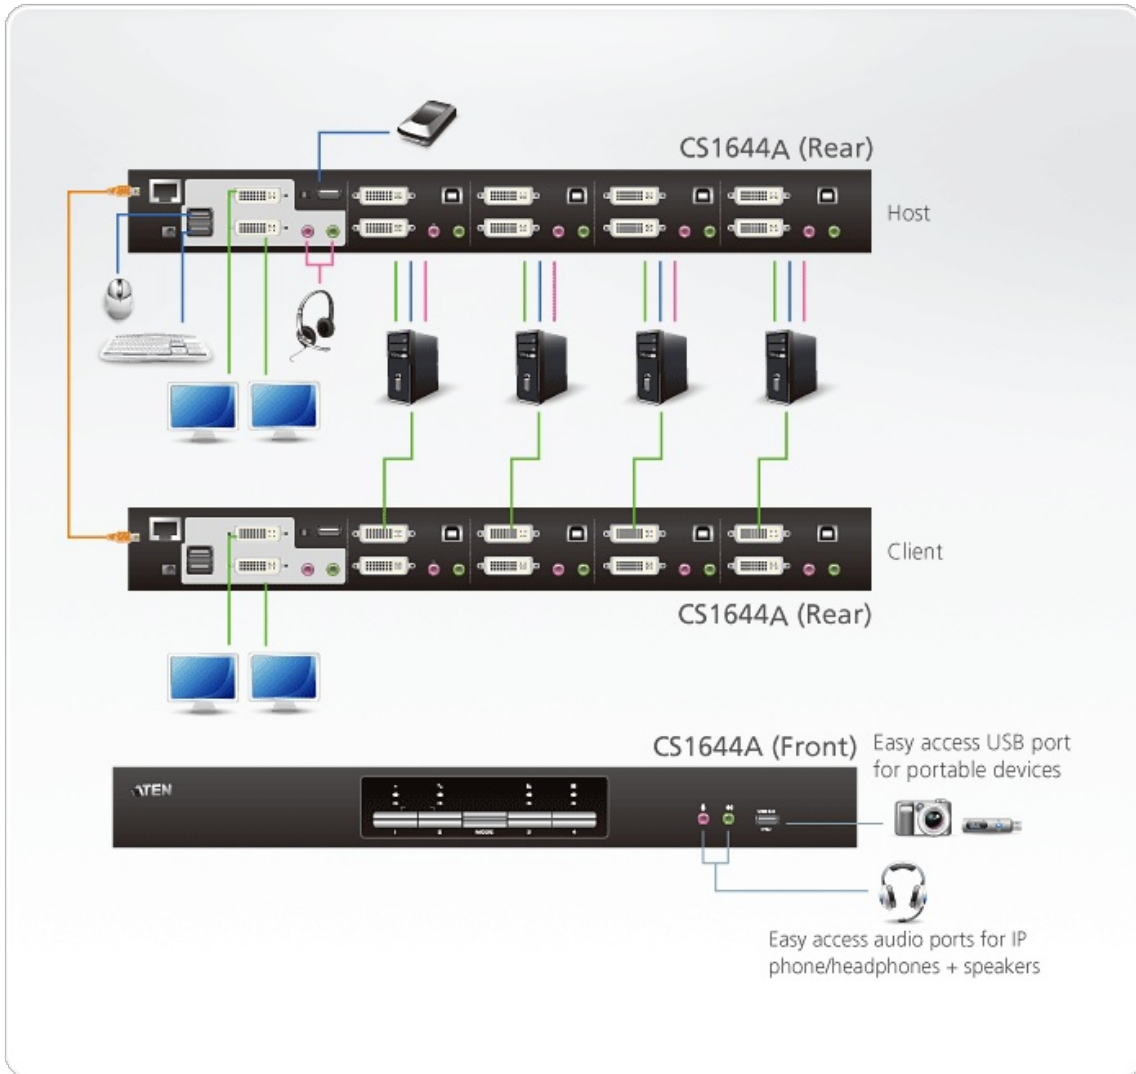

다이어그램

ATEN International Co., Ltd.

3F., No.125, Sec. 2, Datong Rd., Sijhih District., New Taipei City 221, Taiwan
Phone: 886-2-8692-6789 Fax: 886-2-8692-6767
www.aten.com E-mail: marketing@aten.com

© Copyright 2015 ATEN® International Co., Ltd.
ATEN and the ATEN logo are trademarks of ATEN International Co., Ltd.
All rights reserved. All other trademarks are the property of their respective owners.