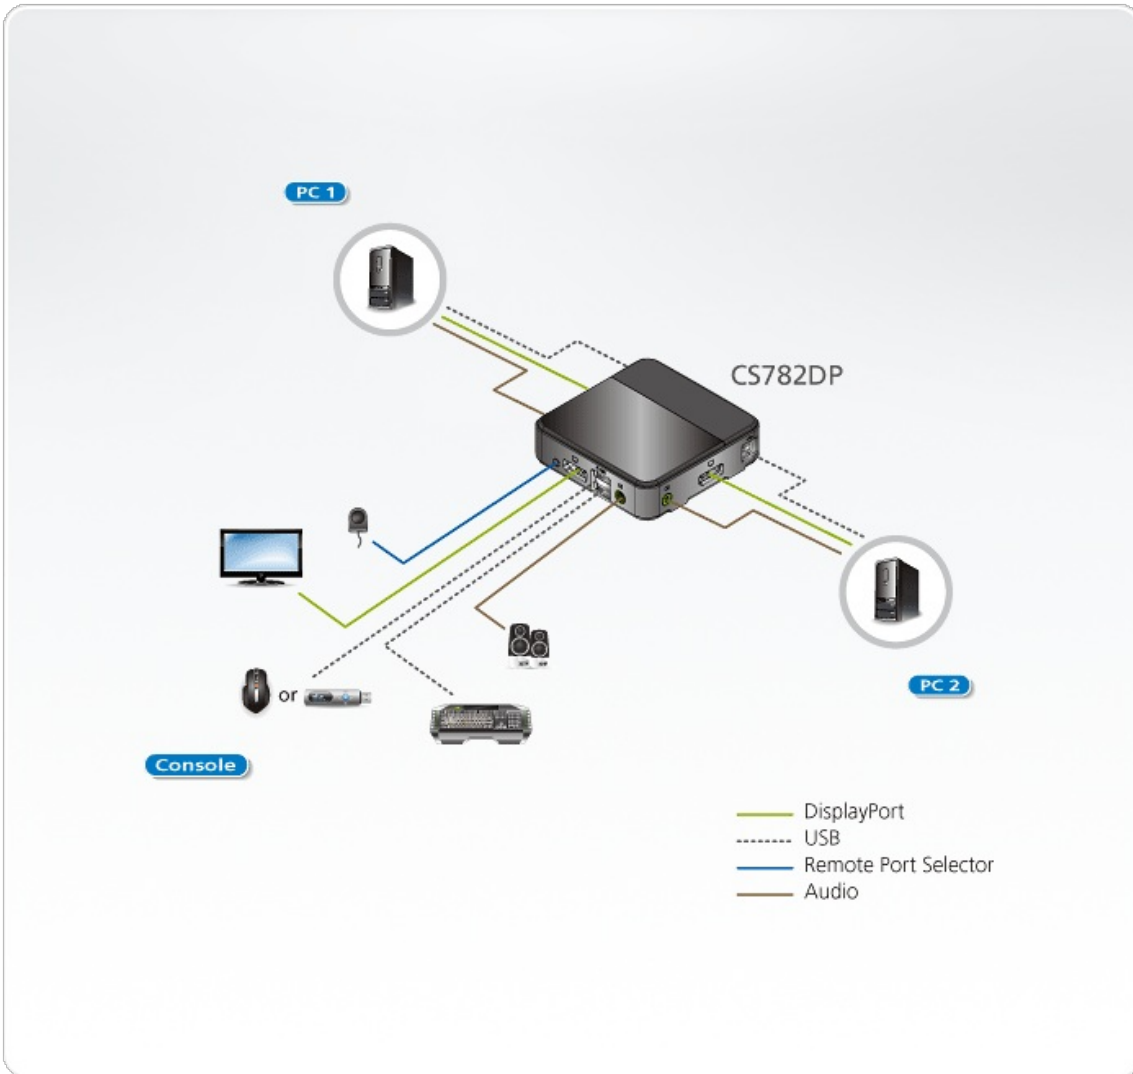

다이어그램

ATEN International Co., Ltd.

3F., No.125, Sec. 2, Datong Rd., Sijhih District., New Taipei City 221, Taiwan
Phone: 886-2-8692-6789 Fax: 886-2-8692-6767
www.aten.com E-mail: marketing@aten.com

© Copyright 2015 ATEN® International Co., Ltd.
ATEN and the ATEN logo are trademarks of ATEN International Co., Ltd.
All rights reserved. All other trademarks are the property of their respective owners.