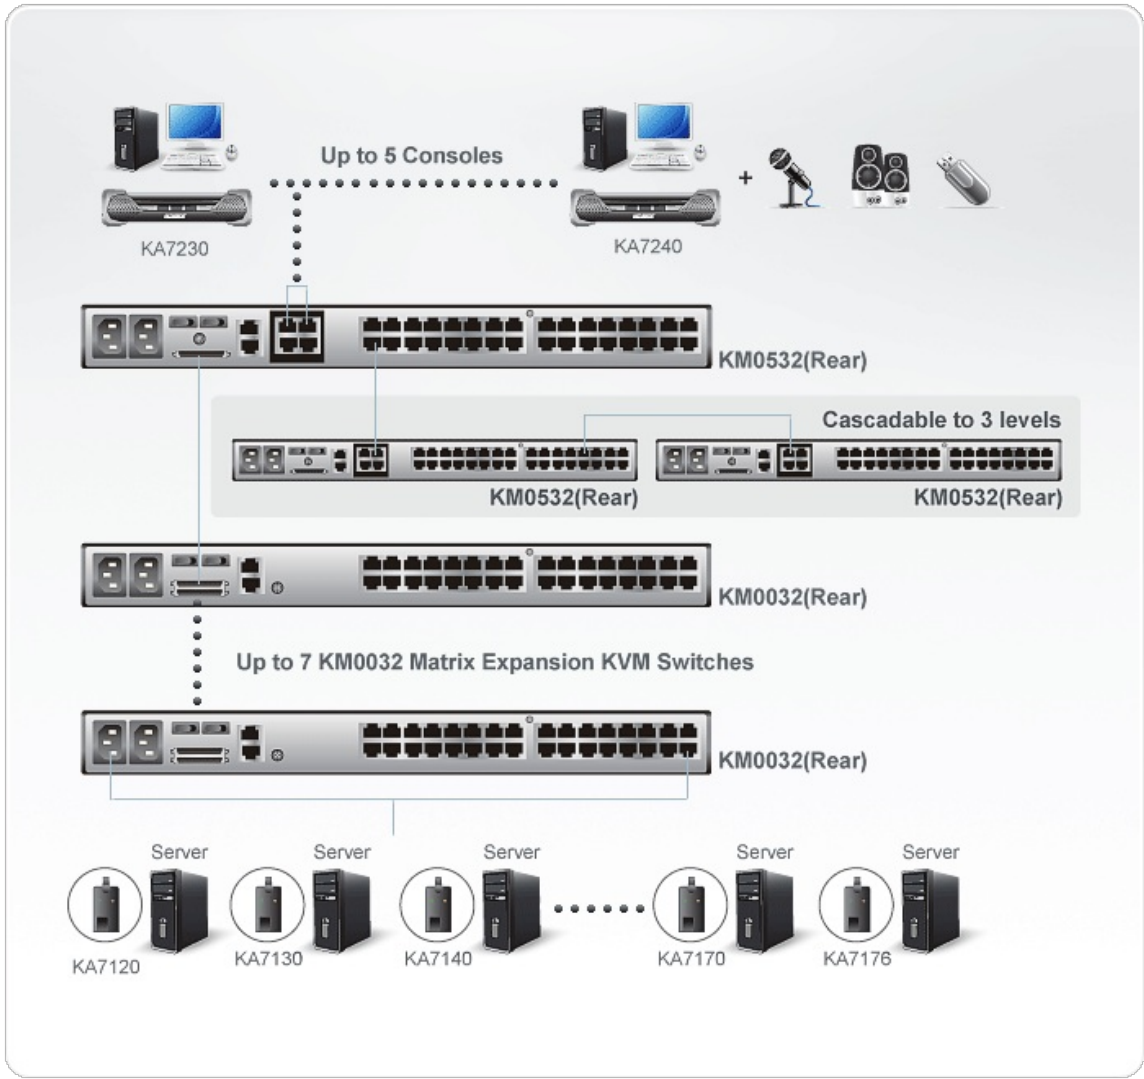

다이어그램

ATEN International Co., Ltd.

3F., No.125, Sec. 2, Datong Rd., Sijhih District., New Taipei City 221, Taiwan
Phone: 886-2-8692-6789 Fax: 886-2-8692-6767
www.aten.com E-mail: marketing@aten.com

© Copyright 2015 ATEN® International Co., Ltd.
ATEN and the ATEN logo are trademarks of ATEN International Co., Ltd.
All rights reserved. All other trademarks are the property of their respective owners.