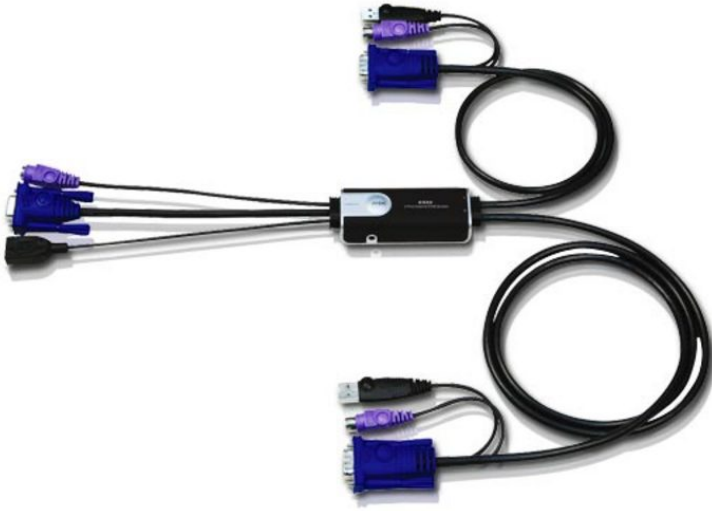

CS52

2-포트 PS/2 USB VGA 케이블 KVM 스위치 with 원격 포트 선택기

하나의 콘솔(모니터, PS/2 키보드, USB 마우스)로 2대의 컴퓨터를 제어할 수 있는 케이블 일체형 2포트 하이브리드™ KVM 스위치입니다.

특장점

- 하나의 콘솔(모니터, PS/2 키보드, USB 마우스)로 2대의 컴퓨터 제어 가능
- 리모트 포트 선택 스위치를 통해 포트 선택 가능
- 멀티 기능 마우스 지원
- USB 마우스 포트는 USB1.1 허브와 USB 1.1 주변기기 공유로 사용될 수 있습니다.
- 컴팩트한 디자인, 케이블 일체형(콘솔 0.15m; 컴퓨터 0.6m, 1.2m)
- 최대 해상도 - 2048x 1536@60Hz; DDC2B
- Auto Scan을 이용한 컴퓨터 작동 모니터링 기능
- 컴퓨터 PS/2 혹은 USB 포트에서 전원을 공급받으므로 별도의 전원 어댑터가 필요하지 않음
- OS 지원: Windows 2000/XP/[Vista](#), Linux and FreeBSD.

사양

컴퓨터 연결	2
포트 선택	핫키, 원격 포트 선택기
커넥터	
콘솔 포트	1 x 6-pin Mini-DIN Female (Purple) 1 x HDB-15 Female (Blue) 1 x USB Type A Female (Black)
KVM 포트	2 x 6-pin Mini-DIN Male (Purple) 2 x HDB-15 Male (Blue) 2 x USB Type A Male (Black)
원격 포트 선택기	1 x Mini Stereo Jack
LED	
선택	2 (Green)
케이블 길이	
콘솔	0.15m
컴퓨터	0.6m, 1.2m
에멀레이션	
키보드 / 마우스	PS/2
비디오	2048 x 1536; DDC2B
스캔 간격	3, 5, 10, 20 초
사용 환경	
사용 온도	0 ~ 50°C
보관 온도	-20 ~ 60°C
습도	비응축 상태에서 0-80% RH
제품 외관	
재질	플라스틱
무게	0.35 kg (0.77 lb)
크기 (L X W X H)	8.45 x 3.40 x 2.21 cm (3.33 x 1.34 x 0.87 in.)
노트	일부 랙 마운트 제품은, WxDxH의 표준 물리적 치수를 LxWxH 형식으로 사용하고 있습니다.