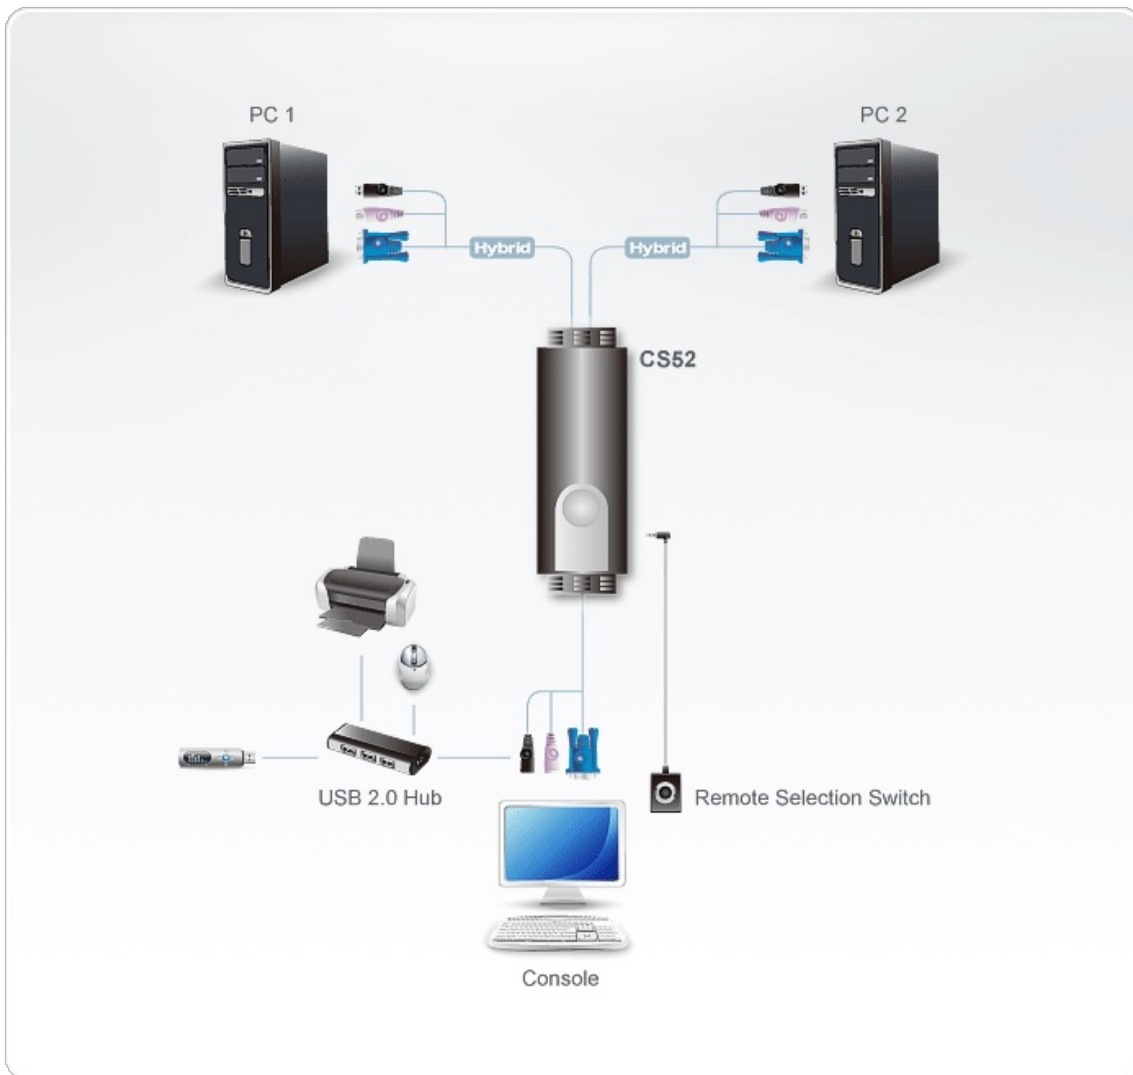

다이어그램

ATEN International Co., Ltd.

3F., No.125, Sec. 2, Datong Rd., Sijhih District., New Taipei City 221, Taiwan
Phone: 886-2-8692-6789 Fax: 886-2-8692-6767
www.aten.com E-mail: marketing@aten.com

© Copyright 2015 ATEN® International Co., Ltd.
ATEN and the ATEN logo are trademarks of ATEN International Co., Ltd.
All rights reserved. All other trademarks are the property of their respective owners.