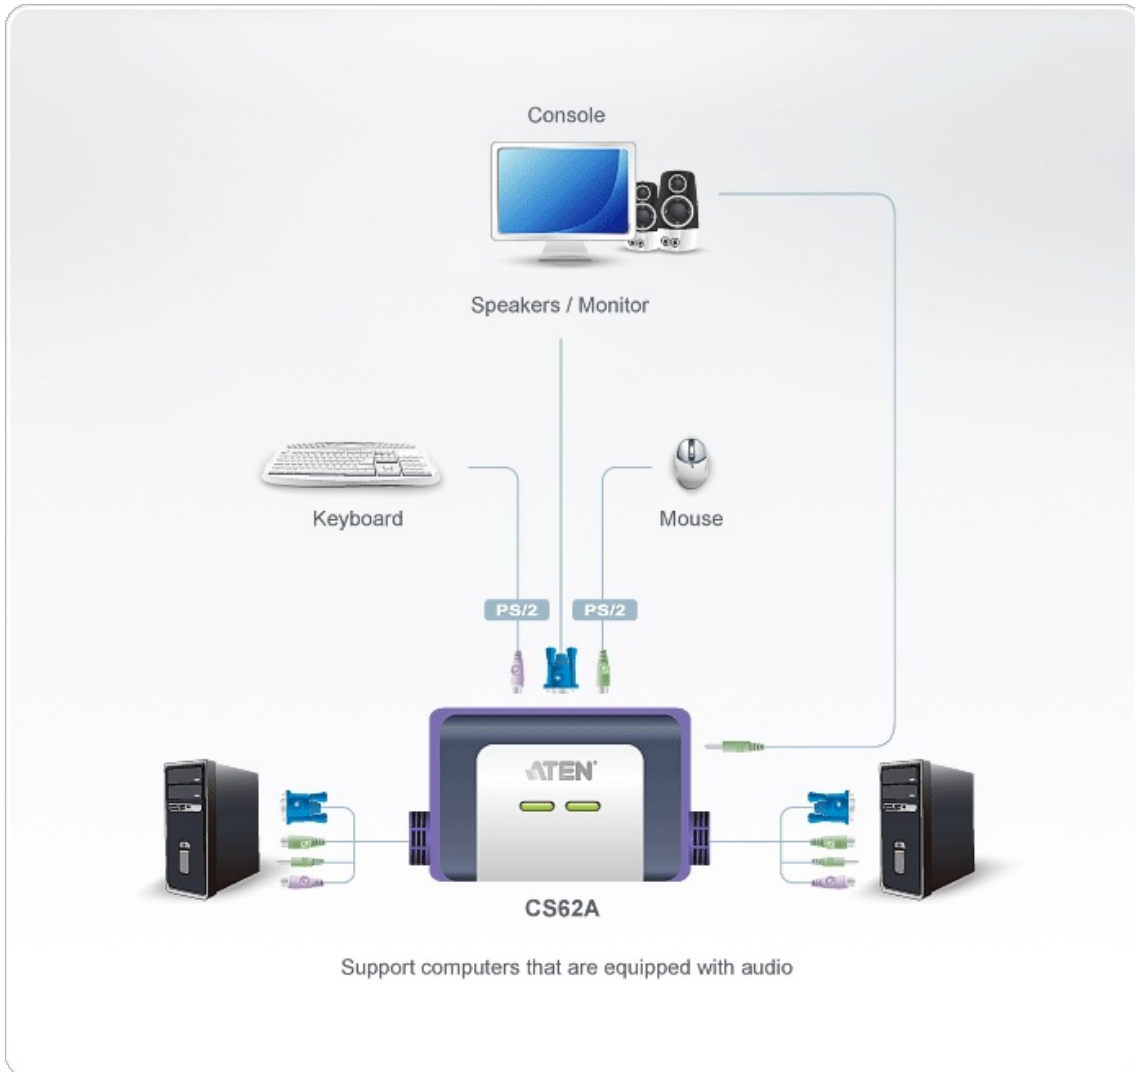

다이어그램

ATEN International Co., Ltd.

3F., No.125, Sec. 2, Datong Rd., Sijhih District., New Taipei City 221, Taiwan
Phone: 886-2-8692-6789 Fax: 886-2-8692-6767
www.aten.com E-mail: marketing@aten.com

© Copyright 2015 ATEN® International Co., Ltd.
ATEN and the ATEN logo are trademarks of ATEN International Co., Ltd.
All rights reserved. All other trademarks are the property of their
respective owners.