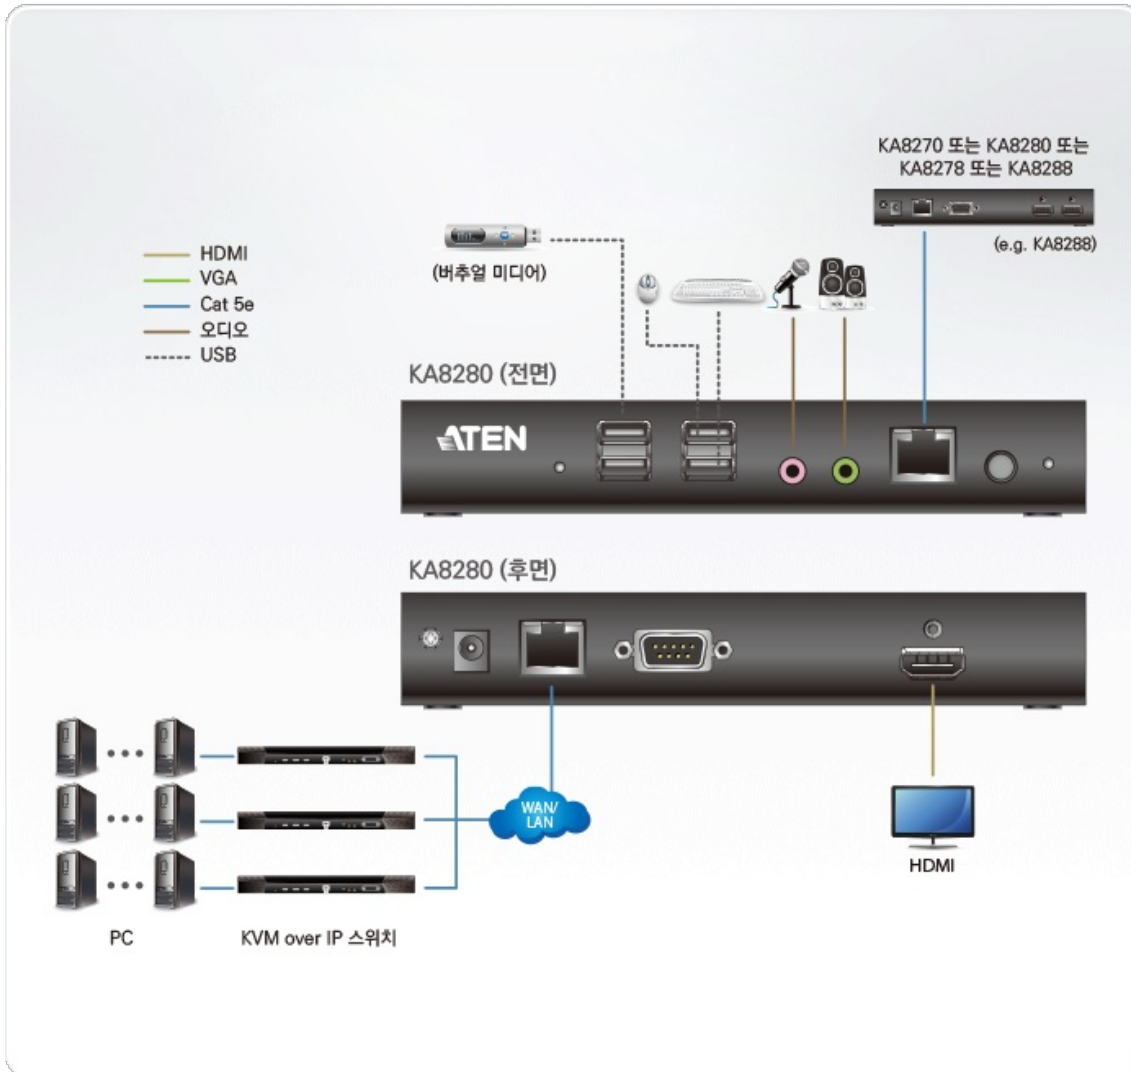

다이어그램

ATEN International Co., Ltd.

3F., No.125, Sec. 2, Datong Rd., Sijhih District., New Taipei City 221, Taiwan
Phone: 886-2-8692-6789 Fax: 886-2-8692-6767
www.aten.com E-mail: marketing@aten.com

© Copyright 2015 ATEN® International Co., Ltd.
ATEN and the ATEN logo are trademarks of ATEN International Co., Ltd.
All rights reserved. All other trademarks are the property of their respective owners.