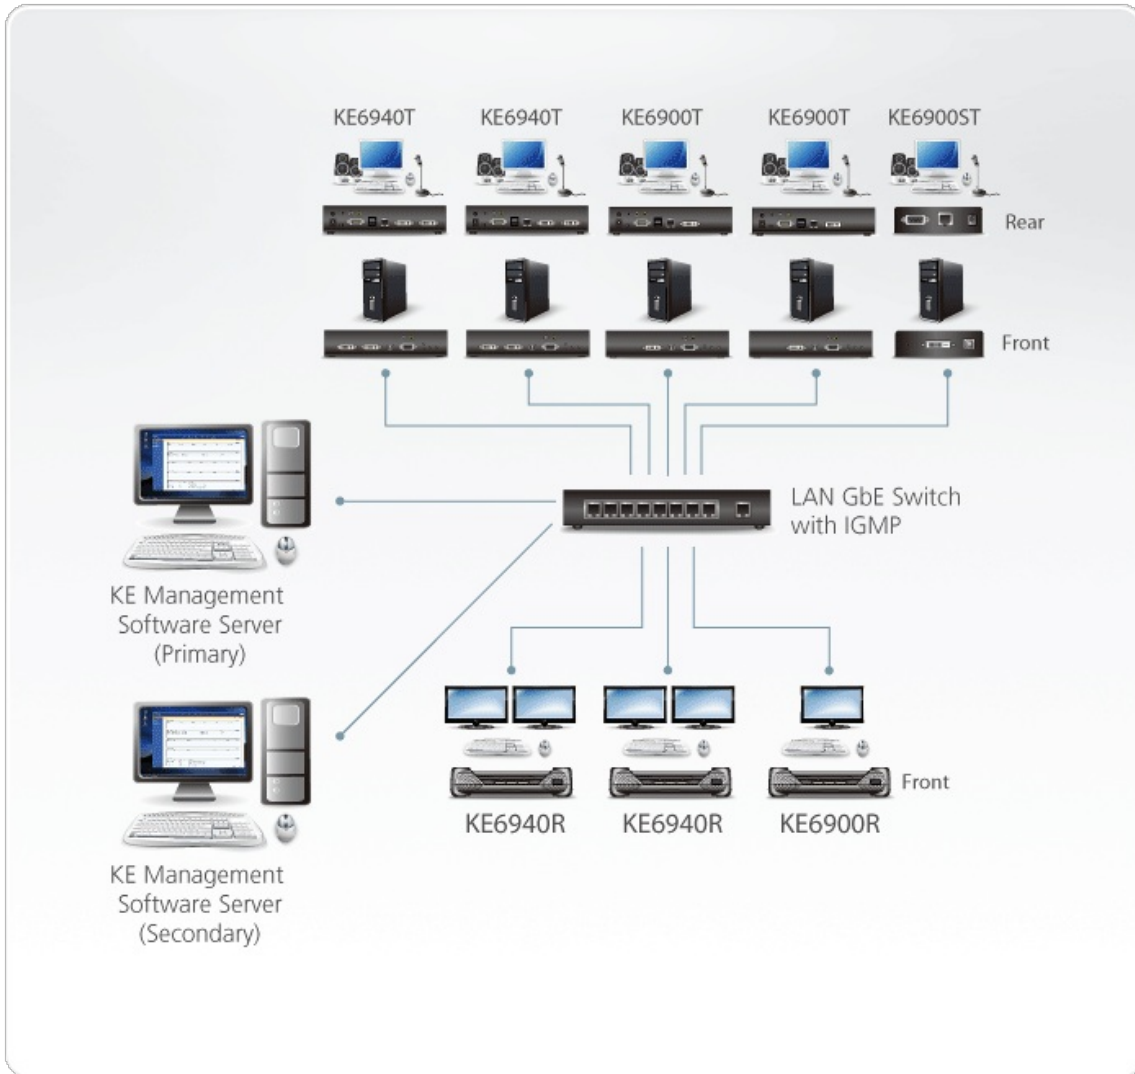

다이어그램

ATEN International Co., Ltd.

3F., No.125, Sec. 2, Datong Rd., Sijhih District., New Taipei City 221, Taiwan
Phone: 886-2-8692-6789 Fax: 886-2-8692-6767
www.aten.com E-mail: marketing@aten.com

© Copyright 2015 ATEN® International Co., Ltd.
ATEN and the ATEN logo are trademarks of ATEN International Co., Ltd.
All rights reserved. All other trademarks are the property of their respective owners.