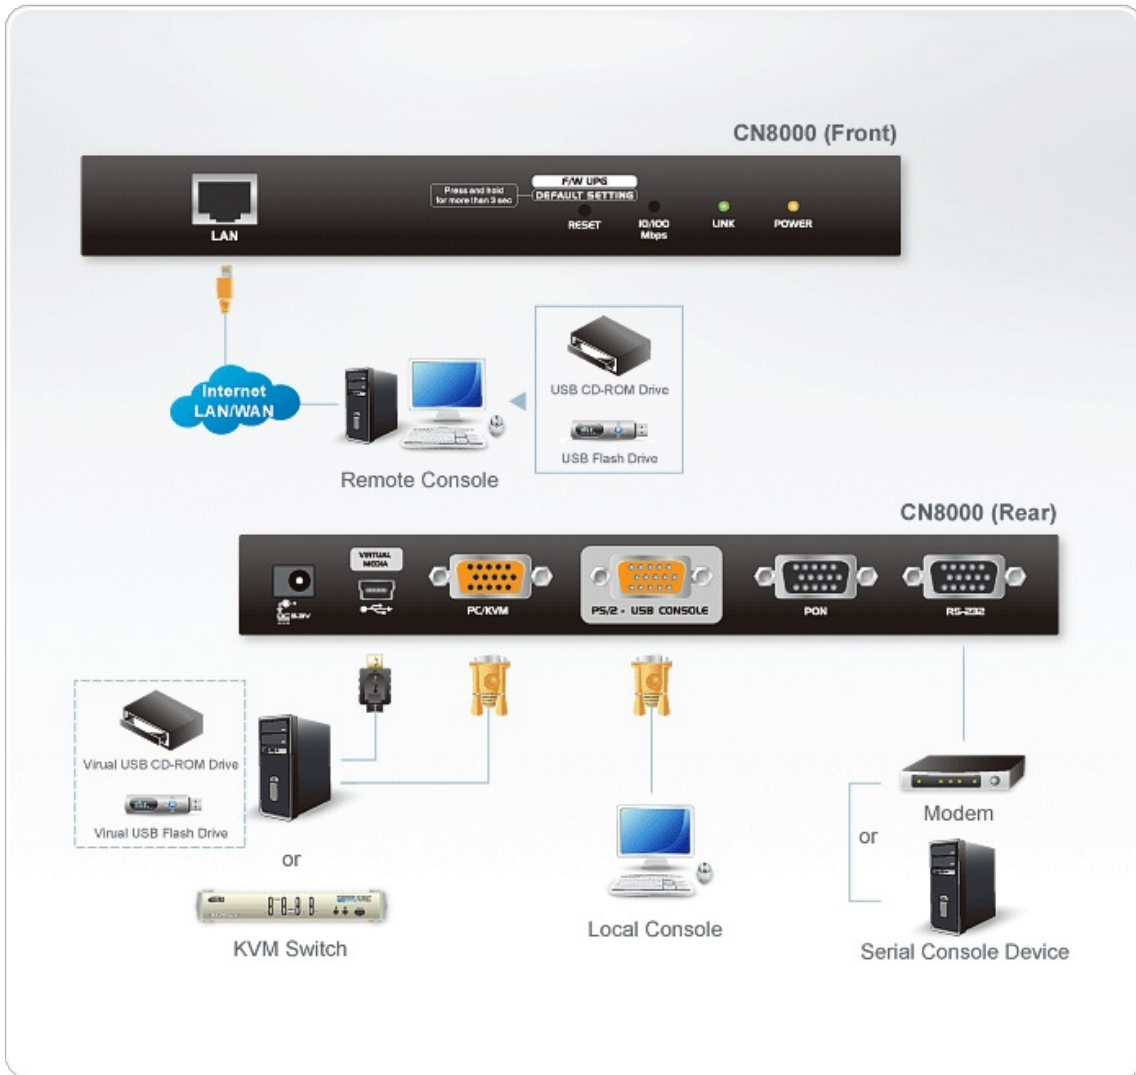

다이어그램

ATEN International Co., Ltd.

3F., No.125, Sec. 2, Datong Rd., Sijhih District., New Taipei City 221, Taiwan
Phone: 886-2-8692-6789 Fax: 886-2-8692-6767
www.aten.com E-mail: marketing@aten.com

© Copyright 2015 ATEN® International Co., Ltd.
ATEN and the ATEN logo are trademarks of ATEN International Co., Ltd.
All rights reserved. All other trademarks are the property of their respective owners.