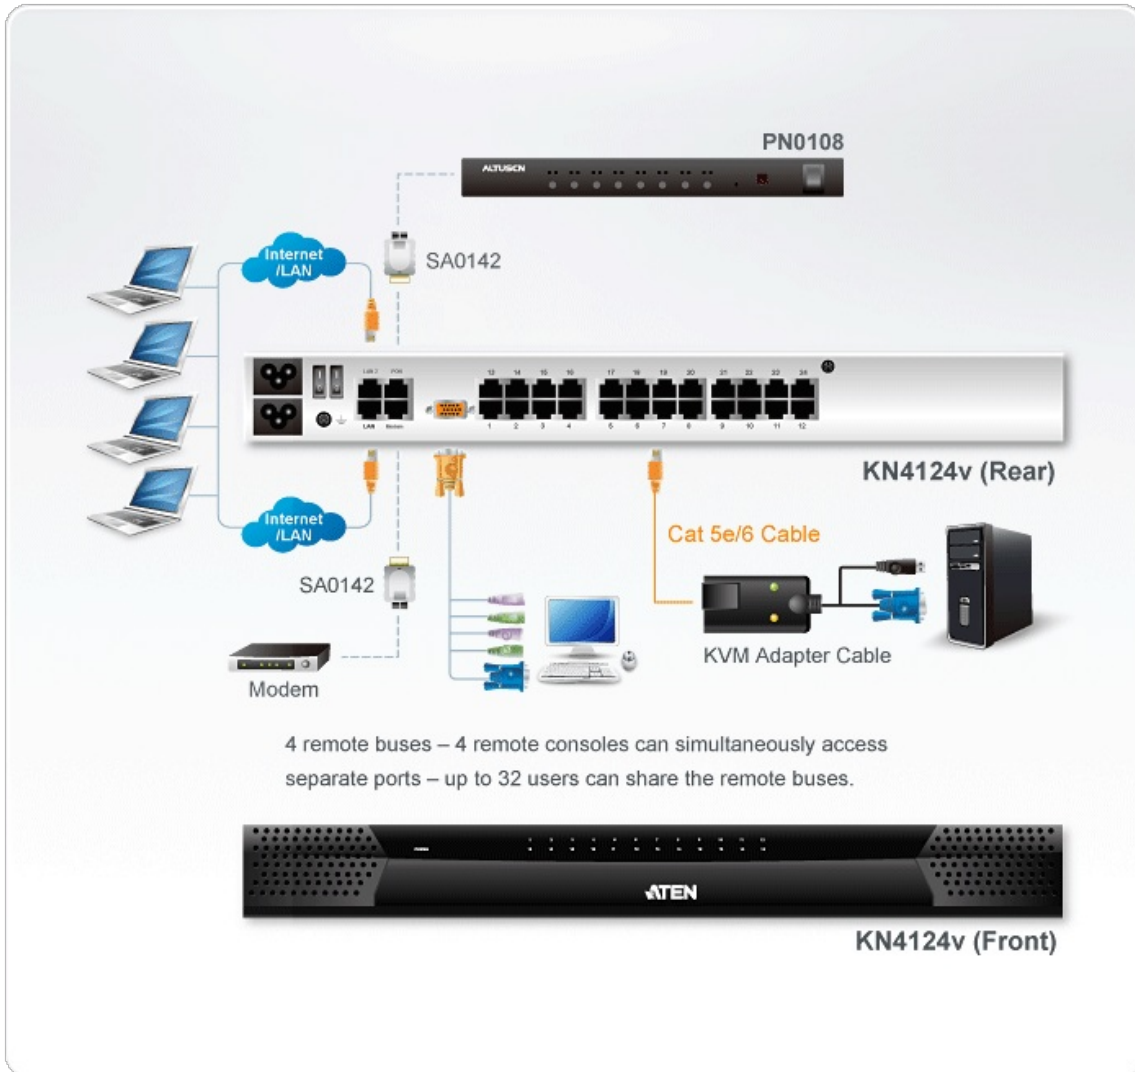

다이어그램

ATEN International Co., Ltd.

3F., No.125, Sec. 2, Datong Rd., Sijhih District., New Taipei City 221, Taiwan
Phone: 886-2-8692-6789 Fax: 886-2-8692-6767
www.aten.com E-mail: marketing@aten.com

© Copyright 2015 ATEN® International Co., Ltd.
ATEN and the ATEN logo are trademarks of ATEN International Co., Ltd.
All rights reserved. All other trademarks are the property of their respective owners.