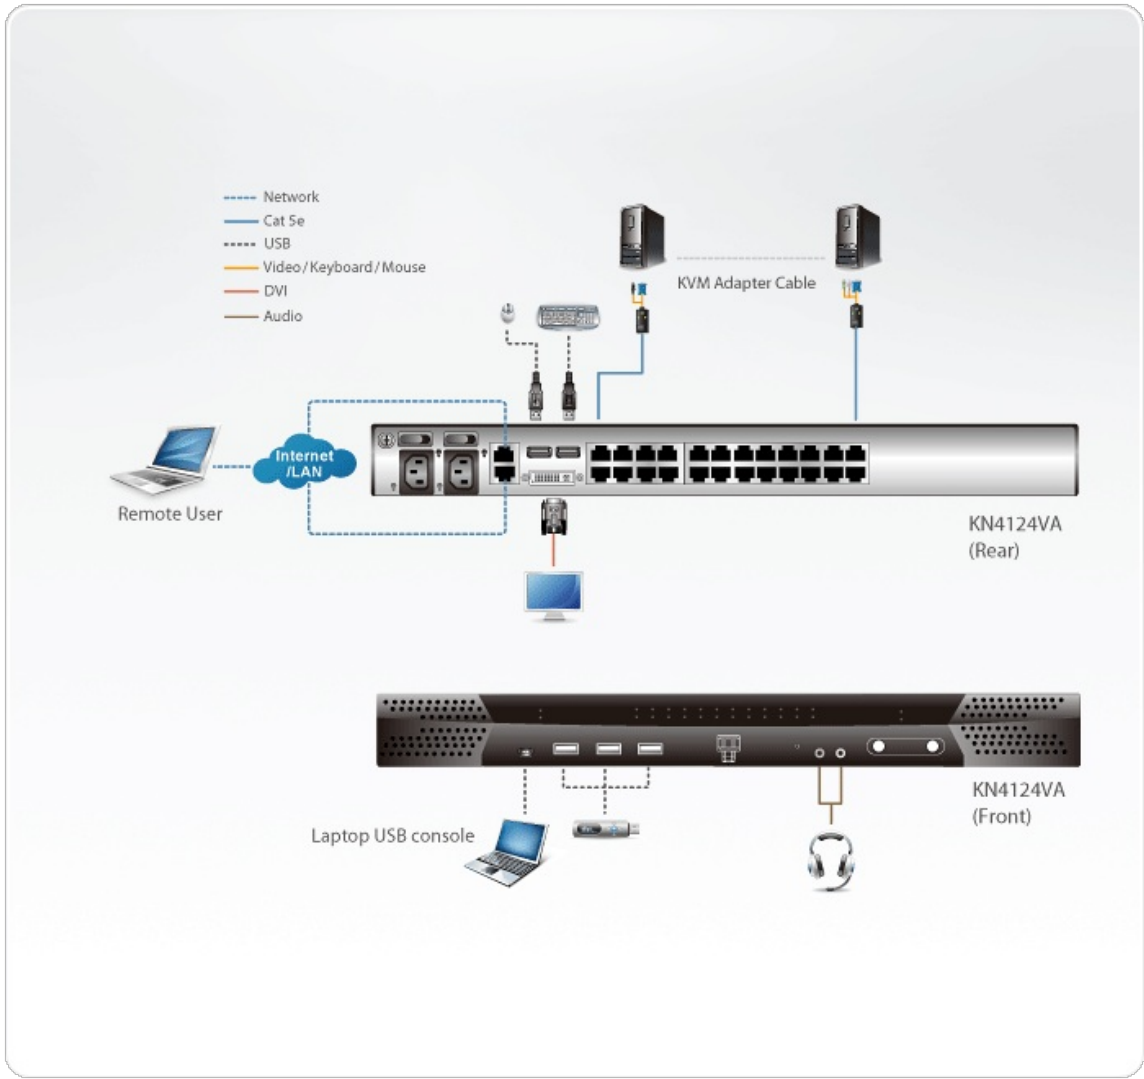

다이어그램

ATEN International Co., Ltd.

3F., No.125, Sec. 2, Datong Rd., Sijhih District., New Taipei City 221, Taiwan
Phone: 886-2-8692-6789 Fax: 886-2-8692-6767
www.aten.com E-mail: marketing@aten.com

© Copyright 2015 ATEN® International Co., Ltd.
ATEN and the ATEN logo are trademarks of ATEN International Co., Ltd.
All rights reserved. All other trademarks are the property of their respective owners.