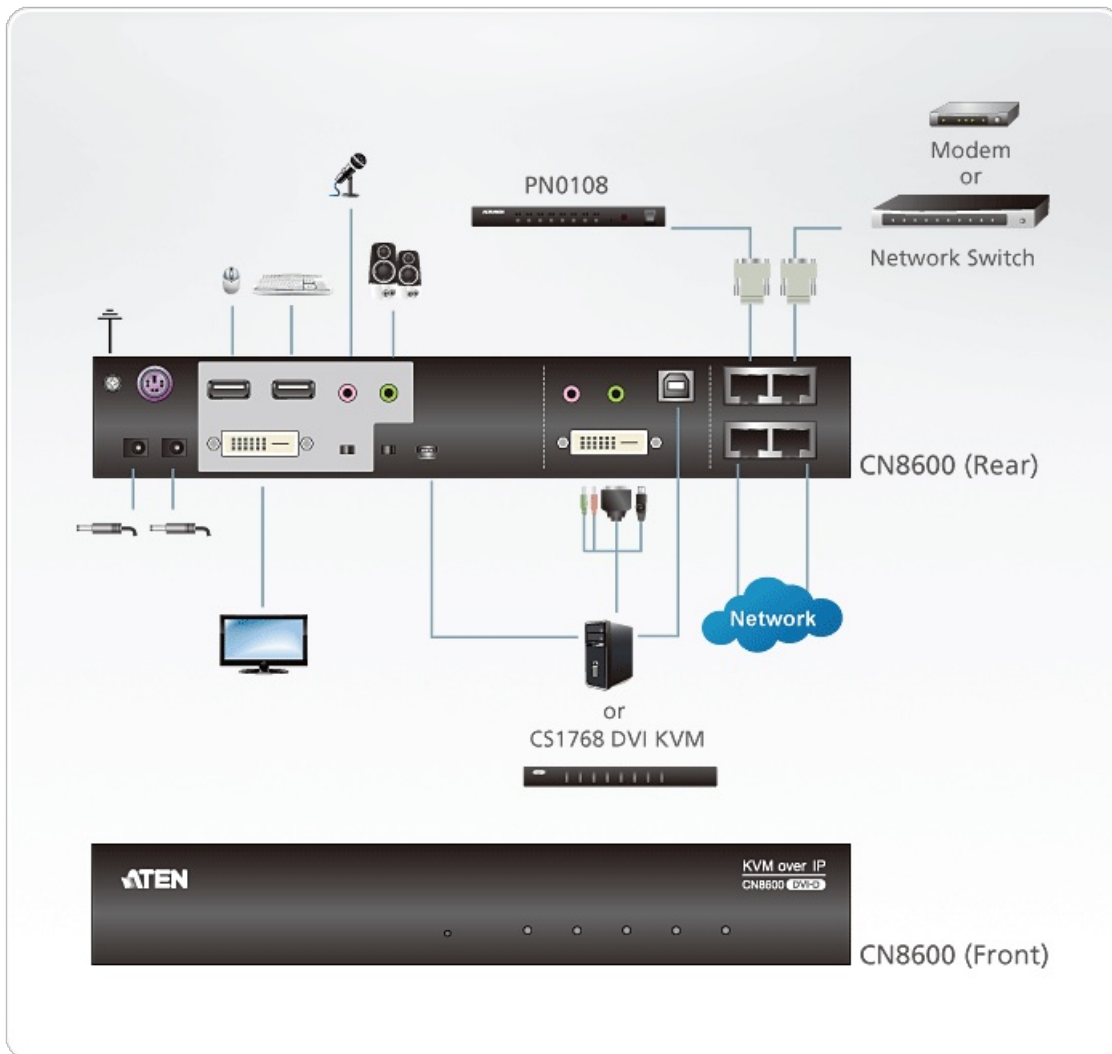

재질	Metal
무게	0.88 kg (1.94 lb)
크기 (L X W X H)	26.00 x 7.64 x 4.20 cm (10.24 x 3.01 x 1.65 in.)
노트	일부 랙 마운트 제품은, WxDxH의 표준 물리적 치수를 LxWxH 형식으로 사용하고 있습니다.

다이어그램

ATEN International Co., Ltd.

3F, No.125, Sec. 2, Datong Rd., Sijhih District., New Taipei City 221, Taiwan
Phone: 886-2-8692-6789 Fax: 886-2-8692-6767
www.aten.com E-mail: marketing@aten.com

© Copyright 2015 ATEN® International Co., Ltd.
ATEN and the ATEN logo are trademarks of ATEN International Co., Ltd.
All rights reserved. All other trademarks are the property of their respective owners.