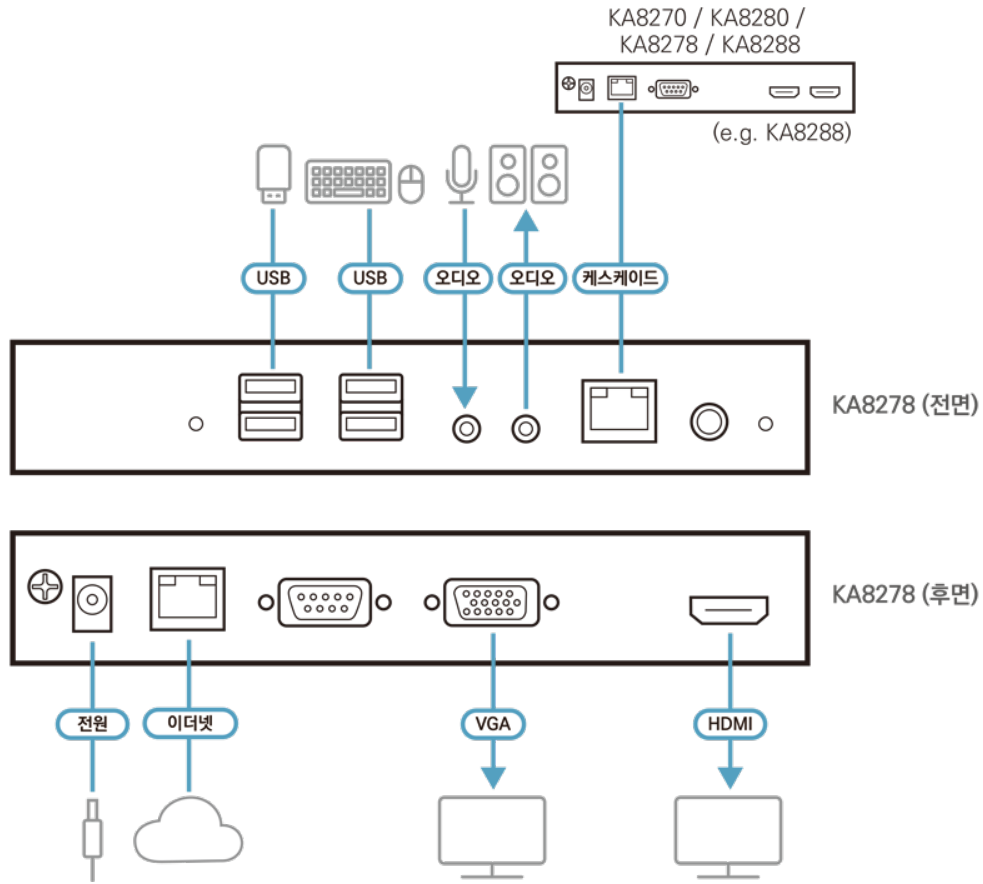

다이어그램

에이텐 코리아 ATEN KOREA

서울시 금천구 디지털로9길 32(가산동) 갑을그레이트밸리 B동 303호
Tel: 02-467-6789   Fax: 02-467-9876
www.aten.com/kr/ko   E-mail: marketing@aten.co.kr

© Copyright 2025 ATEN® International Co. Ltd.
ATEN and the ATEN logo are registered trademarks of ATEN International Co., Ltd.
All rights reserved. All other trademarks are the property of their respective owners.