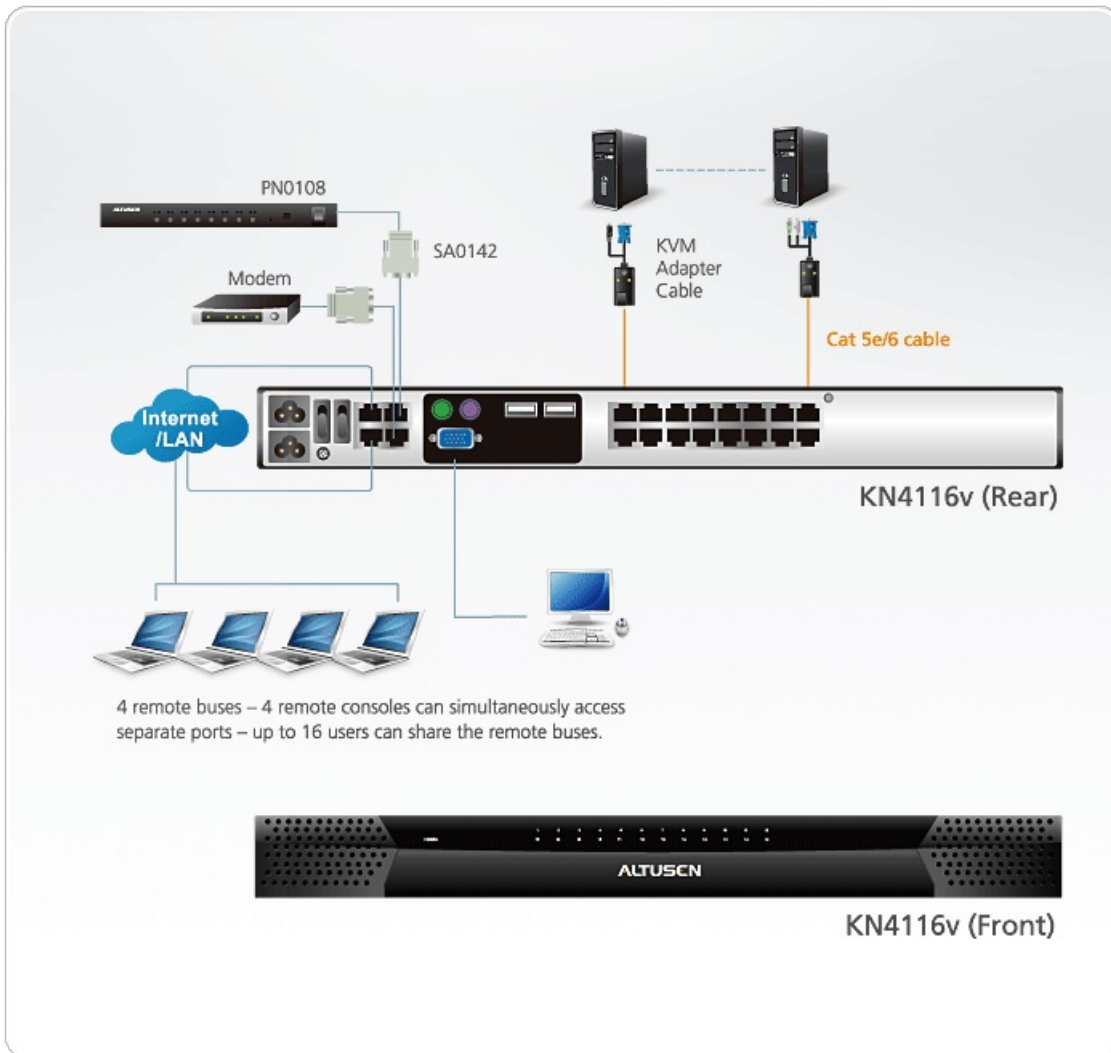

다이어그램

에이텐 코리아 ATEN KOREA

서울시 금천구 디지털로9길 32(가산동) 갑을그레이트밸리 B동 303호
Tel: 02-467-6789 Fax: 02-467-9876
www.aten.com/kr/ko E-mail: marketing@aten.co.kr

© Copyright 2025 ATEN® International Co. Ltd.
ATEN and the ATEN logo are registered trademarks of ATEN International Co., Ltd.
All rights reserved. All other trademarks are the property of their respective owners.