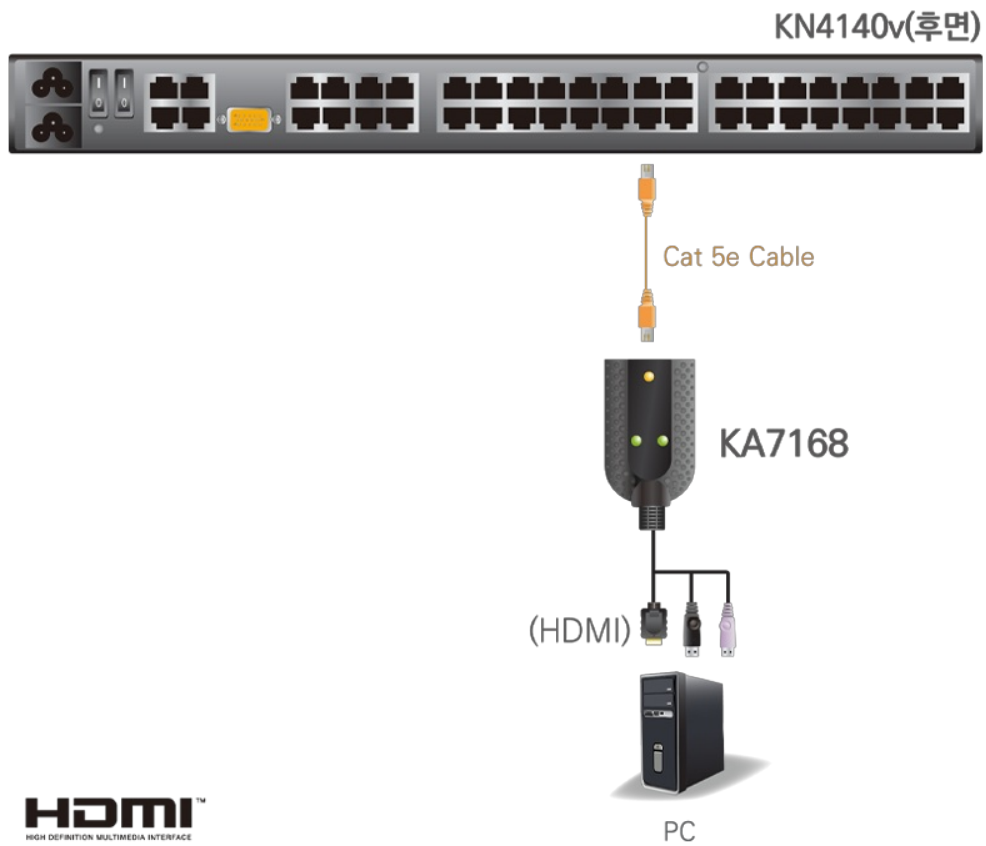

사양

커넥터	
링크	1 x RJ-45 Female
컴퓨터	2 x USB Type A Male 1 x HDMI Male
LED	
온라인	1 (Green)
전원	1 (Orange)
제품 외관	
재질	Plastic
무게	0.11 kg (0.24 lb)
크기 (L X W X H)	9.10 x 5.60 x 2.12 cm (3.58 x 2.2 x 0.83 in.)
노트	일부 랙 마운트 제품은, WxDxH의 표준 물리적 치수를 LxWxH 형식으로 사용하고 있습니다.

다이아그램