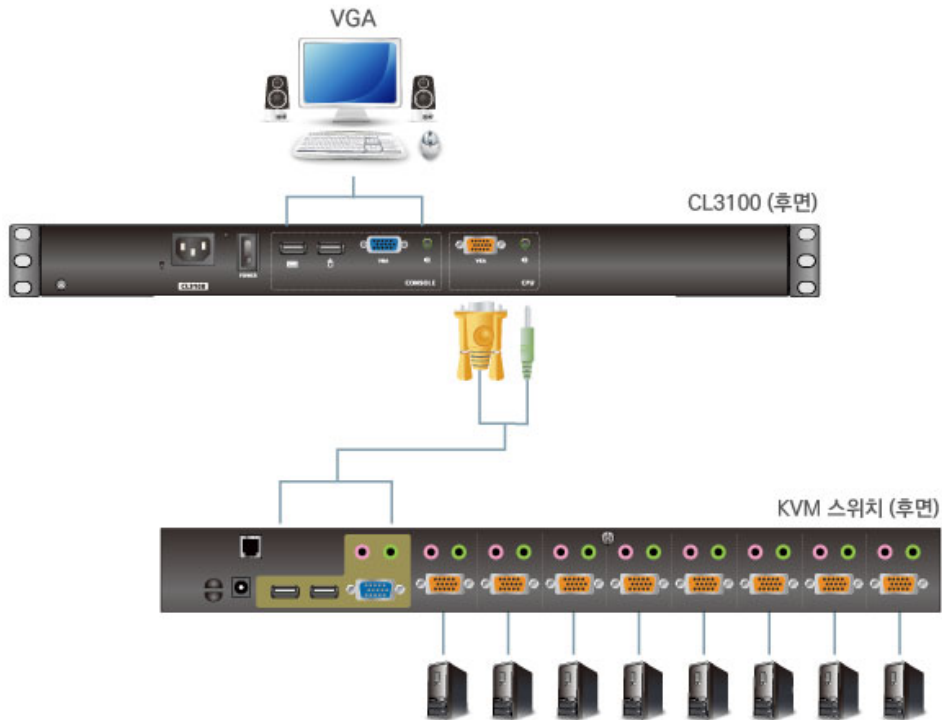

다이어그램

ATEN International Co., Ltd.

3F., No.125, Sec. 2, Datong Rd., Sijhih District., New Taipei City 221, Taiwan
Phone: 886-2-8692-6789 Fax: 886-2-8692-6767
www.aten.com E-mail: marketing@aten.com

© Copyright 2015 ATEN® International Co., Ltd.
ATEN and the ATEN logo are trademarks of ATEN International Co., Ltd.
All rights reserved. All other trademarks are the property of their respective owners.