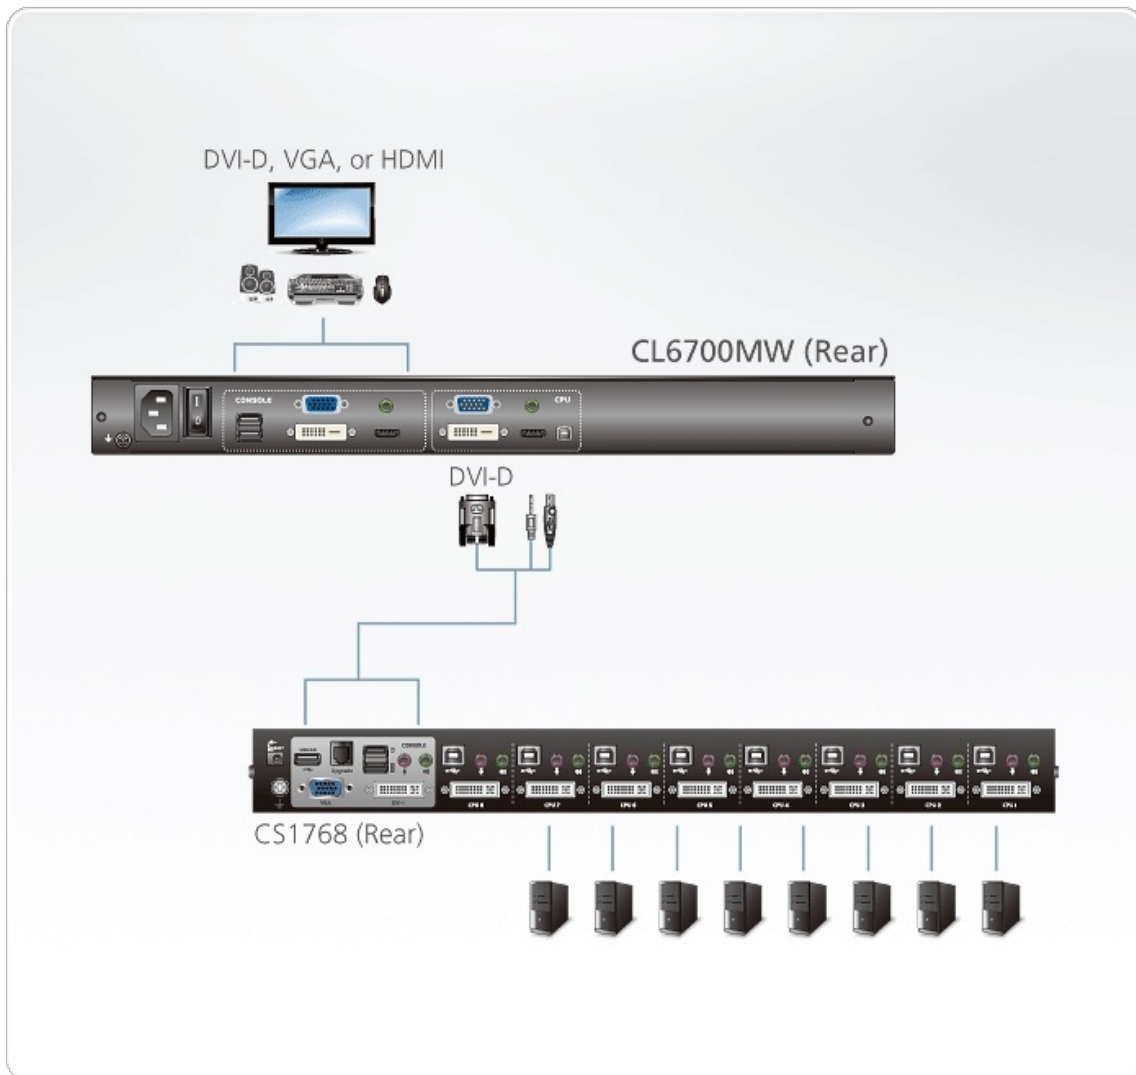

사용 온도	0-40°C
보관 온도	-20-60°C
습도	0 - 80% RH, Non-condensing
제품 외관	
재질	Metal
무게	11.38 kg (25.07 lb)
크기 (L X W X H)	48.00 x 58.92 x 4.40 cm (18.9 x 23.2 x 1.73 in.)
노트	일부 랙 마운트 제품은, WxDxH의 표준 물리적 치수를 LxWxH 형식으로 사용하고 있습니다.

다이어그램