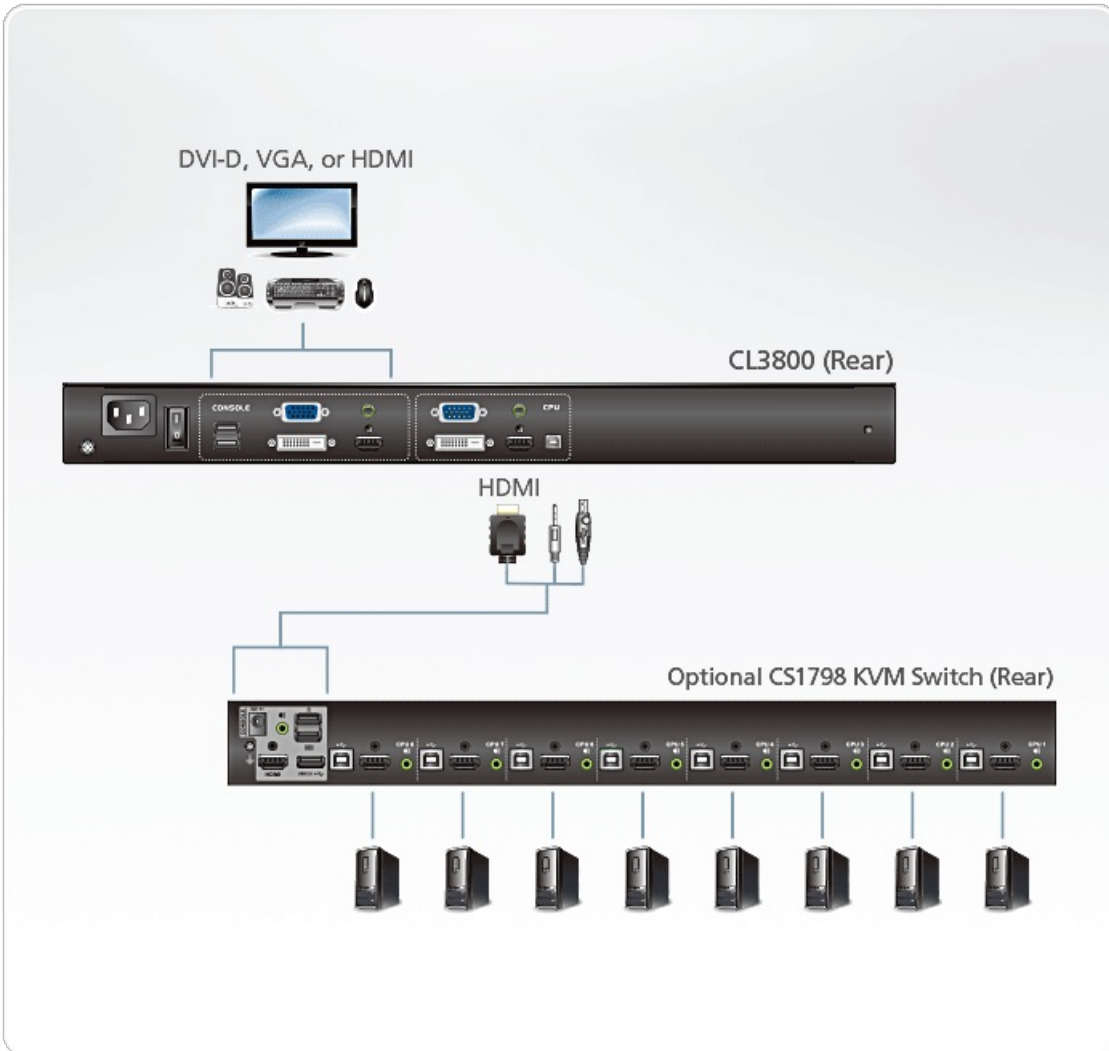

다이어그램

ATEN International Co., Ltd.

3F., No.125, Sec. 2, Datong Rd., Sijhih District., New Taipei City 221, Taiwan
Phone: 886-2-8692-6789 Fax: 886-2-8692-6767
www.aten.com E-mail: marketing@aten.com

© Copyright 2015 ATEN® International Co., Ltd.
ATEN and the ATEN logo are trademarks of ATEN International Co., Ltd.
All rights reserved. All other trademarks are the property of their
respective owners.