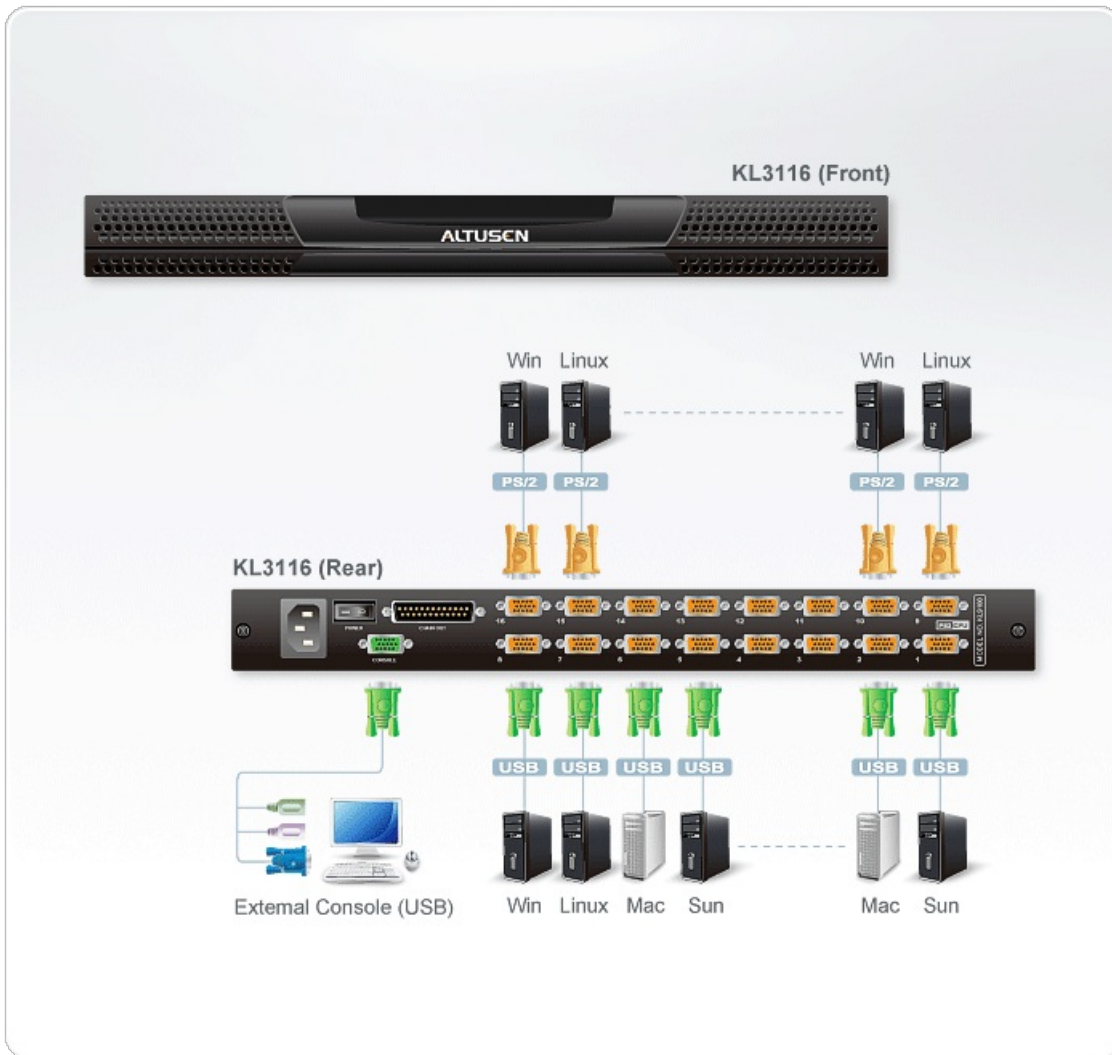

다이어그램

에이텐 코리아 ATEN KOREA

서울시 금천구 디지털로9길 32(가산동) 갑을그레이트밸리 B동 303호
Tel: 02-467-6789 Fax: 02-467-9876
www.aten.com/kr/ko E-mail: marketing@aten.co.kr

© Copyright 2025 ATEN® International Co., Ltd.
ATEN and the ATEN logo are registered trademarks of ATEN International Co., Ltd.
All rights reserved. All other trademarks are the property of their respective owners.