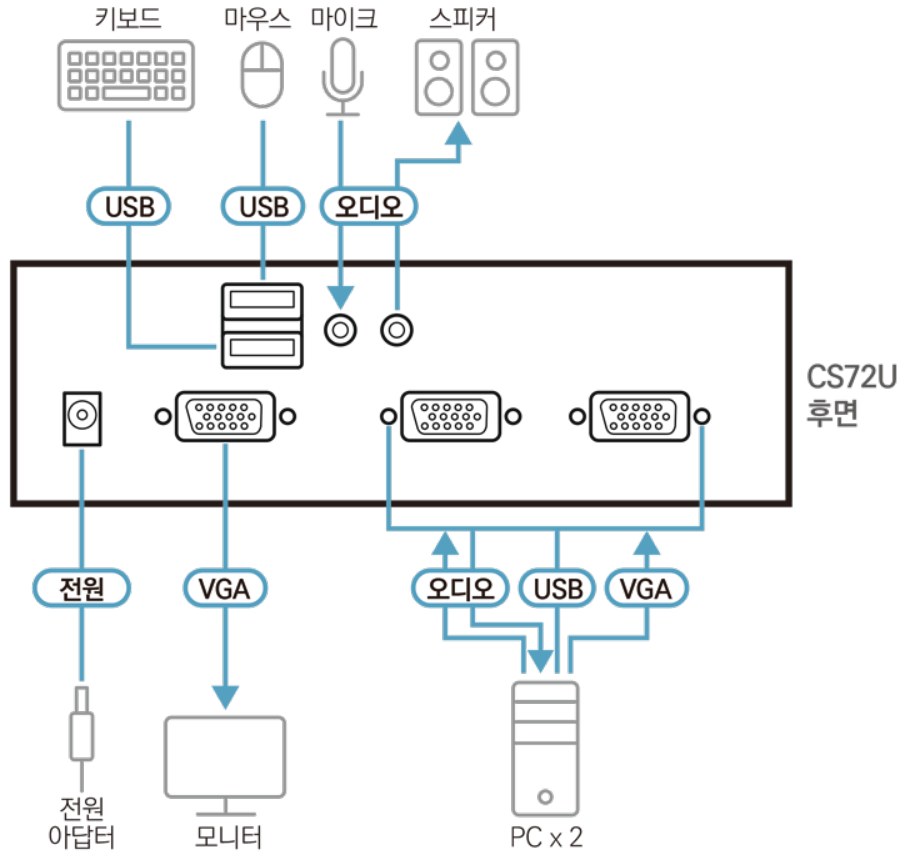

다이어그램

! CS72U / CS74U는 버스 파워 방식으로 동작하며, 연결된 PC에서 전력을 공급받습니다.
내장된 전원 잭을 통해 추가적인 전력을 공급하려면 호환 가능한 ATEN 전원 아답터를 사용해야 합니다.
자세한 정보는 ATEN 대리점 또는 기술 지원팀에 문의하십시오.