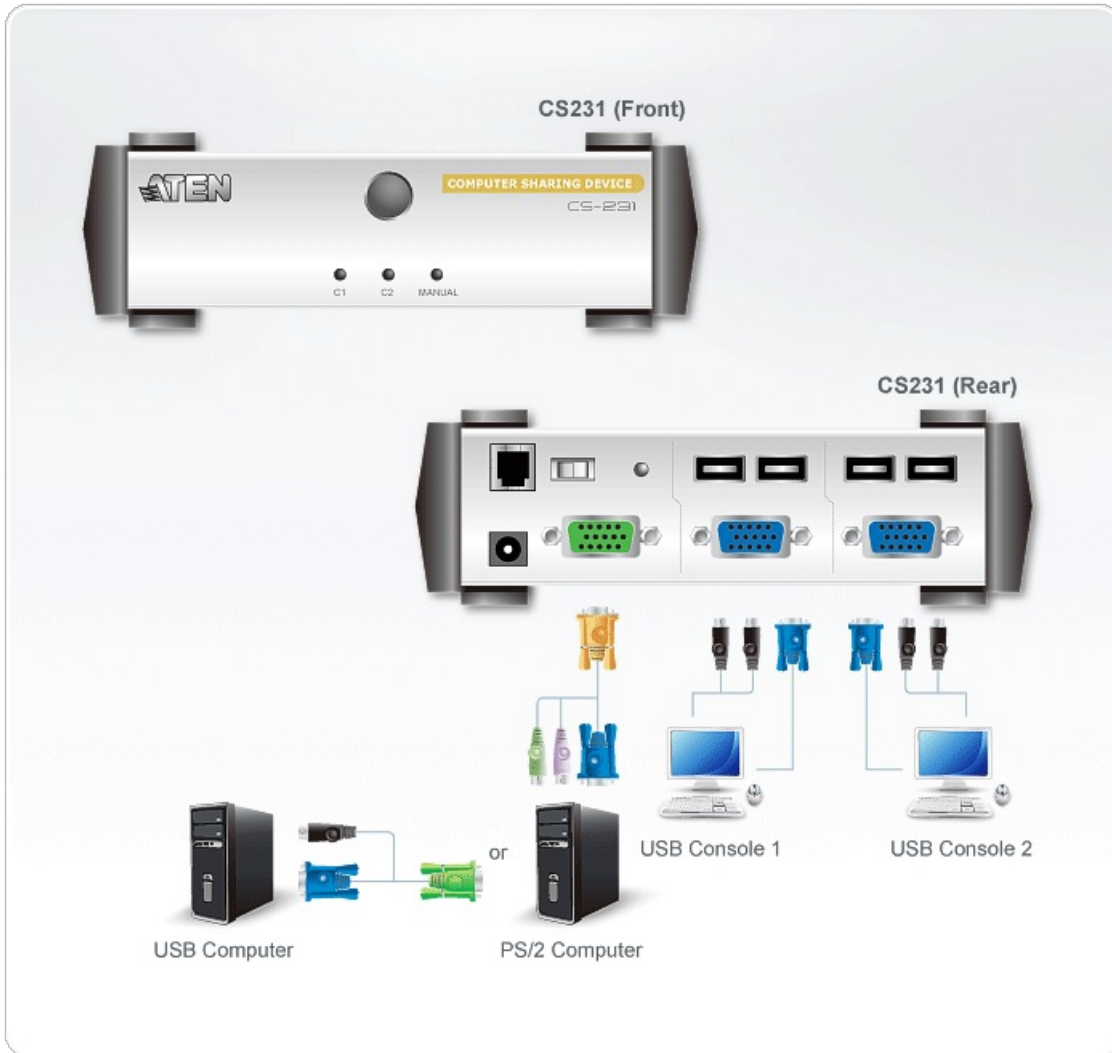

다이어그램

에이텐 코리아 ATEN KOREA

서울시 금천구 디지털로9길 32(가산동) 갑을그레이트밸리 B동 303호

Tel: 02-467-6789 Fax: 02-467-9876

www.aten.com/kr/ko E-mail: marketing@aten.co.kr

© Copyright 2025 ATEN® International Co. Ltd.
ATEN and the ATEN logo are registered trademarks of ATEN International Co., Ltd.
All rights reserved. All other trademarks are the property of their respective owners.