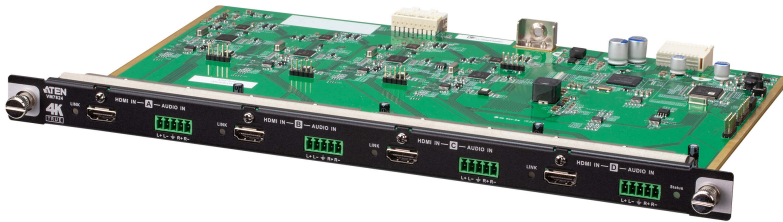

## VM7824

4포트 True 4K HDMI 입력 보드

VM7824는 ATEN 모듈형 매트릭스 스위치와 함께 작동하는 True 4K HDMI 입력 보드로 True 4K 고화질 이미지를 지원하여 4 개의 HDMI 오디오 / 비디오 소스를 4 개의 디스플레이로 라우팅하는 쉬운 방법을 제공합니다. VM7824는 디지털 A/V 신호를 전달하는 HDMI 인터페이스 외에도 스테레오 오디오 임베딩을 지원하는 4개의 스테레오 오디오 입력 포트를 제공합니다.

ATEN의 모든 VM 시리즈 입력/출력 보드는 핫 스왑 가능 설치를 지원하여 시스템 통합 업체에게 유지 보수에 대한 유연성과 효율성을 제공합니다. ATEN 모듈형 매트릭스 스위치와 VM 시리즈 입력/출력 보드는 멀티 인터페이스 비디오 애플리케이션에 대한 요구를 완벽하게 충족시키는 이상적인 솔루션을 제공합니다.

### 특장점

- VM 모듈형 매트릭스 스위치와 호환 가능; 최적의 유연성을 위해 모든 유형의 모듈형 입력/출력 보드와 믹스 앤 매치
- True 4K 해상도 - 최대 3840 x 2160 / 4096 x 2160 @ 60Hz (4:4:4)\*의 비 압축 비디오 해상도 처리
- True 4K EDID Expert - 원활한 전원 공급, 고품질 디스플레이 및 다양한 화면에서 최상의 해상도 사용을 위해 최적의 EDID 설정 선택
- 오디오 가능, HDMI 오디오 추출 및 스테레오 오디오 내장 가능
- 케이블 품질 테스터 - HDMI 케이블 품질 검사
- HDMI (3D, 딥 컬러, 4K); HDCP 2.2 호환
- CEC(Consumer Electronics Control) 지원

\* True 4K 해상도는 VM7824 및 [VM8824](#)가 [VM3250](#)과 함께 사용되는 경우에만 지원됩니다.